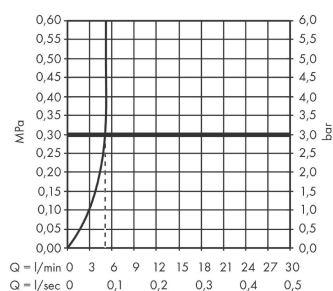

Artikeldetails

Vrijblijvende advies verkoopprijs excl. BTW 268,45 €

Vrijblijvende advies verkoopprijs incl. BTW 324,82 €

Technologie

Productfoto

Maattekening

Doorstroomdiagram

Talis S**ééngreeps wastafelmengkraan afbouwdeel voor wandmontage, plaat, voorsprong 165 mm en afvoerplug**Oppervlakte finish: **chrom** Artikelnummer: **72110000****Inbouwvoorbeeld**