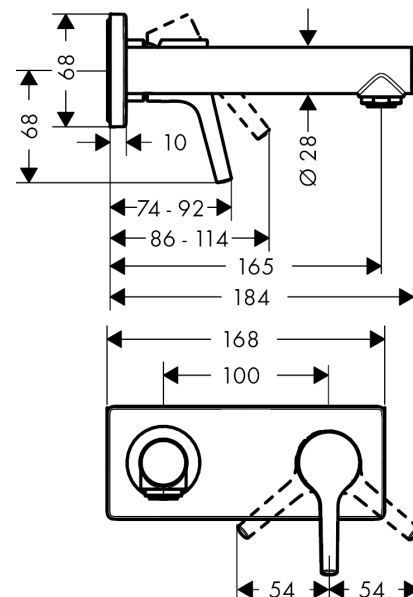

Talis S

ééngreeps wastafelmengkraan afbouwdeel voor wandmontage, plaat, voorsprong 165 mm en afvoerplug

Oppervlakte finish: **chrom** Artikelnummer: **72110000**

Beschrijving

- voorsprong uitloop 165 mm
- greepvariant: rechte greep
- vaste uitloop
- straalsoort: normale straal
- maximale doorstroomhoeveelheid bij 3 bar: 5 l/min
- keramisch kardoes
- zonder wastegarnituur, met afvoerplug (art.nr. 50001)
- materiaal afvoergarnituur: Metaal
- EU taxonomie: max 6l/min - substantiële bijdrage (SC) mogelijk

Artikeldetails

Vrijblijvende advies verkoopprijs excl. BTW 268,45 €

Vrijblijvende advies verkoopprijs incl. BTW 324,82 €

Technologie

Productfoto

Maattekening

Doorstroomdiagram

Talis S**ééngreeps wastafelmengkraan afbouwdeel voor wandmontage, plaat, voorsprong 165 mm en afvoerplug**Oppervlakte finish: **chrom** Artikelnummer: **72110000****Inbouwvoorbeeld**

Talis S

ééngreeps wastafelmengkraan afbouwdeel voor wandmontage, plaat, voorsprong 165 mm en afvoerplug

Oppervlakte finish: **chrom** Artikelnummer: **72110000**

Explosietekening

Bouwjaar: >10/15

Talis S

ééngreeps wastafelmengkraan afbouwdeel voor wandmontage, plaat, voorsprong 165 mm en afvoerplug