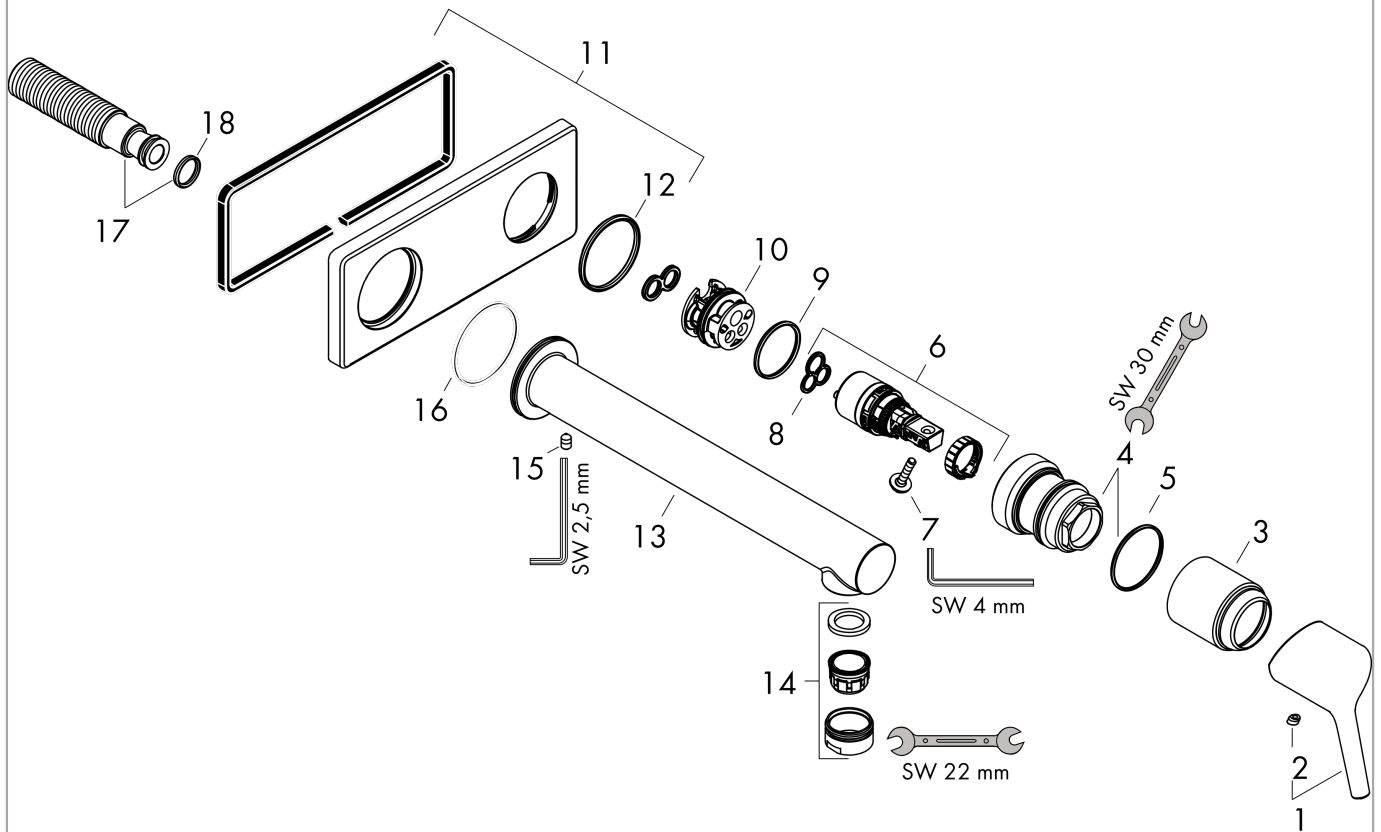

Talis S

ééngreeps wastafelmengkraan afbouwdeel voor wandmontage, plaat, voorsprong 165 mm en afvoerplug

Oppervlakte finish: **chrom** Artikelnummer: **72110000**

Beschrijving

- voorsprong uitloop 165 mm
- greepvariant: rechte greep
- vaste uitloop
- straalsoort: normale straal
- maximale doorstroomhoeveelheid bij 3 bar: 5 l/min
- keramisch kardoes
- zonder wastegarnituur, met afvoerplug (art.nr. 50001)
- materiaal afvoergarnituur: Metaal
- EU taxonomie: max 6l/min - substantiële bijdrage (SC) mogelijk

Talis S

ééngreeps wastafelmengkraan afbouwdeel voor wandmontage, plaat, voorsprong 165 mm en afvoerplug

Oppervlakte finish: **chrom** Artikelnummer: **72110000**

Explosietekening

Bouwjaar: >10/15

Talis S

ééngreeps wastafelmengkraan afbouwdeel voor wandmontage, plaat, voorsprong 165 mm en afvoerplug

Oppervlakte finish: **chrom** Artikelnummer: **72110000**

Reserveonderdelenlijst

Bouwjaar: >10/15

Regel	Beschrijving	Artikelnummer	Prijs incl. BTW	VE
1	greep	92648000	-	1
2	greepstop	96338000	-	1
3	afdekkap	92657000	-	1
4	moer	92658000	-	1
5	O-ring 33x1,5	98164000	-	1
6	kardoes compl.	97685000	-	1
7	borgschroef	95140000	-	1
8	dichting	98865000	-	1
9	O-ring 26x2	98147000	-	1
10	kardoesadapter	95634000	-	1
11	rozet	92649000	-	1
12	O-ring 35x3	98435000	-	1
13	uitloop 165 mm	92655000	-	1
14	perlator M24x1 (5 l/min)	13185000	-	1
15	inbusschroef M5x8	92851000	-	1
16	O-Ring 36x2,5	98190000	-	1
17	aansluiting G½	95626000	-	1
18	O-ring 13x2	98128000	-	1
a	Inbouwdelen	13622180	-	1
b	verlengset 25 mm voor 13622180	31971000	-	1
c	afvoer	50001000	-	1
d	Kranenvet	90920000	-	1
e	adapter voor geruild aansluiting	93819000	-	1