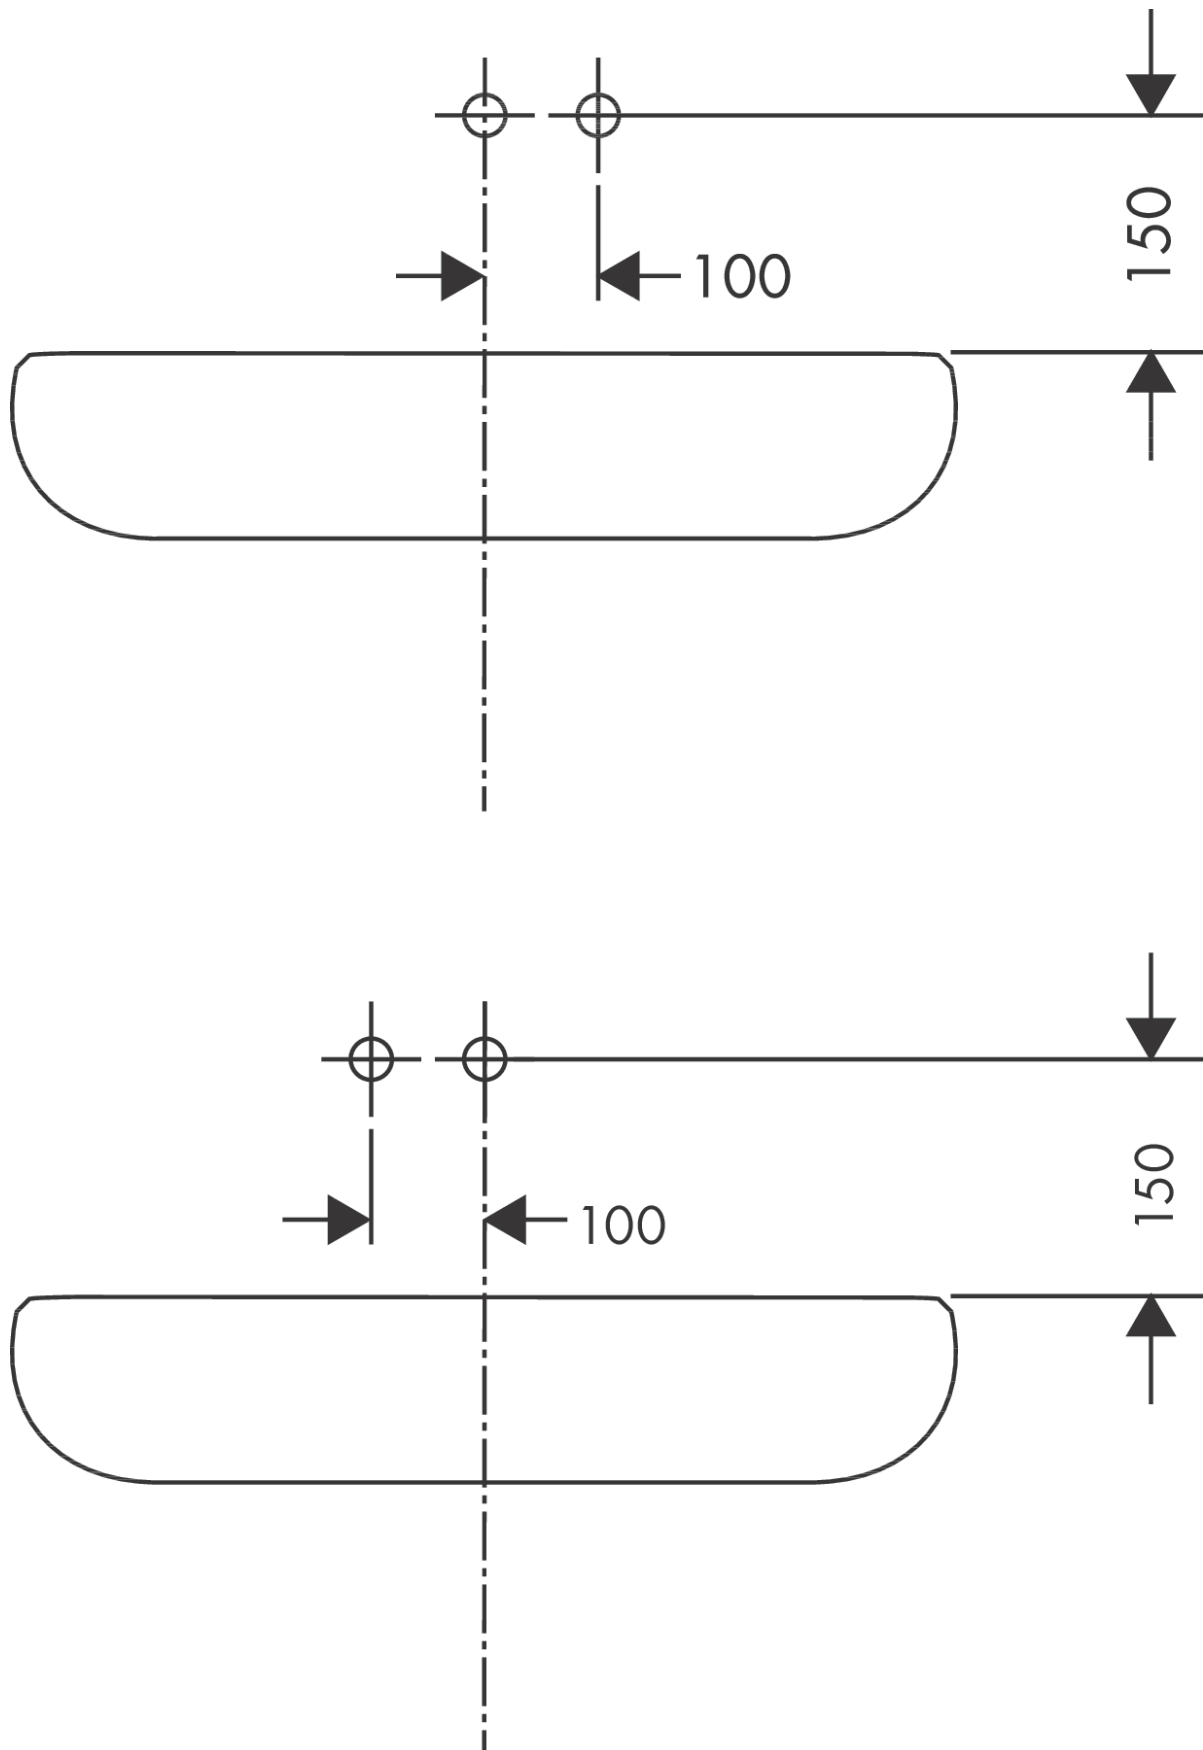

Talis S

ééngreeps wastafelmengkraan afbouwdeel voor wandmontage, plaat, voorsprong 165 mm en afvoerplug

Oppervlakte finish: **chrom** Artikelnummer: **72110000**

Beschrijving

- voorsprong uitloop 165 mm
- greepvariant: rechte greep
- vaste uitloop
- straalsoort: normale straal
- maximale doorstroomhoeveelheid bij 3 bar: 5 l/min
- keramisch kardoes
- zonder wastegarnituur, met afvoerplug (art.nr. 50001)
- materiaal afvoergarnituur: Metaal
- EU taxonomie: max 6l/min - substantiële bijdrage (SC) mogelijk

Artikeldetails

Vrijblijvende advies verkoopprijs excl. BTW 268,45 €

Vrijblijvende advies verkoopprijs incl. BTW 324,82 €

Technologie

Productfoto

Maattekening

Doorstroomdiagram

Talis S**ééngreeps wastafelmengkraan afbouwdeel voor wandmontage, plaat, voorsprong 165 mm en afvoerplug**Oppervlakte finish: **chrom** Artikelnummer: **72110000****Inbouwvoorbeeld**

Talis S

ééngreeps wastafelmengkraan afbouwdeel voor wandmontage, plaat, voorsprong 165 mm en afvoerplug

Oppervlakte finish: **chrom** Artikelnummer: **72110000**

Explosietekening

Bouwjaar: >10/15

Talis S

ééngreeps wastafelmengkraan afbouwdeel voor wandmontage, plaat, voorsprong 165 mm en afvoerplug