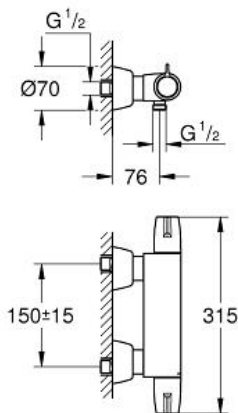

GROHE

Descriptif Produit:

Mitigeur thermostatique douche 1/2"

Spécifications Produit:

montage mural
poignée ergonomique
tête à disques céramique Carbodur 1/2", 90°
GROHE TurboStat Régulation thermostatique quasi-instantanée
poignée de température graduée avec stop réglable de 35° à 43° C
Désinfection thermique aisée avec accessoire 47 994 000
robinet d'arrêt intégré
départ douche en bas 1/2"
Butée de température métallique
filtres intégrés
avec raccords S
GROHE QuickFix pour un changement rapide
100% GROHE CoolTouch le corps et les raccords ne deviennent jamais plus chaud que l'eau mitigée
GROHE StarLight: chrome éclatant et durable
GROHE SafetyPlus

Finition:

□ 34667000 chrome