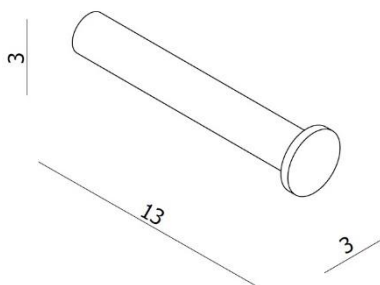

TILDE – RESERVEROLHOUDER

SKU 215592

DIMENSIONS:

Lengte: 130 mm
Breedte: 30 mm
Diepte: 30 mm

Materiaal	Messing
Kleur	Geborsteld nikkel
Bevestiging	Wandmontage
Kenmerken	Bevestigingsmateriaal inbegrepen