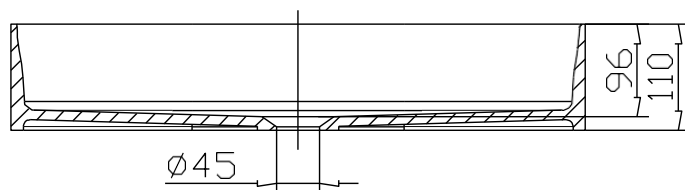

JAVA STYLE – OPBOUWWASTAFEL - OVAAL

SKU 018805

-
- Afmetingen: breedte: 580 mm
 diepte: 380 mm
 hoogte: 110 mm
- Materiaal: Solid Surface
- Kleur: binnen- en buitenkant: mat wit
- Kenmerken: – stevig, duurzaam, UV-resistent en hygiënisch
 – makkelijk in onderhoud
 – voelt warm en zacht aan
 – krassen herstelbaar
 – 100% recycleerbaar
 – opgelet: kraan niet inbegrepen