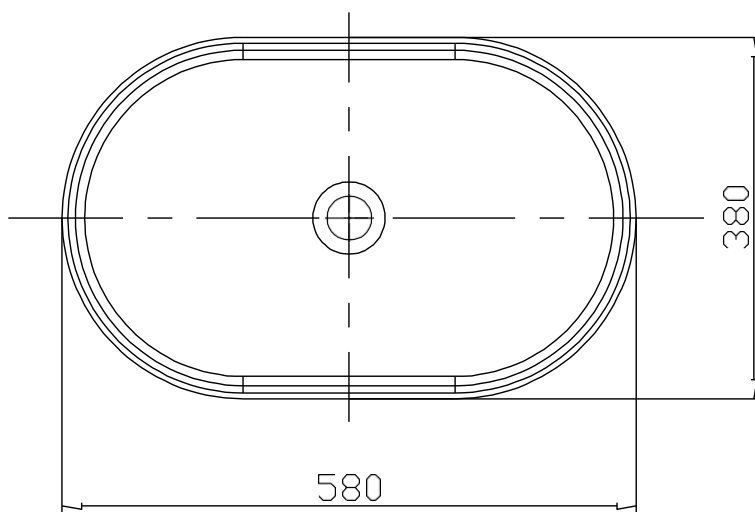

JAVA STYLE – OPBOUWWASTAFEL - OVAAL

SKU 018805

-
- Afmetingen: breedte: 580 mm
 diepte: 380 mm
 hoogte: 110 mm
- Materiaal: Solid Surface
- Kleur: binnen- en buitenkant: mat wit
- Kenmerken: – stevig, duurzaam, UV-resistent en hygiënisch
 – makkelijk in onderhoud
 – voelt warm en zacht aan
 – krassen herstelbaar
 – 100% recycleerbaar
 – opgelet: kraan niet inbegrepen