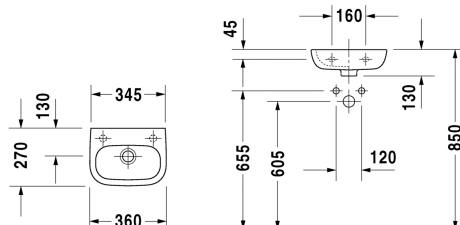

Lave-mains # 0705360000 / 0705360008 / 0705360009

| < 360 mm > |

Lave-mains	Dimension	Poids	Numéro de commande
avec trop-plein, avec plage de robinetterie, 360 mm			
Finitions			
00 Blanc			
Variante			
☒ sans trou de robinetterie	360 x 270 mm	5,500 kg	0705360000
● trou de robinetterie à droite	360 x 270 mm	5,500 kg	0705360008
● trou de robinetterie à gauche	360 x 270 mm	5,500 kg	0705360009
Descriptif			
<p>DURAVIT D-Code lave-mains, Design by sieger design, en céramique sanitaire avec trop-plein. Forme de la cuve rectangulaire avec coins arrondis et plage de robinetterie pour robinet monotrou à droite ou à gauche ou en option sans trou de robinetterie. A raccorder avec un siphon à culot. Dimensions (LxPxH) 360x270x130mm. Blanc. Référence sans trou de robinetterie 0705360000. Référence avec trou de robinetterie à droite 0705360008. Référence avec trou de robinetterie à gauche 0705360009</p>			

Nos croquis indiquent toutes les dimensions nécessaires, en tenant compte des tolérances standard. Ces dimensions sont indicatives. Les dimensions exactes ne peuvent être prises que sur le produit fini.