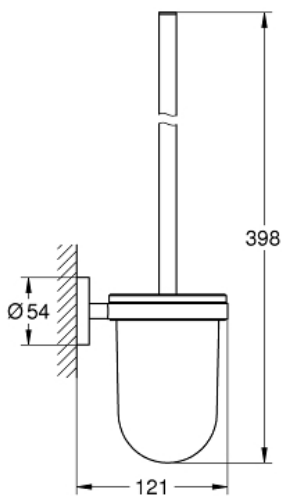

ESSENTIALS
WC-borstelset
MODEL # 40374DC1

GROHE nv – sa
Leuvensesteenweg 369 | 1932 Zaventem
T: 02/223 17 60 | E-mail: info.be@grohe.com

Pure Freude
an Wasser

GROHE

Productnaam:
ESSENTIALS
WC-borstelset

Productomschrijving:
materialen: glas / metaal
wandmontage
verborgen bevestiging
GROHE StarLight schitterende afwerking

Kleur:
□ 40374DC1 supersteel