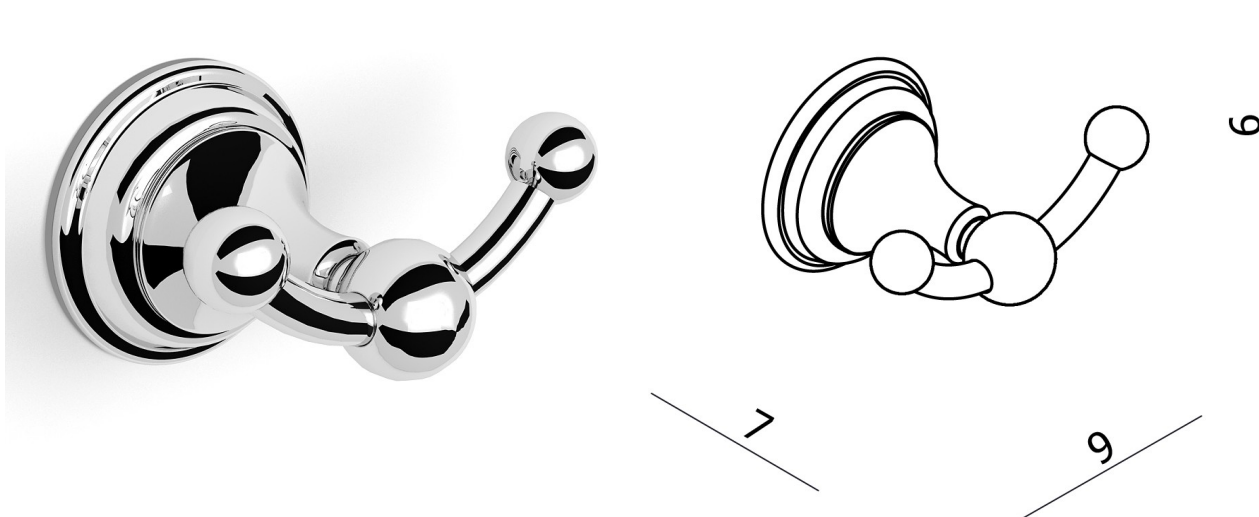

**ORLA – DUBBELE HAAK**

**SKU 215507**

- Afmetingen:** Lengte: 90 mm  
Hoogte: 60 mm  
Diepte: 70 mm
- Materiaal:** Messing
- Kleur:** Chroom
- Bevestiging:** Wandmontage
- Kenmerken:** Bevestigingsmateriaal inbegrepen