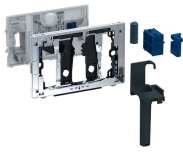

Houder voor Geberit DuoFresh stick, voor Sigma inbouwspoelreservoir 12 cm

Voorbeeldafbeelding

Gebruiksdoelen

- Voor Geberit Sigma inbouwreservoirs 12 cm (vanaf bouwjaar 2008)
- Voor het inschuiven van de Geberit DuoFresh stick zonder chloor of oxiderende componenten
- Voor Geberit bedieningsplaten Sigma01
- Voor Geberit bedieningsplaten Sigma10
- Voor Geberit bedieningsplaten Sigma20
- Voor Geberit bedieningsplaten Sigma30
- Voor Geberit bedieningsplaten Sigma50

Eigenschappen

- Frontbediening
- Geberit DuoFresh stick kan zonder gereedschap worden ingeschoven

Leveringsomvang

- Bevestigingskader met kantelmechanisme
- Beschermplaat
- Opvangbeker voor Geberit DuoFresh stick
- Vullade met houder voor Geberit DuoFresh stick

Art. nr.	Oppervlak / kleur	
115.062.BZ.1	Antracietgrijs RAL 7016	Nieuw
115.062.21.1	Glansverchromd	Nieuw

Toebehoren

- Geberit DuoFresh stick