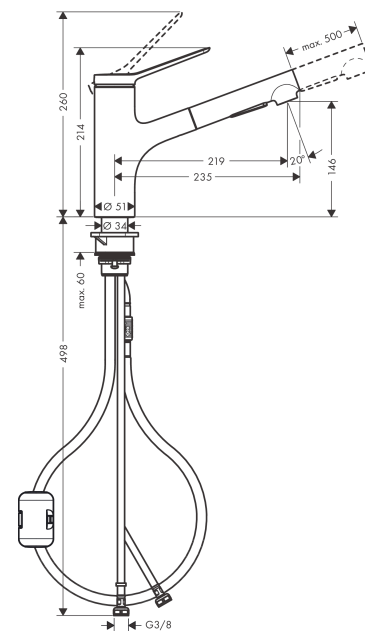

Zesis M33

Eéngreepskeukenmengkraan 150, uittrekbare vuistdouche, 2jet

Oppervlakken: RVS look Art.-nr.: 74800800

Beschrijving

Functies

- ComfortZone 150
- draaibare uitloop 150°
- laminaarstraal, douchestraal
- afsluitbare douchestraal, straal keert terug door te drukken op de omsteller en keert automatisch terug door de mengkraan te sluiten
- Quick-Connect doucheslang
- maximaal debiet bij 3 bar: 8,2 l/min.
- keramische cartouche
- G 3/8-aansluitslangen
- Safety Function: voorinstelbare heetwaterbegrenzing
- geïntegreerd terugslagklep
- geschikt voor doorstroomtoestellen
- uitschuiflengte tot 50 cm

Details over het artikel

Prijs excl. BTW	226,80 €
Prijs incl. BTW*	274,43 €

Technologie

Designprijzen

Productafbeelding

Maattekening

Zesis M33

Eéngreepskeukenmengkraan 150, uittrekbare vuistdouche, 2jet

Oppervlakken: **RVS look** Art.-nr.: **74800800**

Doorstroombiagram