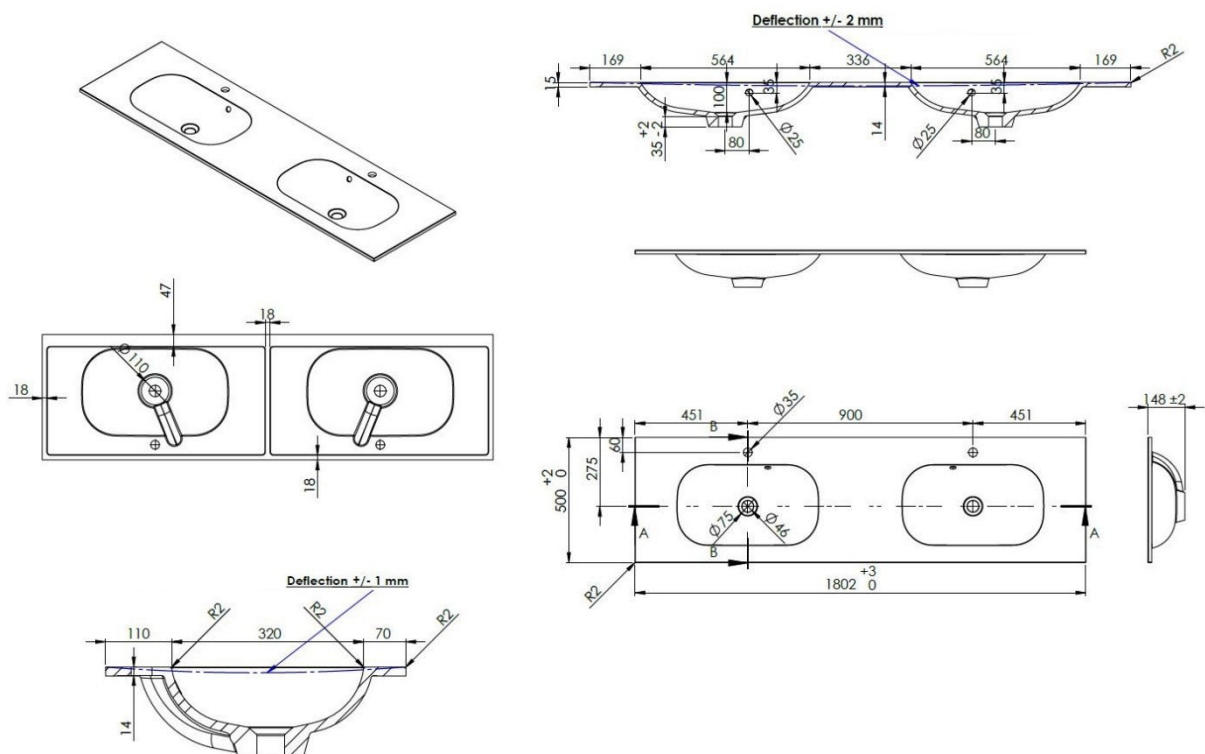

OVUM – INTEGRALE TABLET - 1800 X 500 X 200 MM

SKU 930972

AFBEELDING

MAATTEKENING

Type wastafel	Rechthoekig integrale tablet
Aantal wastafels	Dubbel
Materiaal	Mineraalmarmer
Kleur	Wit
Afwerking	Glanzend
Dikte tablet	2 cm
Diepte waskom	10 cm
Met geïntegreerd overloop	Ja
Met geïntegreerde kraangat	Ja
Kraangat diameter	35 mm
Met afvoer	Ja
Afvoer diameter	45 mm
Met waterdichte ring	Nee
Combinatie	past op alle Van Marcke meubels
Behandeling	/
Gewicht	33 kg
Garantie	5 jaar
Extra's	/
Met bevestigingsmateriaal	Ja