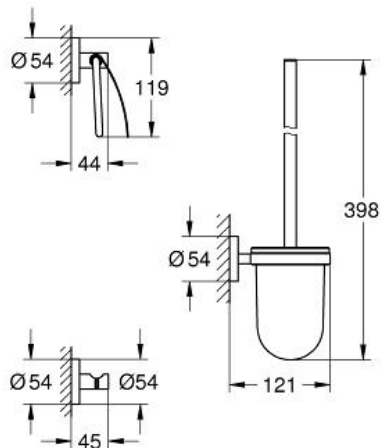

Pure Freude
an Wasser

GROHE

Descriptif Produit:

Set accessoires 3-en-1 pour toilettes publiques

Spécifications Produit:

matériaux: verre / métal

constitué de :

set de porte-balai de WC (40 374 001)

crochet mural (40 364 001)

porte-papier (40 367 001)

fixation invisible

GROHE StarLight®: chrome éclatant et durable

Finition:

□ 40407001 001 chrome