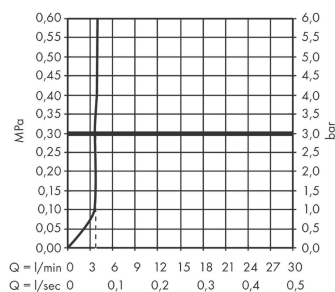

Tecturis E

ééngreeps wastafelkraan 110 CoolStart met trekwaeste

Oppervlakte finish: **Brushed Bronze** Artikelnummer: **73014140**

Beschrijving

- ComfortZone 110
- voorsprong uitloop 144 mm
- uitloophoogte: 117 mm
- greepvariant: rechte greep
- vaste uitloop
- straalsoort: WaterfallStream
- maximale doorstroomhoeveelheid bij 3 bar: 4 l/min
- keramisch kardoes
- pop-up afvoergarnituur G 1¼
- materiaal afvoergarnituur: Metaal
- koud water met de greep in de middenpositie, bespaart energie en kosten
- EU taxonomie: max 6l/min - substantiële bijdrage (SC) mogelijk

Artikeldetails

Vrijblijvende adviesverkoopprijs excl. BTW 277,40 €

Vrijblijvende adviesverkoopprijs incl. BTW 335,65 €

Technologie

Designprijzen

Productfoto

Maattekening

Doorstroomdiagram