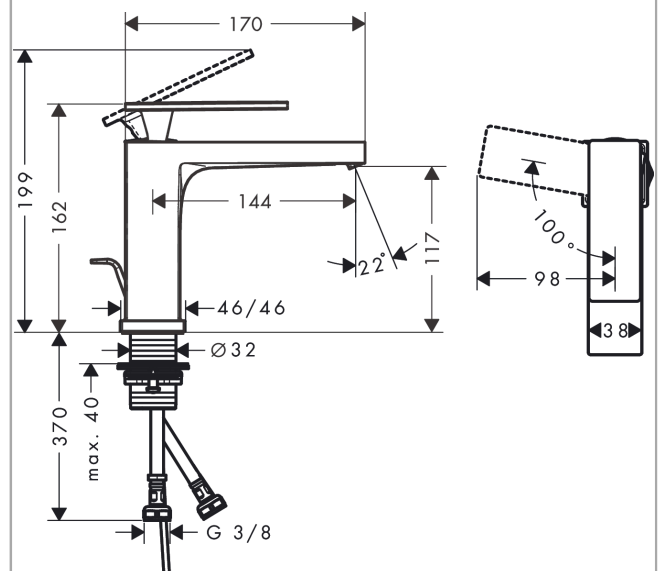

Tecturis E

ééngreeps wastafelkraan 110 CoolStart met trekwaeste

Oppervlakte finish: **Brushed Bronze** Artikelnummer: **73014140**

Beschrijving

- ComfortZone 110
- voorsprong uitloop 144 mm
- uitloophoogte: 117 mm
- greepvariant: rechte greep
- vaste uitloop
- straalsoort: WaterfallStream
- maximale doorstroomhoeveelheid bij 3 bar: 4 l/min
- keramisch kardoes
- pop-up afvoergarnituur G 1¼
- materiaal afvoergarnituur: Metaal
- koud water met de greep in de middenpositie, bespaart energie en kosten
- EU taxonomie: max 6l/min - substantiële bijdrage (SC) mogelijk

Artikeldetails

Vrijblijvende adviesverkoopprijs excl. BTW 277,40 €

Vrijblijvende adviesverkoopprijs incl. BTW 335,65 €

Technologie

Designprijzen

Productfoto

Maattekening

Doorstroomdiagram

Tecturis E**ééngreeps wastafelkraan 110 CoolStart met trekwaste**Oppervlakte finish: **Brushed Bronze** Artikelnummer: **73014140****Reserveonderdelenlijst**

Bouwjaar: >09/23

Regel	Beschrijving	Artikelnummer	Prijs incl. BTW	VE
1	greep	94992140	-	-
2	greepstop	93983000	-	1
3	O-ring 30x1,5	98433000	-	1
4	moer	94993000	-	-
5	O-ring 29x2	98391000	-	1
6	kardoes compl.	92900000	-	1
7	dichting	93383000	-	1
8	kardoesadapter	95975000	-	1
9	O-ring 23x2	98398000	-	1
10	perlator compl.	94994000	-	-
11	schachtbevestigingsset compl. (Ø 32)	13961000	-	1
12	aansluitslang 450 mm M8x0,75 G3/8	97206000	-	1
13	O-ring 7x1,5	98422000	-	1
14	trekstang	96657140	-	1
a	afvoergarnituur	94139000	-	1