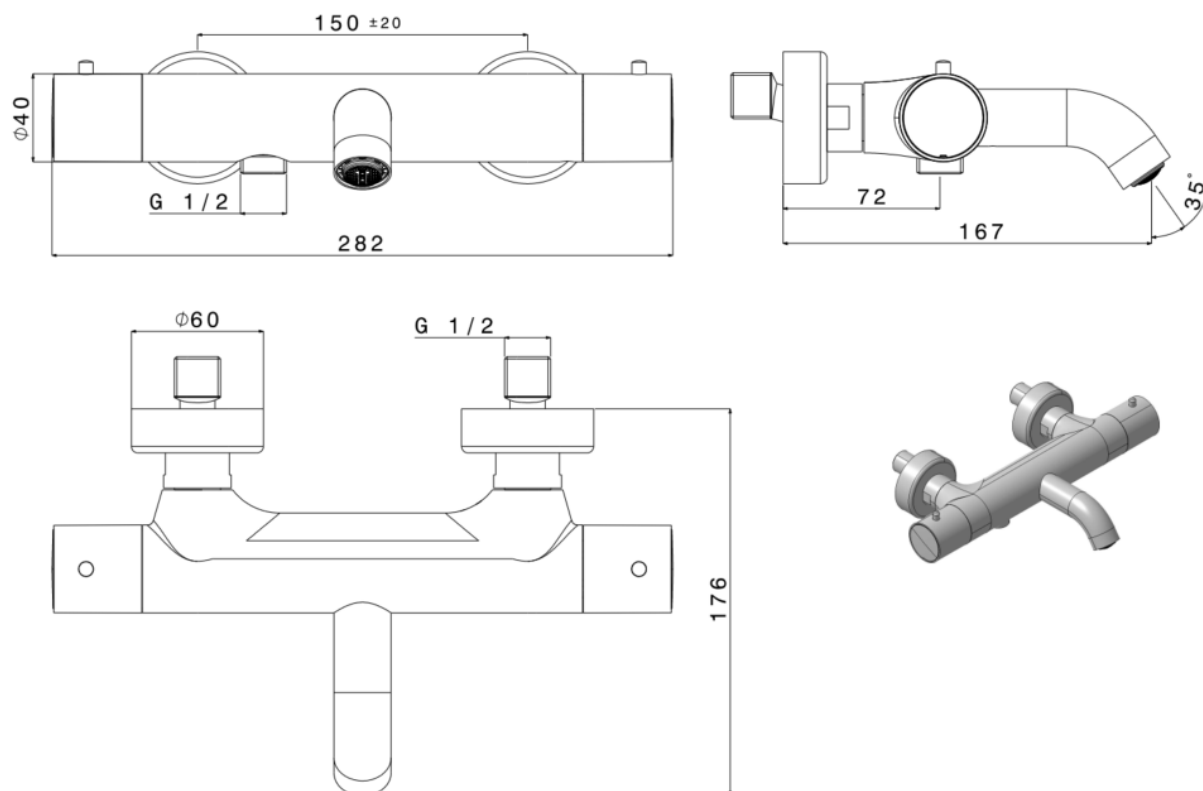

Van Marcke

NERO – MITIGEUR BAIN/ DOUCHE THERMOSTATIQUE – NOIR MAT

SKU 156544

PHOTO:

DIMENSIONS:

2019

Les dimensions, ainsi que l'assortiment peuvent subir des modifications sans avis préalable.

F156544F

<b>Type du robinet</b>	<b>Mitigeur bain/ douche thermostatique - 2 poignée</b>
<b>Finitions</b>	<b>Noir mat</b>
<b>Matériel</b>	<b>Laiton</b>
<b>Débit 3 bar</b>	<b>14.3 l/min – bain, 20.8 l/min - douche</b>
<b>Type de raccordement</b>	<b>Universel: G 1/2"</b>
<b>Type de cartouche</b>	<b>Céramiques</b>
<b>Poignée</b>	<b>En métal</b>
<b>Clapet anti-retour</b>	<b>Oui</b>
<b>Économie d'eau</b>	<b>Oui</b>
<b>Économie d'énergie</b>	<b>Oui</b>
<b>Poignée ECO</b>	<b>Non</b>
<b>Corps froid</b>	<b>Non</b>
<b>Bouton de sécurité à 38°C</b>	<b>Oui</b>
<b>Flexible</b>	<b>Non inclus</b>
<b>Fixation</b>	<b>Montage mural</b>
<b>Certificats</b>	<b>ACS, NF, Belgaqua</b>
<b>Poids net</b>	<b>2.05 kg</b>
<b>Garantie</b>	<b>5 ans</b>