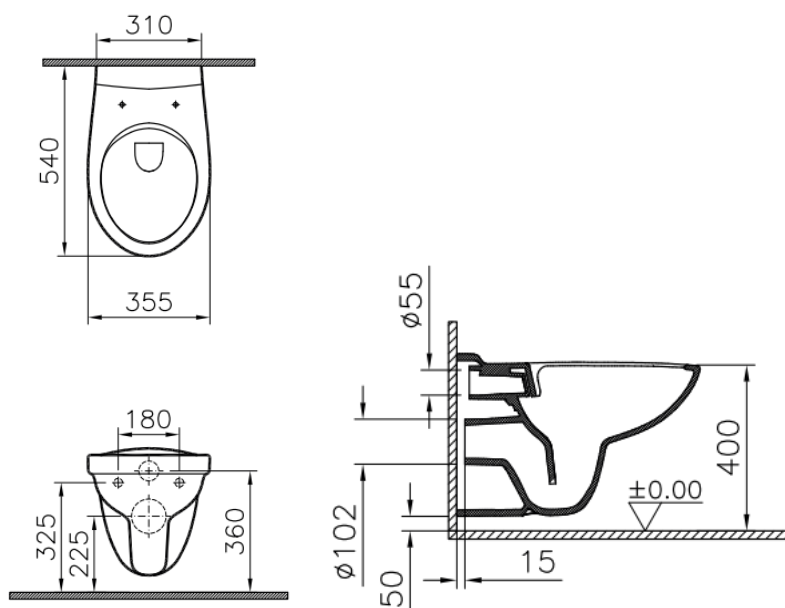

**STAR+ - CUVETTE SUSPENDUE - SANS BRIDE**

**SKU 050506**

**Dimensions:**

**Largeur: 355 mm**  
**Profondeur: 540 mm**  
**Hauteur: 400 mm**

|                 |  |
|-----------------|--|
| <b>Type</b>     | <b>Cuvette suspendue</b>                         |
| <b>Matière</b>  | <b>Porcelaine, bride de rinçage émaillé</b>      |
| <b>Couleur</b>  | <b>Blanc</b>                                     |
| <b>Fixation</b> | <b>Montage mural</b>                             |
| <b>Extra's</b>  | <b>Sans réservoir, sans abattant, sans bride</b> |