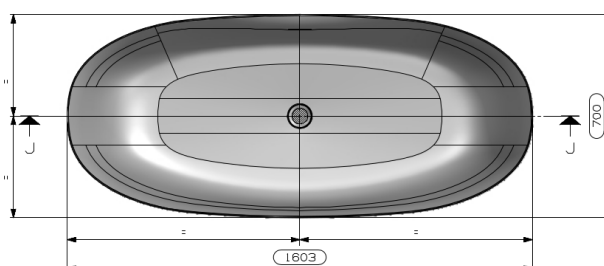

LINA STYLE – BAIGNOIRE INDÉPENDENTE – 160X70

SKU 119904

LINA STYLE – BAIGNOIRE INDÉPENDENTE – 160X70

SKU 119904

Type baignoire	Baignoire indépendante
Matière	Solid surface
Couleur	Blanc mat
Épaisseur	5 mm
Montage	Indépendente
Jeu de pieds	Sans jeu de pieds (autoportant)
Ajustabilité jeu de pieds	S.o.
Trou robinet	Non
Trop-plein	Trop-plein à fente – garniture trop-plein avec clic-clac encastré
Trou de vidage	Central
Ø vidage	D 52mm
Crépine	Clic-clac crépine avec capuchon en solid surface
Capacité	240 L
Poids net	113 kg
Garantie	5 ans
Extra	Siphon avec coude de vidage inclus Extension en polypropylène incluse
Installation	Assurez-vous que le sol et l'éventuelle estrade assurent un support approprié d'au moins 800 kg sous la baignoire. Vérifier que le sol et la surface d'appui sont plats et à niveau. Cette baignoire peut être installée au sol ou sur une estrade rehaussée ou encastrée. La trappe de visite devra être positionnée en tenant compte de l'encombrement de la baignoire.