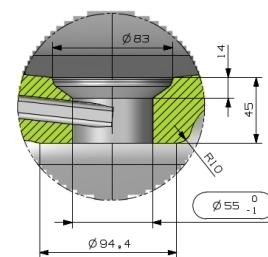

LINA STYLE – BAIGNOIRE INDÉPENDENTE – 160X70

SKU 119904

LINA STYLE – BAIGNOIRE INDÉPENDENTE – 160X70

SKU 119904

Type baignoire	Baignoire indépendante
Matière	Solid surface
Couleur	Blanc mat
Épaisseur	5 mm
Montage	Indépendente
Jeu de pieds	Sans jeu de pieds (autoportant)
Ajustabilité jeu de pieds	S.o.
Trou robinet	Non
Trop-plein	Trop-plein à fente – garniture trop-plein avec clic-clac encastré
Trou de vidage	Central
Ø vidage	D 52mm
Crépine	Clic-clac crépine avec capuchon en solid surface
Capacité	240 L
Poids net	113 kg
Garantie	5 ans
Extra	Siphon avec coude de vidage inclus Extension en polypropylène incluse
Installation	Assurez-vous que le sol et l'éventuelle estrade assurent un support approprié d'au moins 800 kg sous la baignoire. Vérifier que le sol et la surface d'appui sont plats et à niveau. Cette baignoire peut être installée au sol ou sur une estrade rehaussée ou encastrée. La trappe de visite devra être positionnée en tenant compte de l'encombrement de la baignoire.