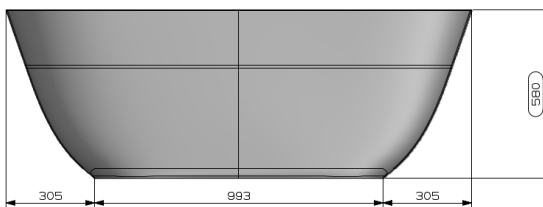

LINA STYLE – BAIGNOIRE INDÉPENDENTE – 160X70

SKU 119904

LINA STYLE – BAIGNOIRE INDÉPENDENTE – 160X70

SKU 119904

Type baignoire	Baignoire indépendante
Matière	Solid surface
Couleur	Blanc mat
Épaisseur	5 mm
Montage	Indépendente
Jeu de pieds	Sans jeu de pieds (autoportant)
Ajustabilité jeu de pieds	S.o.
Trou robinet	Non
Trop-plein	Trop-plein à fente – garniture trop-plein avec clic-clac encastré
Trou de vidage	Central
Ø vidage	D 52mm
Crépine	Clic-clac crépine avec capuchon en solid surface
Capacité	240 L
Poids net	113 kg
Garantie	5 ans
Extra	Siphon avec coude de vidage inclus Extension en polypropylène incluse
Installation	Assurez-vous que le sol et l'éventuelle estrade assurent un support approprié d'au moins 800 kg sous la baignoire. Vérifier que le sol et la surface d'appui sont plats et à niveau. Cette baignoire peut être installée au sol ou sur une estrade rehaussée ou encastrée. La trappe de visite devra être positionnée en tenant compte de l'encombrement de la baignoire.