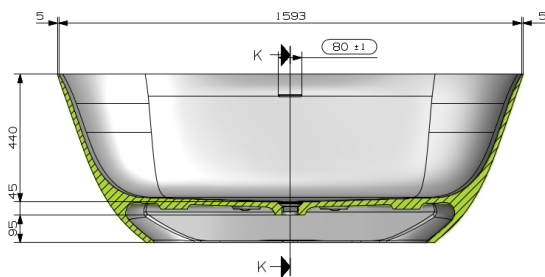

LINA STYLE – BAIGNOIRE INDÉPENDENTE – 160X70

SKU 119904

LINA STYLE – BAIGNOIRE INDÉPENDENTE – 160X70

SKU 119904

Type baignoire	Baignoire indépendante
Matière	Solid surface
Couleur	Blanc mat
Épaisseur	5 mm
Montage	Indépendente
Jeu de pieds	Sans jeu de pieds (autoportant)
Ajustabilité jeu de pieds	S.o.
Trou robinet	Non
Trop-plein	Trop-plein à fente – garniture trop-plein avec clic-clac encastré
Trou de vidage	Central
Ø vidage	D 52mm
Crépine	Clic-clac crépine avec capuchon en solid surface
Capacité	240 L
Poids net	113 kg
Garantie	5 ans
Extra	Siphon avec coude de vidage inclus Extension en polypropylène incluse
Installation	Assurez-vous que le sol et l'éventuelle estrade assurent un support approprié d'au moins 800 kg sous la baignoire. Vérifier que le sol et la surface d'appui sont plats et à niveau. Cette baignoire peut être installée au sol ou sur une estrade rehaussée ou encastrée. La trappe de visite devra être positionnée en tenant compte de l'encombrement de la baignoire.