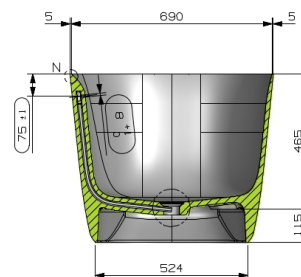

LINA STYLE – BAIGNOIRE INDÉPENDENTE – 160X70

SKU 119904

LINA STYLE – BAIGNOIRE INDÉPENDENTE – 160X70

SKU 119904

Type baignoire	Baignoire indépendante
Matière	Solid surface
Couleur	Blanc mat
Épaisseur	5 mm
Montage	Indépendente
Jeu de pieds	Sans jeu de pieds (autoportant)
Ajustabilité jeu de pieds	S.o.
Trou robinet	Non
Trop-plein	Trop-plein à fente – garniture trop-plein avec clic-clac encastré
Trou de vidage	Central
Ø vidage	D 52mm
Crépine	Clic-clac crépine avec capuchon en solid surface
Capacité	240 L
Poids net	113 kg
Garantie	5 ans
Extra	Siphon avec coude de vidage inclus Extension en polypropylène incluse
Installation	Assurez-vous que le sol et l'éventuelle estrade assurent un support approprié d'au moins 800 kg sous la baignoire. Vérifier que le sol et la surface d'appui sont plats et à niveau. Cette baignoire peut être installée au sol ou sur une estrade rehaussée ou encastrée. La trappe de visite devra être positionnée en tenant compte de l'encombrement de la baignoire.