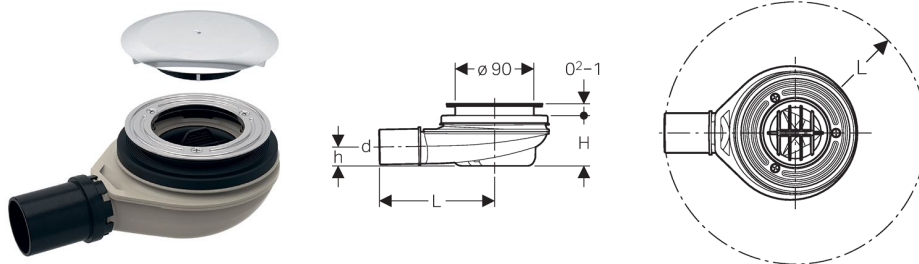

Siphon de douche Geberit d90, avec cache pour ouverture d'évacuation, garde d'eau 30 mm

NOUVEAU

Utilisation

- Pour receveurs de douche ayant ouverture d'évacuation \varnothing 90 mm
- Pour receveurs de douche sans trop-plein

Caractéristiques

- La garde d'eau n'est que de 30 mm par dérogation aux exigences de EN 274
- Tuyau d'immersion démontable
- Coupelle de siphon démontable

Données techniques

Débit d'évacuation maximal à une hauteur d'eau de 15 mm 0,5 l/s

Garde d'eau 30 mm

Livré avec

- Cache pour ouverture d'évacuation
- Siphon
- Filtre à cheveux
- Matériel de fixation

Assortiment

N° d'art.	Surface	Tuyau de raccordement	d, \varnothing [mm]	H [cm]	h [cm]	L [cm]
150.583.21.1	Chromé brillant	PE-HD	40	5,8	2,2	16,3