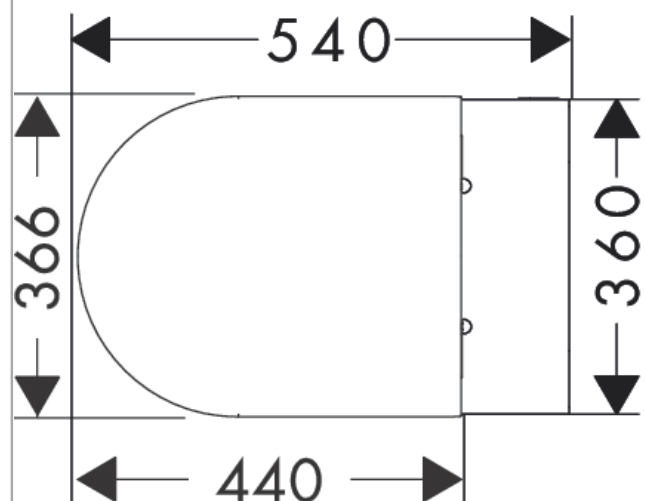

EluPura S

Wandtoilet 540 rimless AquaHelix Flush met toiletzitting en SoftClose deksel met QuickRelease, SmartClean

Oppervlakte finish: wit Artikelnummer: 61119450

Beschrijving

- bestaat uit: WC, toiletzitting en deksel
- materiaal toilet: keramiek
- materiaal zitting en klep: Ureum
- materiaal scharnieren: roestvrijstaal
- SmartClean: vuilafstotend oppervlak
- Gemaakt voor NoiseReduction: op maat gemaakte geluiddempende mat inclusief
- glansgraad keramiek: glanzend
- met verborgen sifon
- randloos
- AquaFall Flush: krachtige doorstroom en 'rimless' design
- spoelwaterhoeveelheid: 4,5 l, 5 l, 6 l
- EcoSmart: waterbesparend toilet (passend inbouwreservoir benodigd)
- spoeltype: afspoelen
- montagewijze: wandmontage
- verborgen bevestiging voor het toilet
- wateraansluiting: achterzijde
- SoftCloseSoftClose: toiletzitting en klep met SoftClose-mechanisme
- QuickReleaseQuickRelease: toiletzitting en deksel snel verwijderbaar
- KIWA_K109989/01

Artikeldetails

Vrijblijvende advies verkoopprijs excl. BTW 592,90 €

Vrijblijvende advies verkoopprijs incl. BTW 717,41 €

Technologie

Designprijzen

Productfoto

Maattekening

EluPura S**Wandtoilet 540 rimless AquaHelix Flush met toiletzitting en SoftClose deksel met QuickRelease, SmartClean**Oppervlakte finish: **wit** Artikelnummer: **61119450****Inbouwvoorbeeld**