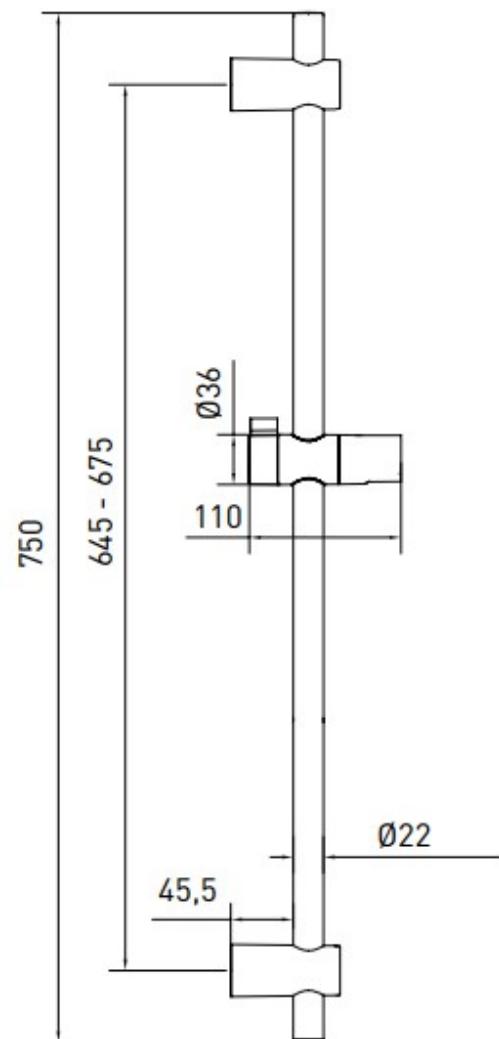

**CALUSO – AANPASBAAR DOUCHESTANG – 75 CM**

**SKU 186132**

Rev.

Afmetingen en assortiment kunnen worden gewijzigd zonder voorafgaandelijk bericht.

F186132N

---

**CALUSO – AANPASBAAR DOUCHESTANG – 75 CM**

**SKU 186132**

Afmetingen:                   douchestang hoogte: 750 mm

Kleur:                         chrom

Bevestiging:                 muur gemonteerd

Kenmerken:                 - aanpasbaar douchestang  
                                      - met glijstuk  
                                      - met bevestigingen

Opties:                       te combineren met elke Van Marcke handdouche en doucheflexibel

Rev.

Afmetingen en assortiment kunnen worden gewijzigd zonder voorafgaandelijk bericht.

F186132N