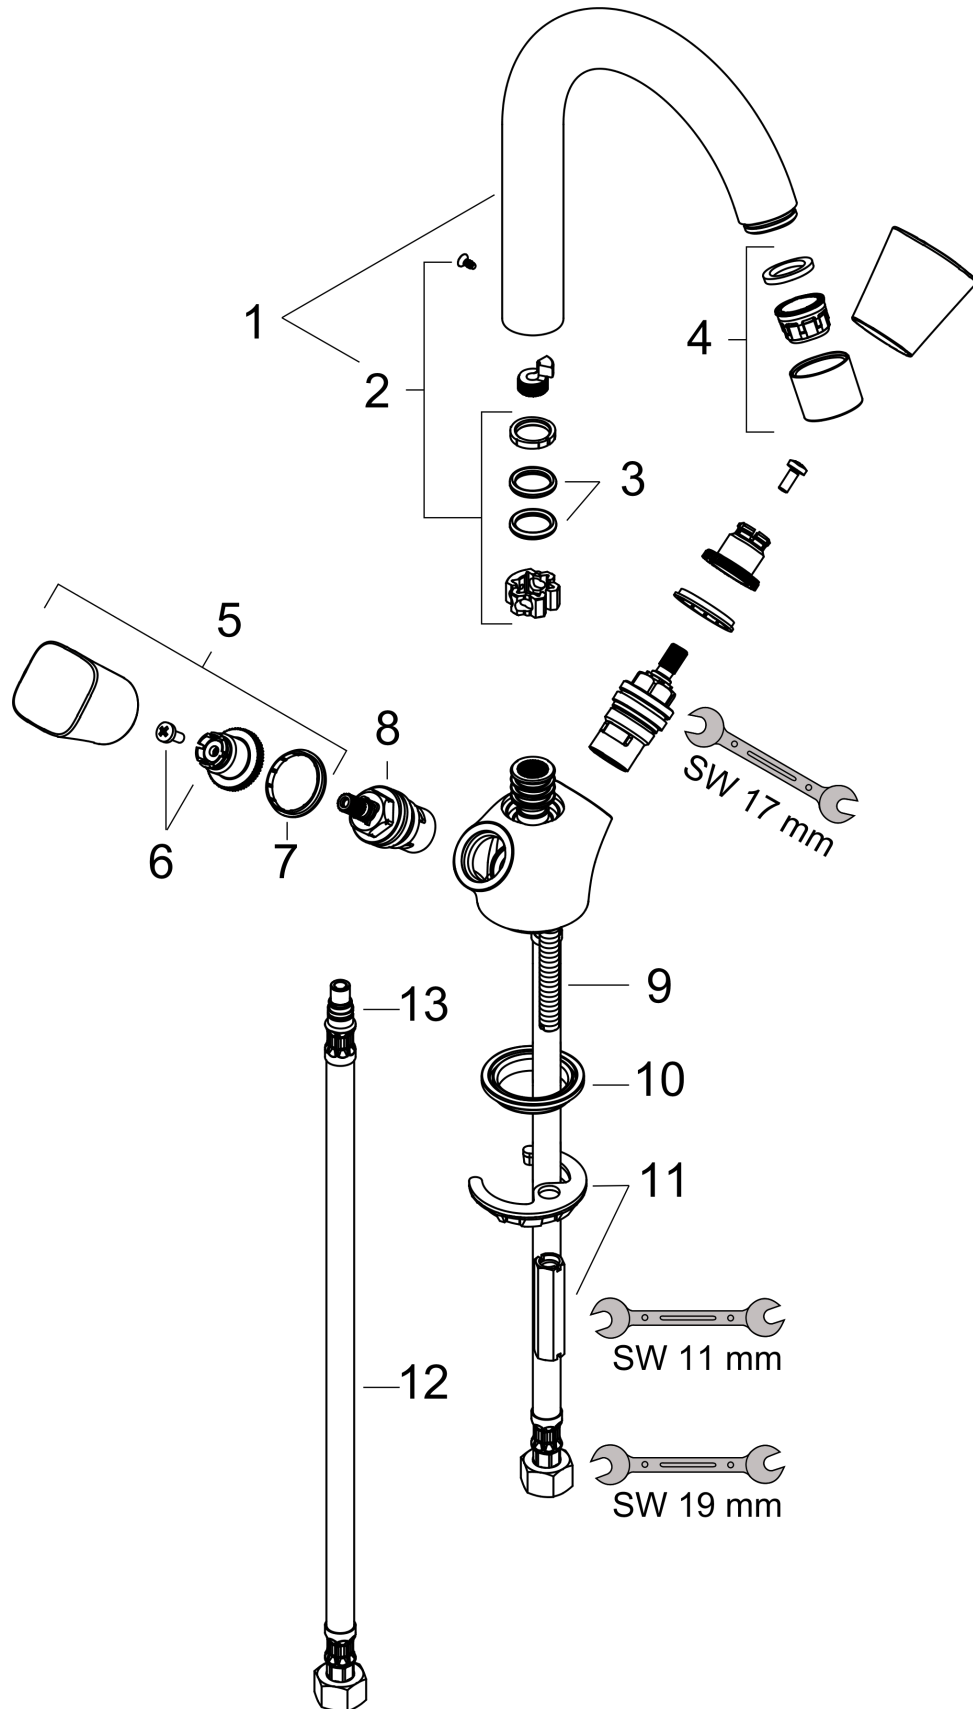

### Maattekening

### Doorstroomdiagram

Logis

tweegreeps wastafelmengkraan 150 met draaibare uitloop 120° zonder afvoer

Oppervlakte finish: **chrom** Artikelnummer: 71221000

Explosietekening

Bouwjaar: >01/15

**Logis****tweegreeps wastafelmengkraan 150 met draaibare uitloop 120° zonder afvoer**Oppervlakte finish: **chrom** Artikelnummer: **71221000****Reserveonderdelenlijst**

Bouwjaar: &gt;01/15

<b>Regel</b>	<b>Beschrijving</b>	<b>Artikelnummer</b>	<b>Prijs incl. BTW</b>	<b>VE</b>
1	uitloop compl.	96521000	-	1
2	dichtingsset	92646000	-	1
3	O-Ring 14x2,5	98189000	-	1
4	perlator M22x1 (5 l/min)	92376000	-	1
5	greep	92221000	-	1
6	greepadapter m. schroef	94184000	-	1
7	kleurringset, koud / warm	92225000	-	1
8	bovendeel rechts sluitend	94009000	-	1
9	schroef M8 x 68	97736000	-	1
10	dichting Ø 42	98722000	-	1
11	schachtbevestigingsset compl.	96016000	-	1
12	aansluitslang 450 mm M8x0,75 G3/8	97206000	-	1
13	O-ring 7x1,5	98422000	-	1