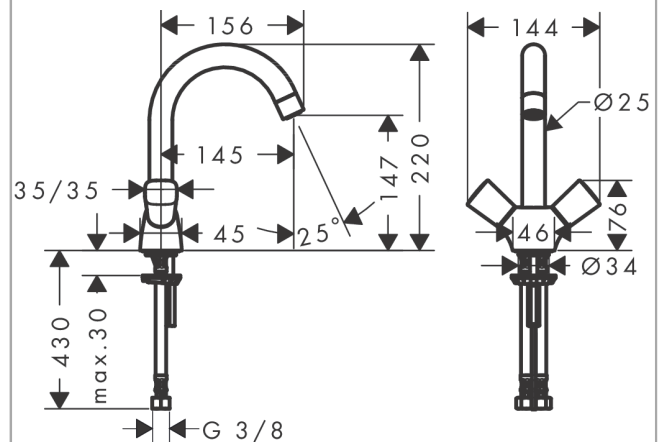

### Beschrijving

- ComfortZone 150
- voorsprong uitloop 145 mm
- uitloophoogte: 147 mm
- draaibereik met draaibare uitloop van 120° voor meer bewegingsvrijheid
- straalsoort: normale straal
- maximale doorstroomhoeveelheid bij 3 bar: 5 l/min
- keramische kranen warm/koud 90°
- EU taxonomie: max 6l/min - substantiële bijdrage (SC) mogelijk
- Kiwa K6110\_Mechanical Mixers EN200
- EPD Basin Faucets

### Maattekening