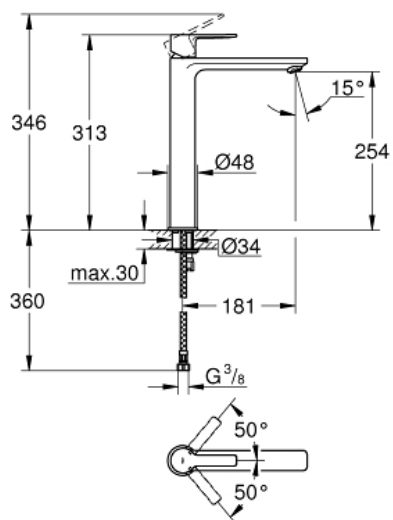

LINEARE
Mitigeur monocommande 1/2"
" Lavabo Taille XL

Référence : 23405DC1

GROHE nv – sa
Leuvensesteenweg 369 | 1932 Zaventem
T: 02/223 17 60 | E-mail: info.be@grohe.com

Pure Freude
an Wasser

GROHE

Descriptif Produit:

LINEARE
Mitigeur monocommande 1/2" Lavabo
Taille XL

Spécifications Produit:

monotrou
levier en métal
pour vasque libre
GROHE SilkMove: cartouche en céramique 28 mm
limiteur de course
GROHE Starlight durable
GROHE EcoJoy SpeedClean mousseur 5,7 l/min
GROHE QuickFix Plus: installation ultra-rapide
corps lisse
flexible(s) de raccordement souple(s)
pression minimale recommandée 1.0 bar

Finition:

□ 23405DC1 supersteel