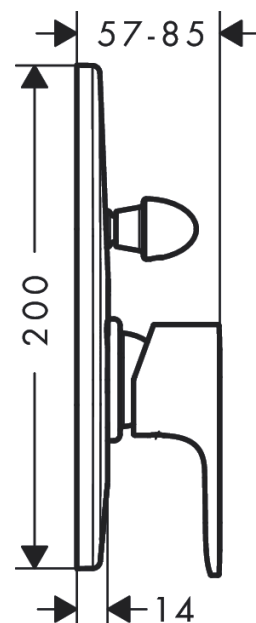

Rebris E
ééngreeps badmengkraan set inbouw
 Oppervlakte finish: **chrom** Artikelnummer: **72458000**

Beschrijving

- maximale doorstroomhoeveelheid bij 3 bar: 30,7 l/min
- keramisch kardoes
- temperatuurbegrenzing instelbaar
- omstelling met automatische reset
- inbouwdeel
- wandmontage

Artikeldetails

Vrijblijvende advies verkoopprijs excl. BTW	249,90 €
Vrijblijvende advies verkoopprijs incl. BTW	302,38 €

Designprijzen

reddot winner 2022

Productfoto

Maattekening

Doorstroombdiagram

Rebris E
ééngreeps badmengkraan set inbouw
 Oppervlakte finish: **chrom** Artikelnummer: **72458000**

Explosietekening

Bouwjaar: >06/22

Rebris E**ééngreeps badmengkraan set inbouw**Oppervlakte finish: **chrom** Artikelnummer: **72458000****Reserveonderdelenlijst**

Bouwjaar: >06/22

Regel	Beschrijving	Artikelnummer	Prijs incl. BTW	VE
1	greep	94655000	-	1
2	greepstop	96338000	-	1
3	rozet badmengkraan	95011000	-	1
4	O-ring 48x3	95508000	-	1
5	kogelrozet	96348000	-	1
6	omstelling cpl. m. huls en trekknop	95015000	-	1
7	trekknop compl.	95013000	-	1
8	inbusschroef M4x10	97667000	-	1
9	afdekkap	95433000	-	1
10	holle schroef	96065000	-	1
11	O-ring 14x3	98130000	-	1
12	O-ring 10x1,5	98123000	-	1
13	O-ring 16x2,5	98134000	-	1
14	O-ring 13x2	98128000	-	1
15	omstelling compl.	96937000	-	1
16	verlengset 28 mm bad	32498000	-	1
17	O-ring 12x1,5	98430000	-	1
18	Basisset	31741180	-	1