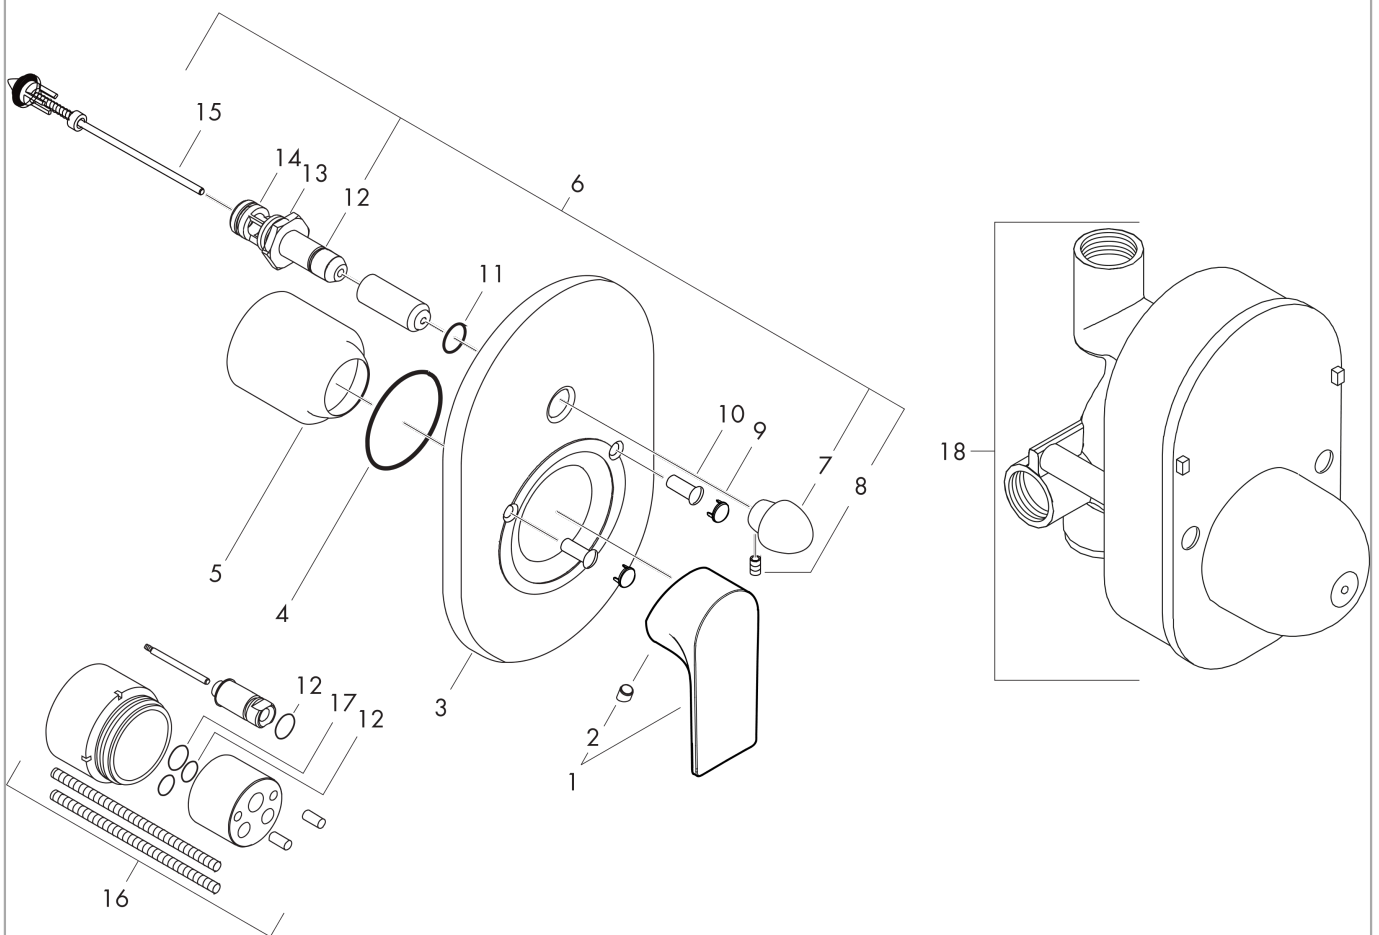

Rebris E
ééngreeps badmengkraan set inbouw
 Oppervlakte finish: **chrom** Artikelnummer: **72458000**

Beschrijving

- maximale doorstroomhoeveelheid bij 3 bar: 30,7 l/min
- keramisch kardoes
- temperatuurbegrenzing instelbaar
- omstelling met automatische reset
- inbouwdeel
- wandmontage

Artikeldetails

Vrijblijvende advies verkoopprijs excl. BTW	249,90 €
Vrijblijvende advies verkoopprijs incl. BTW	302,38 €

Designprijzen

reddot winner 2022

Productfoto

Maattekening

Doorstroombdiagram

Rebris E
ééngreeps badmengkraan set inbouw
 Oppervlakte finish: **chrom** Artikelnummer: **72458000**

Explosietekening

Bouwjaar: >06/22

Rebris E**ééngreeps badmengkraan set inbouw**Oppervlakte finish: **chrom** Artikelnummer: **72458000****Reserveonderdelenlijst**

Bouwjaar: >06/22

Regel	Beschrijving	Artikelnummer	Prijs incl. BTW	VE
1	greep	94655000	-	1
2	greepstop	96338000	-	1
3	rozet badmengkraan	95011000	-	1
4	O-ring 48x3	95508000	-	1
5	kogelrozet	96348000	-	1
6	omstelling cpl. m. huls en trekknop	95015000	-	1
7	trekknop compl.	95013000	-	1
8	inbusschroef M4x10	97667000	-	1
9	afdekkap	95433000	-	1
10	holle schroef	96065000	-	1
11	O-ring 14x3	98130000	-	1
12	O-ring 10x1,5	98123000	-	1
13	O-ring 16x2,5	98134000	-	1
14	O-ring 13x2	98128000	-	1
15	omstelling compl.	96937000	-	1
16	verlengset 28 mm bad	32498000	-	1
17	O-ring 12x1,5	98430000	-	1
18	Basisset	31741180	-	1