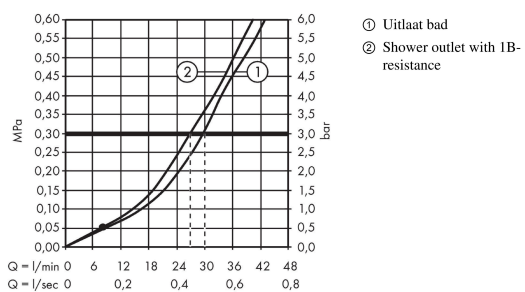

Doorstroombdiagram