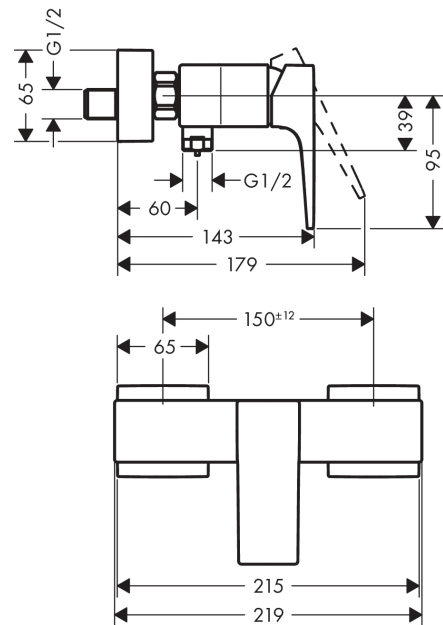

Maattekening