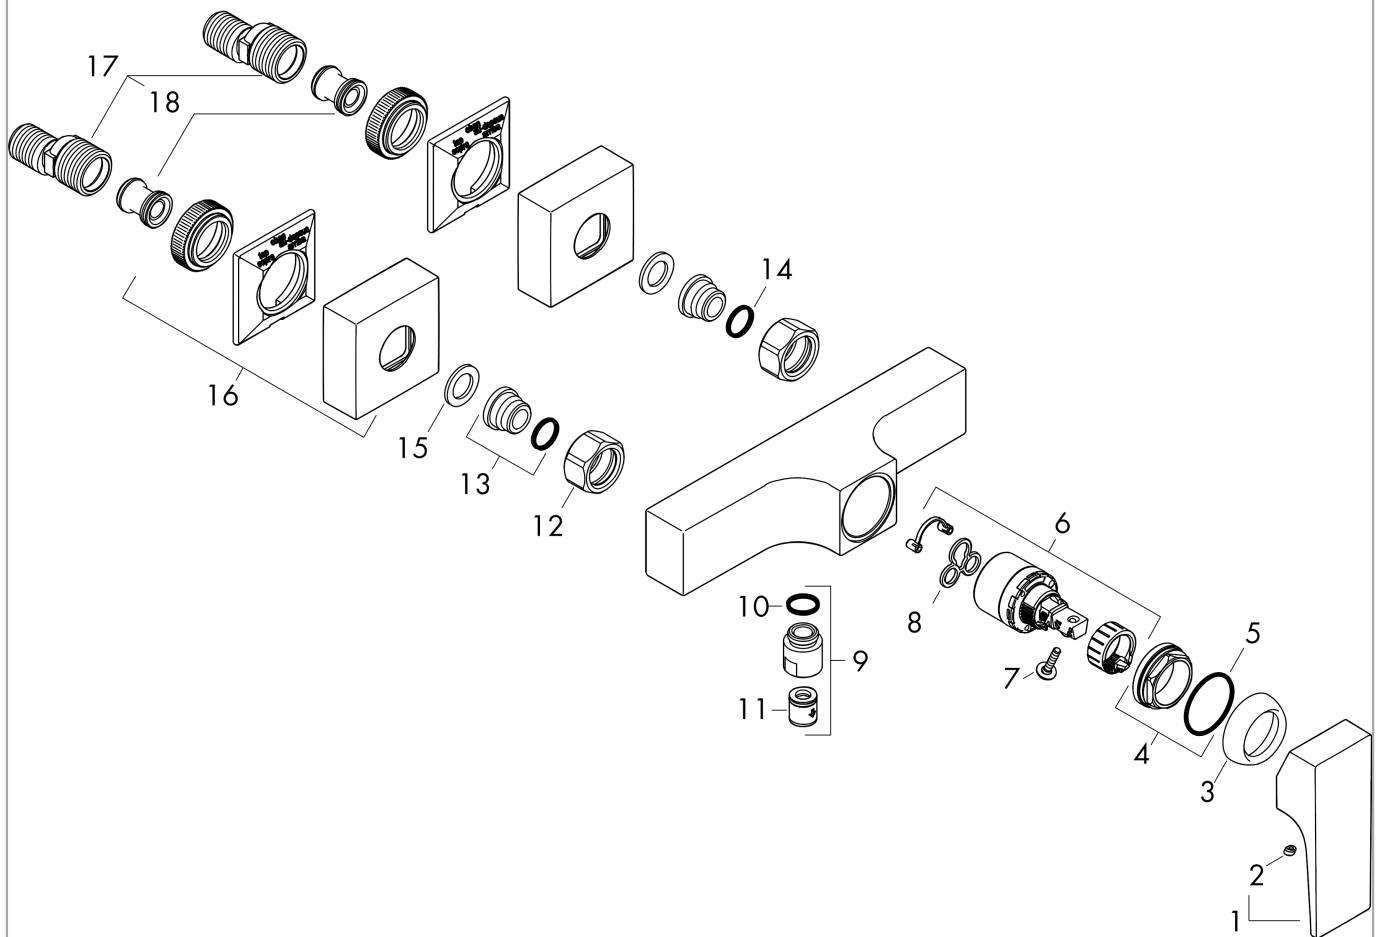

Metropol

ééngreeps douchemengkraan opbouw met rechte greep

Oppervlakte finish: **Polished Gold Optic** Artikelnummer: **32560990**

Beschrijving

- 1 functie
- installatie met hartafstand 150 ± 12 mm
- maximale doorstroomhoeveelheid bij 3 bar: 16 l/min
- keramisch kardoes
- temperatuurbegrenzing instelbaar
- terugslagklep
- G ½ slangaansluiting (universeel)
- minimale bedrijfsdruk: 1 bar
- maximale bedrijfsdruk: 10 bar

ééngreeps douchemengkraan opbouw met rechte greep

Oppervlakte finish: **Polished Gold Optic** Artikelnummer: **32560990**

Explosietekening

Bouwjaar: >11/19

Metropol**ééngreeps douchemengkraan opbouw met rechte greep**Oppervlakte finish: **Polished Gold Optic** Artikelnummer: **32560990****Reserveonderdelenlijst**

Bouwjaar: >11/19

Regel	Beschrijving	Artikelnummer	Prijs incl. BTW	VE
1	greep	93075990	-	1
2	greepstop	96338000	-	1
3	afdekkap	97406990	-	1
4	moer	97209000	-	1
5	O-Ring 32x2	98193000	-	1
6	kardoes compl.	92730000	-	1
7	borgschroef	95140000	-	1
8	dichting	95008000	-	1
9	muuraansluitbocht	96044990	-	1
10	O-ring 14x2	98129000	-	1
11	terugslagklepset DW 15	94074000	-	1
12	moeren set	96157990	-	1
13	aansluiting	97220000	-	1
14	O-ring 15x2	98163000	-	1
15	zeefdichting	96922000	-	1
16	rozet	93077990	-	1
17	S-koppelingenset (± 12 mm)	94140000	-	1
18	slagdemper	96429000	-	1