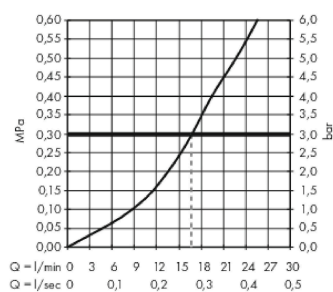

Doorstroomdiagram