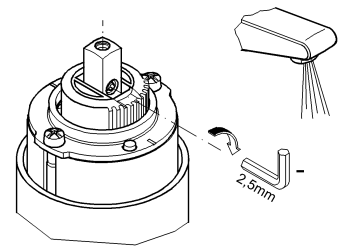

## EURODISC

GRH 46048 CARTOUCHE EURODISC

SKU 158005

Il faut veiller à ce que les joints de cartouche s'engagent correctement dans les logements du corps de robinetterie. Engager les vis et les serrer alternativement et progressivement. Son utilisation n'est pas recommandée avec des chauffe-eau instantanés à commande hydraulique.