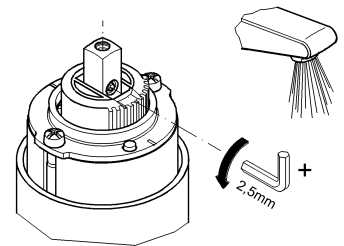

## EURODISC

GRH 46048 CARTOUCHE EURODISC

SKU 158005

Il faut veiller à ce que les joints de cartouche s'engagent correctement dans les logements du corps de robinetterie. Engager les vis et les serrer alternativement et progressivement. Son utilisation n'est pas recommandée avec des chauffe-eau instantanés à commande hydraulique.