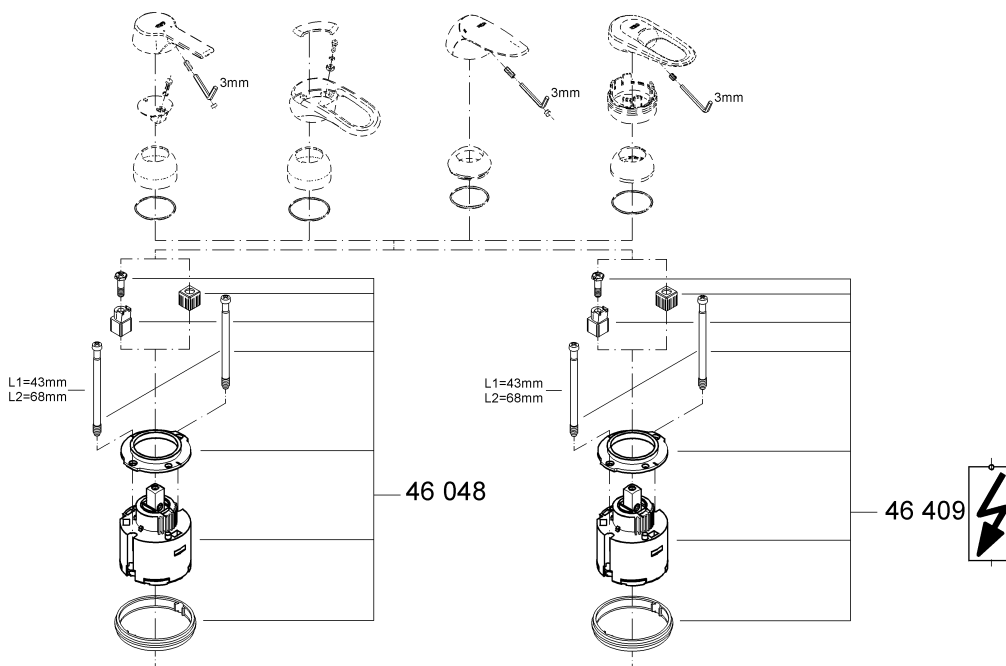

## EURODISC

GRH 46048 CARTOUCHE EURODISC

SKU 158005

Il faut veiller à ce que les joints de cartouche s'engagent correctement dans les logements du corps de robinetterie. Engager les vis et les serrer alternativement et progressivement. Son utilisation n'est pas recommandée avec des chauffe-eau instantanés à commande hydraulique.