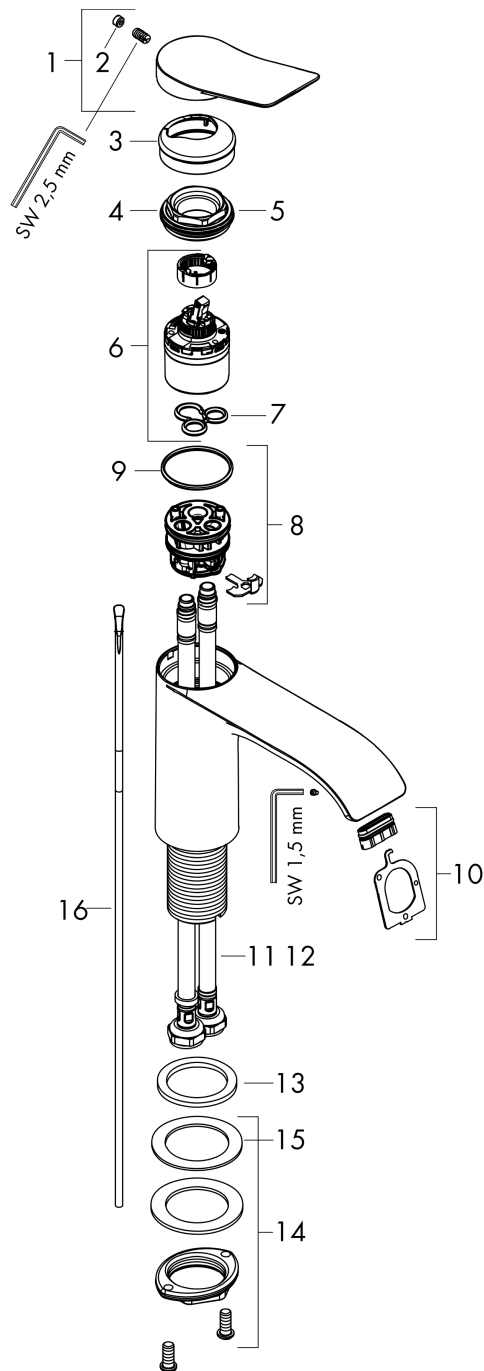

Vivenis
ééngreeps wastafelmengkraan 110 CoolStart met trekwaste
Oppervlakte finish: **mat zwart**   Artikelnummer: **75023670**

Explosietekening

Bouwjaar: >10/21

Vivenis

ééngreeps wastafelmengkraan 110 CoolStart met trekwaste

Oppervlakte finish: **mat zwart** Artikelnummer: **75023670**

Reserveonderdelenlijst

Bouwjaar: >10/21

Regel	Beschrijving	Artikelnummer	Prijs incl. BTW	VE
1	greep	94603670	-	1
2	greepstop	93735610	-	1
3	rozet	94027670	-	1
4	moer	93995000	-	1
5	O-ring 35x1,5	92114000	-	1
6	kardoes compl.	93897000	-	1
7	dichting	95008000	-	1
8	kardoesadapter	98324000	-	1
9	O-ring 35x2	92604000	-	1
10	straalschijf	94275000	-	1
11	aansluitslang 450 mm M8x0,75 G3/8	97206000	-	1
12	O-ring 6,6x1,6	93019000	-	1
13	vlakdichting	98749000	-	1
14	schachtbevestigingsset compl. (Ø 32)	13961000	-	1
15	stelring	97548000	-	1
16	trekstang	96657670	-	1
a	afvoergarnituur	94139670	-	1
b	schachtverlenging	13898000	-	1