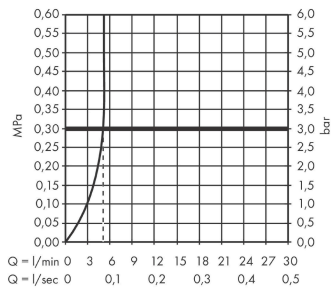

#### Maattekening

**Vivenis**

**ééngreeps wastafelmengkraan 110 CoolStart met trekwaste**

Oppervlakte finish: **mat zwart** Artikelnummer: **75023670**

**Doorstroomdiagram**

**Vivenis**  
**ééngreeps wastafelmengkraan 110 CoolStart met trekwaste**  
 Oppervlakte finish: **mat zwart**    Artikelnummer: **75023670**