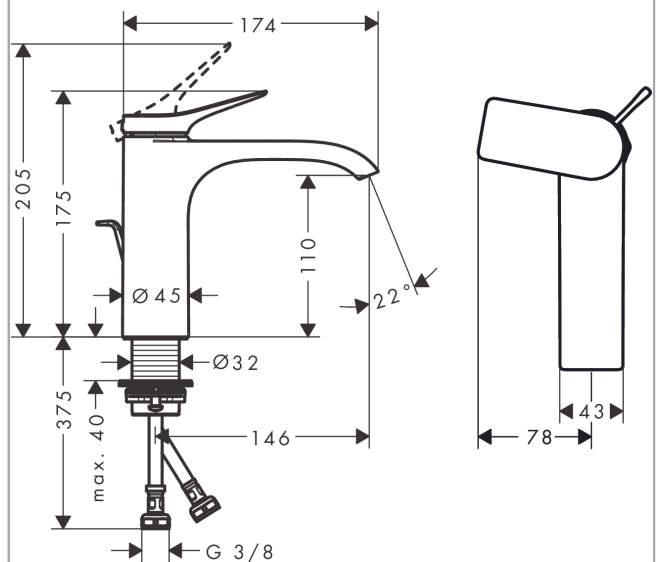

Maattekening