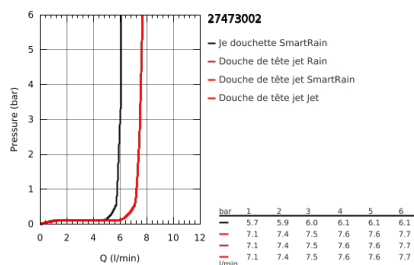

27 473 002 EUPHORIA SYSTÈME SYSTÈME DE DOUCHE AVEC MITIGEUR

DESCRIPTION DU PRODUIT

- constitué de :
 - - bras de douche de 450 mm orientable
 - - mitigeur monocommande avec inverseur
 - permet la sélection de la douche de tête et la douche à main
 - Douche de tête Euphoria 260 (26 457 000)
 - Rain, SmartRain, Jet
 - avec rotule
 - angle de rotation $\pm 15^\circ$
 - - douche à main Euphoria Massage $\varnothing 110$ mm (27 239 000)
 - 3 jets :
 - Rain, Massage, SmartRain
 - curseur réglable en hauteur
- - flexible Silverflex 1750 mm (28 388 000)
- **GROHE SilkMove**: cartouche en céramique 46 mm
- **GROHE DreamSpray** : répartition uniforme du flux entre tous les diffuseurs
- **GROHE StarLight** : chrome éclatant et durable
- **GROHE SprayDimmer** contrôle du débit
- **GROHE EcoJoy** limiteur de débit 9,5 l/min
- **GROHE FastFixation**
- **Inner WaterGuide** longévité maximale
- **GROHE SpeedClean** : le calcaire disparaît en un tour de main
- **TwistFree** : système anti-torsion
- convient pour chauffe-eau instantané à partir de 18 kW/h
- débit minimum nécessaire 7 l/min.
- pression minimale recommandée 1.0 bar
- **édition professionnelle**