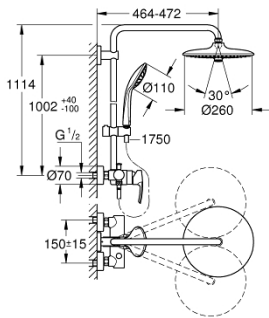

27 473 002 EUPHORIA SYSTÈME SYSTÈME DE DOUCHE AVEC MITIGEUR

DESCRIPTION DU PRODUIT

- constitué de :
 - - bras de douche de 450 mm orientable
 - - mitigeur monocommande avec inverseur
 - permet la sélection de la douche de tête et la douche à main
 - Douche de tête Euphoria 260 (26 457 000)
 - Rain, SmartRain, Jet
 - avec rotule
 - angle de rotation $\pm 15^\circ$
 - - douche à main Euphoria Massage $\varnothing 110$ mm (27 239 000)
 - 3 jets :
 - Rain, Massage, SmartRain
 - curseur réglable en hauteur
- - flexible Silverflex 1750 mm (28 388 000)
- **GROHE SilkMove**: cartouche en céramique 46 mm
- **GROHE DreamSpray** : répartition uniforme du flux entre tous les diffuseurs
- **GROHE StarLight** : chrome éclatant et durable
- **GROHE SprayDimmer** contrôle du débit
- **GROHE EcoJoy** limiteur de débit 9,5 l/min
- **GROHE FastFixation**
- **Inner WaterGuide** longévité maximale
- **GROHE SpeedClean** : le calcaire disparaît en un tour de main
- **TwistFree** : système anti-torsion
- convient pour chauffe-eau instantané à partir de 18 kW/h
- débit minimum nécessaire 7 l/min.
- pression minimale recommandée 1.0 bar
- **édition professionnelle**