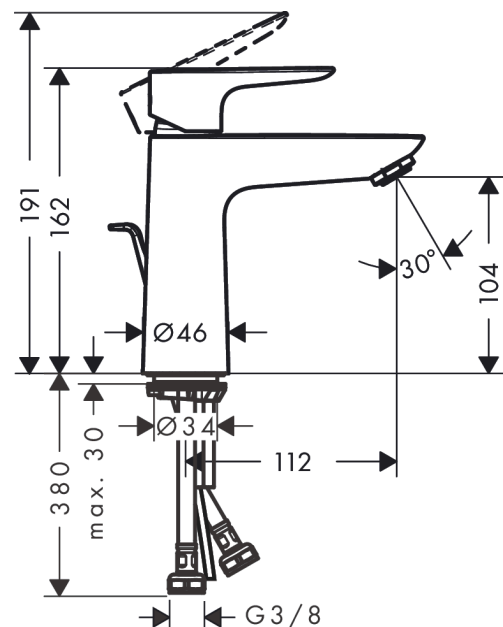

Maattekening