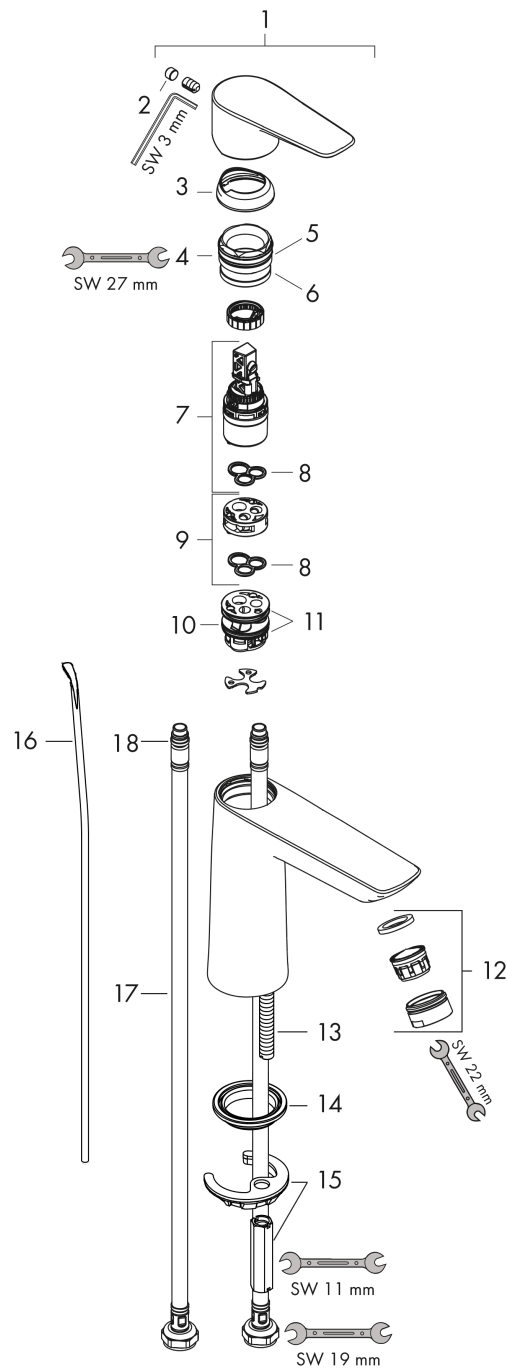

Talis E

ééngreeps wastafelmengkraan 110 met trekwaste

Oppervlakte finish: **Brushed Black Chrome** Artikelnummer: **71710340**

Beschrijving

- ComfortZone 110
- voorsprong uitloop 112 mm
- uitloophoogte: 104 mm
- greepvariant: rechte greep
- vaste uitloop
- straalsoort: normale straal
- maximale doorstroomhoeveelheid bij 3 bar: 5 l/min
- keramisch kardoes
- pop-up afvoergarnituur G 1¼
- materiaal afvoergarnituur: Metaal
- EU taxonomie: max 6l/min - substantiële bijdrage (SC) mogelijk

Talis E

ééngreeps wastafelmengkraan 110 met trekwaste

Oppervlakte finish: **Brushed Black Chrome** Artikelnummer: **71710340**

Explosietekening

Bouwjaar: >07/19

Talis E**ééngreeps wastafelmengkraan 110 met trekwaste**Oppervlakte finish: **Brushed Black Chrome** Artikelnummer: **71710340****Reserveonderdelenlijst**

Bouwjaar: >07/19

Regel	Beschrijving	Artikelnummer	Prijs incl. BTW	VE
1	greep	92687340	-	1
2	greepstop	95704000	-	1
3	afdekkap	92625340	-	1
4	moer	92689000	-	1
5	O-ring 25x1,5	98146000	-	1
6	O-ring 27x1,5	92527000	-	1
7	kardoes compl.	97685000	-	1
8	dichting	98865000	-	1
9	kardoesadapter	92628000	-	1
10	kardoesadapter	98866000	-	1
11	O-ring 23x2	98398000	-	1
12	perlator M24x1 (5 l/min)	13185340	-	1
13	schroef M8 x 68	97736000	-	1
14	dichting	97608000	-	1
15	schachtbevestigingsset compl.	96016000	-	1
16	trekstang	96657340	-	1
17	aansluitslang 450 mm M8x0,75 G3/8	97206000	-	1
18	O-ring 7x1,5	98422000	-	1
a	afvoergarnituur	94139340	-	1