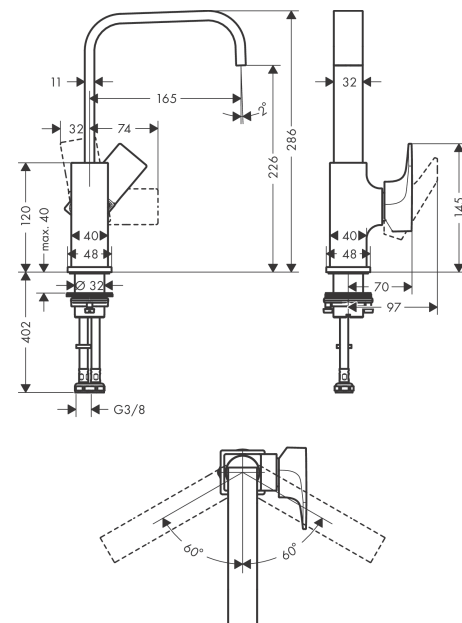

Maattekening