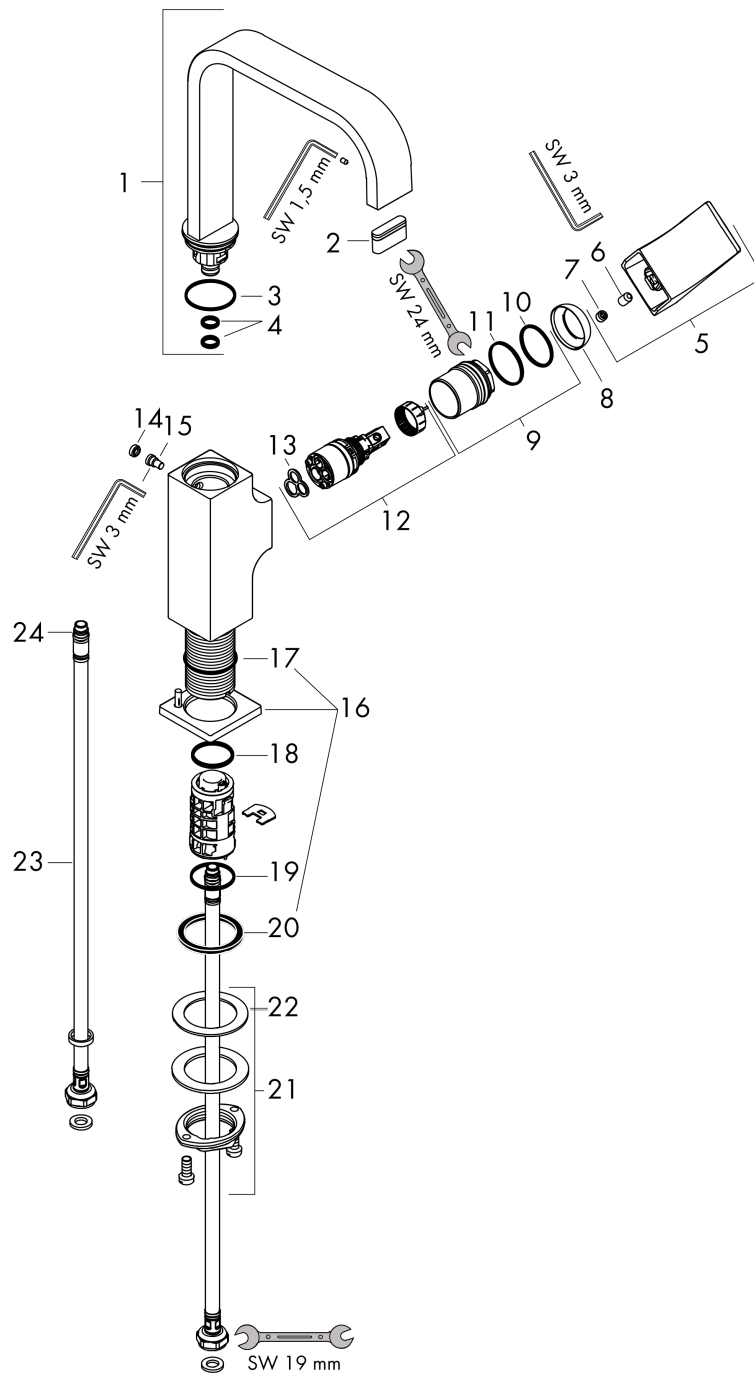

Metropol

ééngreeps wastafelmengkraan 230 met rechte greep en afvoerplug

Oppervlakte finish: **mat wit** Artikelnummer: **32511700**

Beschrijving

- ComfortZone 230
- voorsprong uitloop 165 mm
- uitloophoogte: 226 mm
- greepvariant: rechte greep
- met draaibare uitloop
- draaibereik met draaibare uitloop van 120° voor meer bewegingsvrijheid
- straalsoort: normale straal
- maximale doorstroomhoeveelheid bij 3 bar: 5 l/min
- keramisch kardoos
- incl. PushOpen G 1 ¼ wastegarnituur
- materiaal afvoergarnituur: Metaal
- de greep bevindt zich onderaan aan de zijkant van de kraan (niet geschikt voor waskommen)
- EU taxonomie: max 6l/min - substantiële bijdrage (SC) mogelijk

Metropol
ééngreeps wastafelmengkraan 230 met rechte greep en afvoerplug
 Oppervlakte finish: **mat wit** Artikelnummer: **32511700**

Explosietekening

Bouwjaar: >07/21

Metropol**ééngreeps wastafelmengkraan 230 met rechte greep en afvoerplug**Oppervlakte finish: **mat wit** Artikelnummer: **32511700****Reserveonderdelenlijst**

Bouwjaar: >07/21

Regel	Beschrijving	Artikelnummer	Prijs incl. BTW	VE
1	uitloop 165 mm	93084700	-	1
2	straalschijf	93085000	-	1
3	O-ring 30x1,5	98433000	-	1
4	O-ring 8x2	98112000	-	1
5	greep	93082700	-	1
6	inbusschroef M6x10 DIN 916	96029000	-	1
7	greepstop	95704000	-	1
8	afdekkap	95493700	-	1
9	moer	93086000	-	1
10	O-Ring 22x2	98185000	-	1
11	O-ring 27x1,5	92527000	-	1
12	kardoes compl.	97685000	-	1
13	dichting	98865000	-	1
14	Stop	93087000	-	1
15	schroef	93088000	-	1
16	rozet	93048700	-	1
17	O-ring 32x1,5	92936000	-	1
18	O-ring 24x2	98388000	-	1
19	O-ring 26x1,5	98390000	-	1
20	vlakdichting	98749000	-	1
21	schachtbevestigingsset compl. (Ø 32)	13961000	-	1
22	stelring	97548000	-	1
23	aansluitslang 450 mm M8x0,75 G3/8	97206000	-	1
24	O-ring 6,6x1,6	93019000	-	1
a	Afvoerplug Push-Open	50100700	-	1
b	schachtverlenging	13898000	-	1