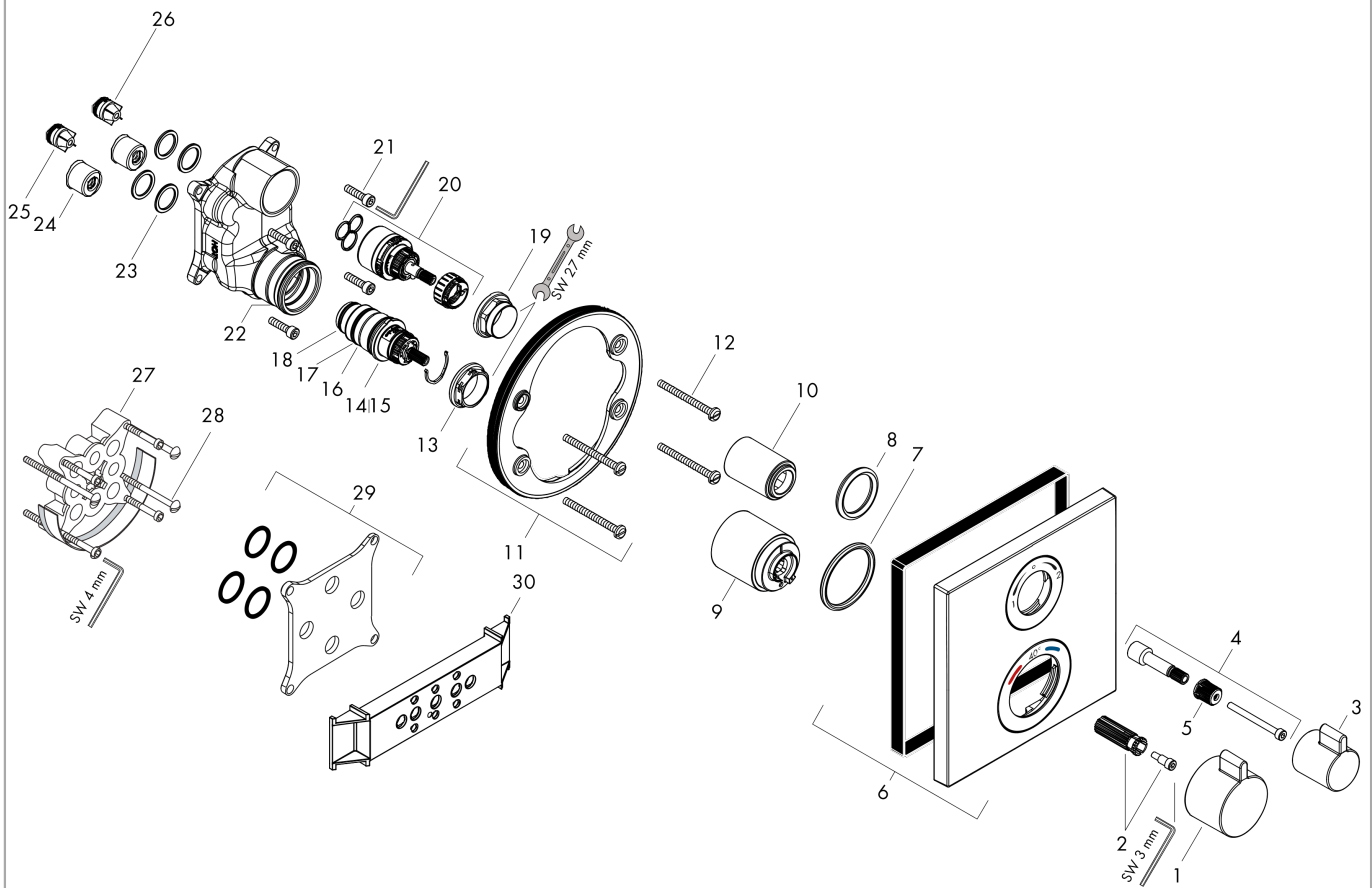

Ecostat Square
Thermostatique mural encastré pour 2 systèmes
 Surfaces: **Matt Black** N° Art.: **15714670**

Description

Caractéristiques

- 2 fonctions
- débit maximal à 3 bars: 29 l/min.
- débit de la sortie supérieure: 28 l/min
- débit de la sortie inférieure: 25 l/min
- cartouche thermostatique, robinet d'arrêt/inverseur
- verrouillage de sécurité à 40° C
- Safety Function: limitation de température eau chaud pré réglable
- type de raccordement: corps d'encastrement
- pression de service minimale: 1 bar
- pression de service maximale: 10 bars

Vue éclatée

Année de construction: >07/19

Ecostat Square
Thermostatique mural encastré pour 2 systèmes
 Surfaces: **Matt Black** N° Art.: **15714670**

Liste des pièces détachées

Année de construction: >07/19

Pos.	Description	N° Art.	GP	UE
1	poignée thermostatique	92215670	-	1
2	entraîneur + vis	95843000	-	1
3	poignée	92281670	-	1
4	adapteur pour poignée	95252000	-	1
5	entraîneur + vis	98932000	-	1
6	rosace 155 / 155 mm	93241670	-	1
7	joint torique 44x4	98471000	-	1
8	joint torique 30x5	98153000	-	1
9	douille	92216670	-	1
10	douille	95253670	-	1
11	support rosace	98793000	-	1
12	set des vis du support	96454000	-	1
13	écrou à six pans	98913000	-	1
14	cartouche thermostatique	98282000	-	1
15	cartouche inversée	92373000	-	1
16	joint torique 25x2,5	92146000	-	1
17	joint torique 25x1,5	98146000	-	1
18	joint torique 20x1,5	98197000	-	1
19	écrou à six pans	95255000	-	1
20	mécanisme inverseur/arrêt	98283000	-	1
21	joint torique 36x2	98156000	-	1
22	set des vis	96525000	-	1
23	joint torique 16x2	98133000	-	1
24	amortisseur anti-coup de bélier	94073000	-	1
25	clapet anti-retour (résistant à la pression jusqu'à 2 MPa)	92594000	-	1
26	set des clapet anti-retour DW 15	97350000	-	1
27	rallonge 25 mm	13595000	-	1
28	set des vis du support	97747000	-	1
29	set de compensation 1°	95521000	-	1
30	aide au montage	92540000	-	1
a	set de base	01800180	-	1