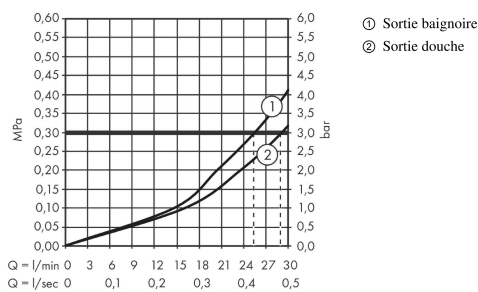

Ecostat Square
Thermostatique mural encastré pour 2 systèmes
 Surfaces: **Matt Black** N° Art.: **15714670**

Description

Caractéristiques

- 2 fonctions
- débit maximal à 3 bars: 29 l/min.
- débit de la sortie supérieure: 28 l/min
- débit de la sortie inférieure: 25 l/min
- cartouche thermostatique, robinet d'arrêt/inverseur
- verrouillage de sécurité à 40° C
- Safety Function: limitation de température eau chaud pré réglable
- type de raccordement: corps d'encastrement
- pression de service minimale: 1 bar
- pression de service maximale: 10 bars

Détails de l'article

Prix HTVA	607,50 €
Prix TTC*	735,08 €

Photo du produit

Plan coté

Schéma d'écoulement

Ecostat Square
Thermostatique mural encastré pour 2 systèmes
 Surfaces: **Matt Black** N° Art.: **15714670**