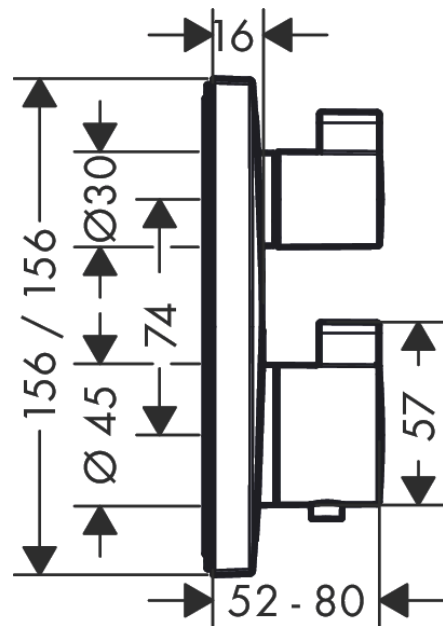

Ecostat Square
Thermostatique mural encastré pour 2 systèmes
 Surfaces: **Matt Black** N° Art.: **15714670**

Description

Caractéristiques

- 2 fonctions
- débit maximal à 3 bars: 29 l/min.
- débit de la sortie supérieure: 28 l/min
- débit de la sortie inférieure: 25 l/min
- cartouche thermostatique, robinet d'arrêt/inverseur
- verrouillage de sécurité à 40° C
- Safety Function: limitation de température eau chaud pré réglable
- type de raccordement: corps d'encastrement
- pression de service minimale: 1 bar
- pression de service maximale: 10 bars

Détails de l'article

Prix HTVA	607,50 €
Prix TTC*	735,08 €

Photo du produit

Plan coté

Schéma d'écoulement

Ecostat Square
Thermostatique mural encastré pour 2 systèmes
 Surfaces: **Matt Black** N° Art.: **15714670**

Vue éclatée

Année de construction: >07/19

Ecostat Square
Thermostatique mural encastré pour 2 systèmes
 Surfaces: **Matt Black** N° Art.: **15714670**

Liste des pièces détachées

Année de construction: >07/19