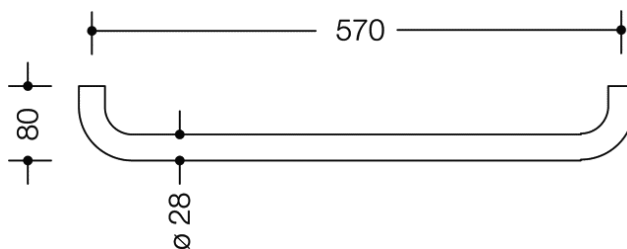

HEWI

PORTE-SERVIETTES
477

SKU 216031

Caractéristiques :

- barre coudée à angle droit aux extrémités
- conception rectiligne et fonctionnelle, langage formel simple et indémodable
- pour suspendre les draps de bain et autre linge
- pour montage mural
- facile à nettoyer
- largeur 570 mm (entraxe), profondeur 80 mm, diamètre 28 mm
- en polyamide de haute qualité, disponible dans les couleurs HEWI

Couleur :

blanc

Référence :

477.30.110.99