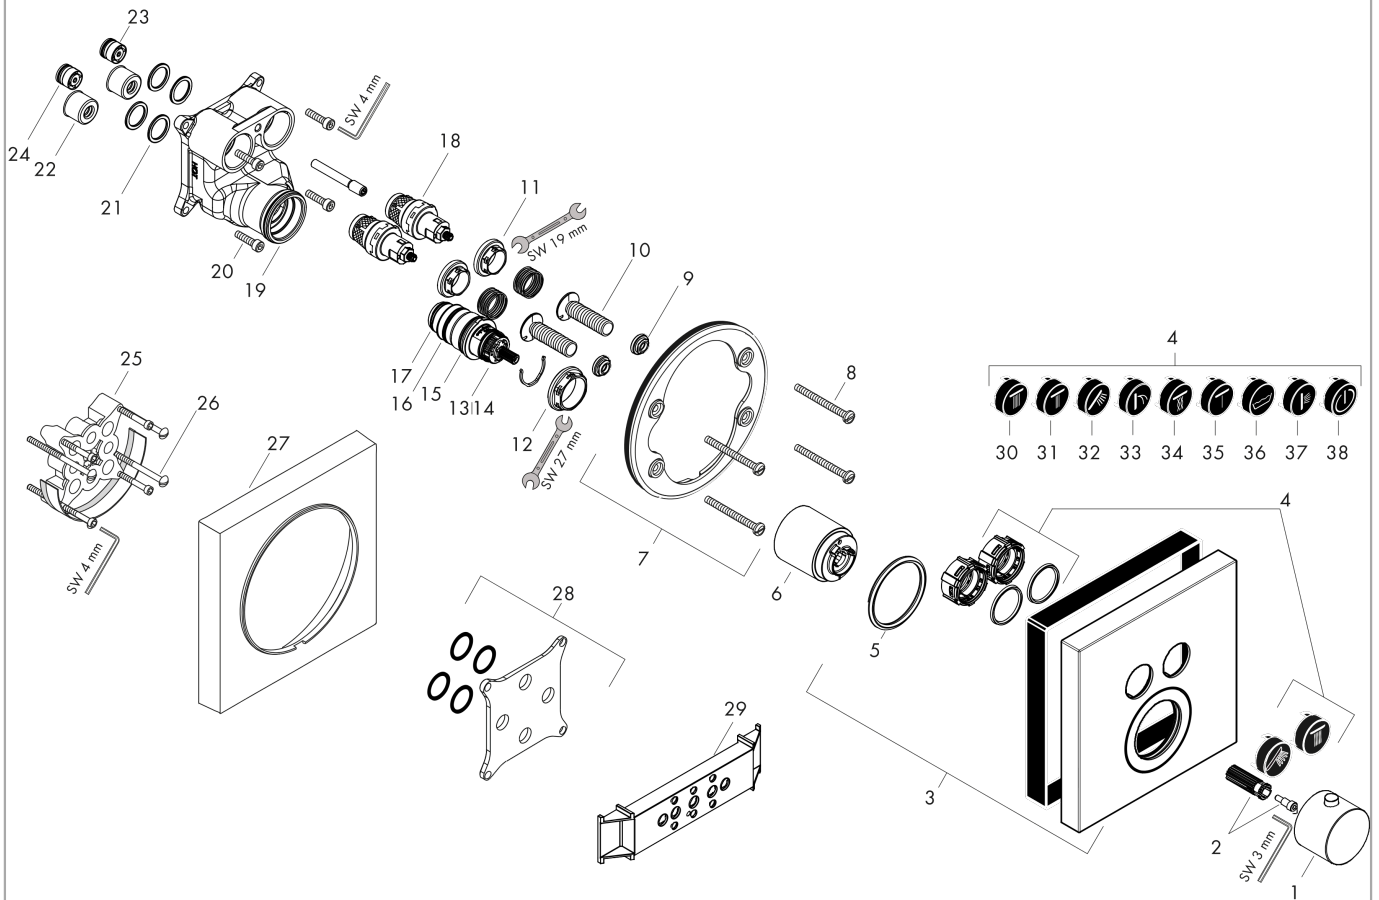

AXOR ShowerSolutions
thermostaat afbouwdeel met stopkranen voor 2 functies, Square
 Oppervlak: **chrom** Artikelnummer: **36715000**

Beschrijving

- gelijktijdig gebruik van verschillende functies
- Select-knop aan/uit bediening voor 2 uitlaten
- thermostaatkardoes
- doorstroomhoeveelheid bovenste uitgang: 25 l/min
- waterdoorstroom onderuitgang: 23 l/min
- doorstroomhoeveelheid door gelijktijdig gebruik van alle functies: 29,7 l/min
- maximale doorstroomhoeveelheid bij 3 bar: 29,7 l/min
- SafetyStop bij 40°C
- temperatuurbegrenzing instelbaar
- aansluiting: inbouwdeel
- thermostaat wordt geleverd met de volgende button(s): Rain large en handdouche

AXOR ShowerSolutions
thermostaat afbouwdeel met stopkranen voor 2 functies, Square
 Oppervlak: **chrom** Artikelnummer: **36715000**

Explosietekening

Bouwjaar: >07/17

AXOR ShowerSolutions
thermostaat afbouwdeel met stopkranen voor 2 functies, Square
 Oppervlak: **chrom** Artikelnummer: **36715000**

AXOR ShowerSolutions
thermostaat afbouwdeel met stopkranen voor 2 functies, Square
 Oppervlak: **chrom** Artikelnummer: **36715000**

Reserveonderdelenlijst

Bouwjaar: >07/17

Regel	Beschrijving	Artikelnummer	Prijs incl. BTW	VE
d	Kranenvet	90920000	14,04 €	1