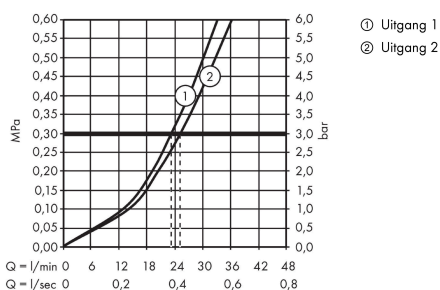

AXOR ShowerSolutions
thermostaat afbouwdeel met stopkranen voor 2 functies, Square
 Oppervlak: **chrom** Artikelnummer: **36715000**

Beschrijving

- gelijktijdig gebruik van verschillende functies
- Select-knop aan/uit bediening voor 2 uitlaten
- thermostaatkardoes
- doorstroomhoeveelheid bovenste uitgang: 25 l/min
- waterdoorstroom onderuitgang: 23 l/min
- doorstroomhoeveelheid door gelijktijdig gebruik van alle functies: 29,7 l/min
- maximale doorstroomhoeveelheid bij 3 bar: 29,7 l/min
- SafetyStop bij 40°C
- temperatuurbegrenzing instelbaar
- aansluiting: inbouwdeel
- thermostaat wordt geleverd met de volgende button(s): Rain large en handdouche

Artikeldetails

Vrijblijvende advies verkoopprijs excl. BTW	821,85 €
Vrijblijvende advies verkoopprijs incl. BTW	994,44 €

Technologie

Productfoto

Maattekening

Doorstroomdiagram

De verbruikswaarden werden in overeenstemming met de praktijk met de bijbehorende armaturen (thermostaat/mengkraan/inbouwventiel) gemeten.