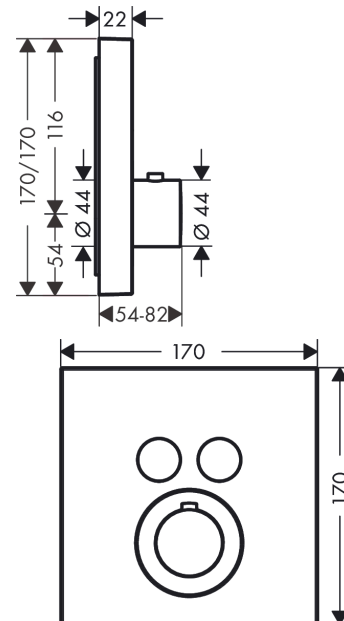

Maattekening