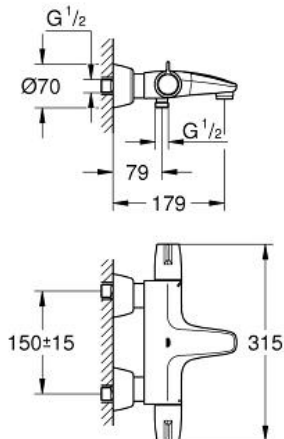

Pure Freude
an Wasser

GROHE

Descriptif Produit:

Mitigeur thermostatique bain/douche 1/2"

Spécifications Produit:

montage mural
poignée ergonomique
Aquadimmer à fonctions multiples
régulateur de débit
robinet d'arrêt intégré
inverseur bain/douche
GROHE TurboStat Régulation thermostatique quasi-
instantanée
poignée de température graduée avec stop réglable de 35° à
43° C
Désinfection thermique aisée avec accessoire 47 994 000
départ douche en bas 1/2"
Butée de température métallique
Laminar straalregelaar
filtres intégrés
avec raccords S
GROHE QuickFix pour un changement rapide
100% GROHE CoolTouch le corps et les raccords ne
deviennent jamais plus chaud que l'eau mitigée
GROHE StarLight: chrome éclatant et durable
GROHE SafetyPlus

Finition:

□ 34665000 chrome