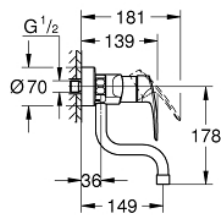

31 509 003 KEUKENMENGKRAAN

PRODUCTOMSCHRIJVING

- wandmontage
- **GROHE StarLight** schitterende chroomafwerking
- **GROHE SilkMove** 35 mm cartouche met keramische schijven
- mousseur
- variabel instelbare debietbegrenzer
- draaibare buisuitloop
- rotatie van uitloop: 360°
- sprong: 149 mm
- met geïntegreerde temperatuurbegrenzer
- S-koppelingen