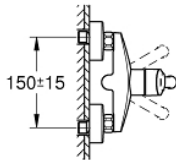

31 509 003 KEUKENMENGKRAAN

PRODUCTOMSCHRIJVING

- wandmontage
- **GROHE StarLight** schitterende chroomafwerking
- **GROHE SilkMove** 35 mm cartouche met keramische schijven
- mousseur
- variabel instelbare debietbegrenzer
- draaibare buisuitloop
- rotatie van uitloop: 360°
- sprong: 149 mm
- met geïntegreerde temperatuurbegrenzer
- S-koppelingen