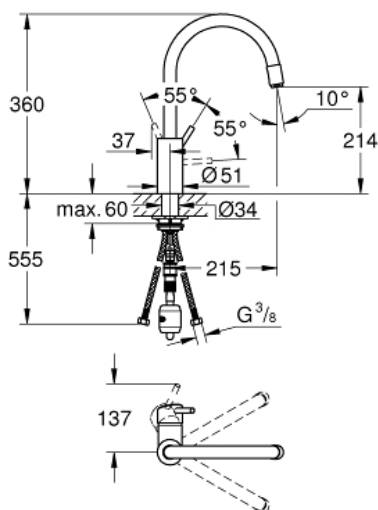

CONCETTO Mitigeur évier

Référence : 32663DC3

GROHE nv – sa
Leuvensesteenweg 369 | 1932 Zaventem
T: 02/223 17 60 | E-mail: info.be@grohe.com

Pure Freude
an Wasser

GROHE

Descriptif Produit:

CONCETTO
Mitigeur évier

Spécifications Produit:

bec haut
monotrou

GROHE Starlight durable

GROHE SilkMove: cartouche en céramique 35 mm

GROHE EasyDock : Après chaque usage, la douchette extractible revient aisément à sa position initiale.

GROHE Zero circuits d'eau internes séparés – **sans plomb ni nickel**

jet laminair extractible

limiteur de débit ajustable

bec mobile

zone de rotation: 360°

clapet anti-retour

flexible(s) de raccordement souple(s)

GROHE QuickFix système de montage rapide

pression minimale recommandée 1.0 bar

Finition:

□ 32663DC3 supersteel