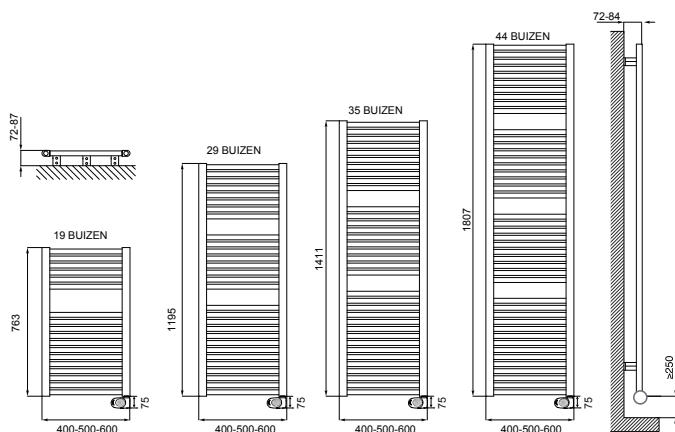

DRL E-COMFORT CLAUDIA® BADKAMERRADIATOR Met EcoDesign thermostaat - Wit

DRL ART.NR.	OMSCHRIJVING	KLEUR	HOOGTE H (mm)	BREEDTE B (mm)	AANTAL BUIZEN	Diepte D (mm)	VERMOGEN (Watt)	GEWICHT (kg)
220742	DRL E-Comfort Claudia® 760x400 - 400W - RAL 9016		763	400	19	30	400	11
220752	DRL E-Comfort Claudia® 760x500 - 500W - RAL 9016		763	500	19	30	500	13
220762	DRL E-Comfort Claudia® 760x600 - 600W - RAL 9016		763	600	19	30	600	15
221142	DRL E-Comfort Claudia® 1200x400 - 600W - RAL 9016		1195	400	29	30	600	16
221152	DRL E-Comfort Claudia® 1200x500 - 700W - RAL 9016		1195	500	29	30	700	20
221162	DRL E-Comfort Claudia® 1200x600 - 900W - RAL 9016		1195	600	29	30	900	24
221442	DRL E-Comfort Claudia® 1400x400 - 700W - RAL 9016		1411	400	35	30	700	19
221452	DRL E-Comfort Claudia® 1400x500 - 900W - RAL 9016		1411	500	35	30	900	23
221462	DRL E-Comfort Claudia® 1400x600 - 900W - RAL 9016		1411	600	35	30	900	27
221842	DRL E-Comfort Claudia® 1800x400 - 900W - RAL 9016		1807	400	44	30	900	24
221852	DRL E-Comfort Claudia® 1800x500 - 900W - RAL 9016		1807	500	44	30	900	29
221862	DRL E-Comfort Claudia® 1800x600 - 1200W - RAL 9016		1807	600	44	30	1200	34
220097	DRL Thermostaat EcoDesign (incl. ook los leverbaar) Wit	Wit	75	130	-	38	-	-
220096	DRL Thermostaat EcoDesign (incl. ook los leverbaar) Chroom	Chroom	75	130	-	38	-	-

KLEURENKAART ACHTERIN >>

Eenvoudig te programmeren thermostaat
Dag-en weekprogrammering:

Kinderslot detectie

FUNCTIES

E-Comfort CLAUDIA®
Thermostaten geleverd voor 2023, onverlicht display

ACCESSOIRES | OPTIONEEL

J01

DRL ART.NR.	OMSCHRIJVING
905055	Handdoekbeugel t.b.v. radiator 500 Rech Chroom
905056	Handdoekbeugel t.b.v. radiator 600 Rech Chroom
905065	Handdoekbeugel t.b.v. radiator 500 Rech Wit
905066	Handdoekbeugel t.b.v. radiator 600 Rech Wit

SPECIFICATIES:

- **Materiaal:** Verticale collectoren uitgevoerd in gelakt staal (D-profiel 30x40 mm)
  Horizontale buizen in gelakt staal ø 25 mm
- **Montage:** Wandbeugel, vanaf wand tot voorkant radiator: 72-84 mm
- **Voeding:** 230 Volt
- **Snoer:** Lengte 1.20 m met aangegoten haakse schuko randaarde stekker
- **IP isolatieklasse:** IP 44, klasse I
- **Inhoud:** Glycol basis
- **Lak proces:** Gepoedercoat met ecologisch poeder
- **Kleuren:** Wit RAL 9016, leverbaar tegen een meerprijs +40%, in Cordivari kleuren (zie kleurenkaart achterin)
- **Plaatsing:** Conform de eisen die worden beschreven in de NEN 1010. De elektrische radiator mag niet in aanraking komen met (spat)water, zeepresten of overmatige dampontwikkeling.
- **Garantie:** 2 jaar fabrieksgarantie op de elektronische componenten
  5 jaar garantie op lak- en lekdichtheid
- **SnelSelect:** Met www.snelselect.nl kunt u snel en eenvoudig selecties maken, calculeren en bestelinformatie genereren voor uw groothandel.

J01

DRL ART. NR.	OMSCHRIJVING
905050	Handdoek knop set van 2 stuks Chroom
905060	Handdoek knop set van 2 stuks Wit

KENMERKEN:

- Bediening via thermostaat onderaan de radiator
- Leverbaar in 12 wandmodellen standaard RAL 9016, tevens in vele andere kleuren
- 400,500,600, 700,900 of 1200 Watt
- Thermostaat: elektronisch ErP ready
- Elektronische temperatuurregeling met digitaal display
- Verlicht display (*thermostaten geleverd voor 2023, onverlicht display)
- Energiebesparend dag- weekprogramma
- Bedieningsmodi: comfort, nacht, antivries, klok en 2h-timer (2 uur vol vermogen)
- Open raam detectie
- Kinderslot
- Kleur thermostaat: standaard op witte radiator: wit
- Kleur thermostaat: standaard op gekleurde radiator: chroom