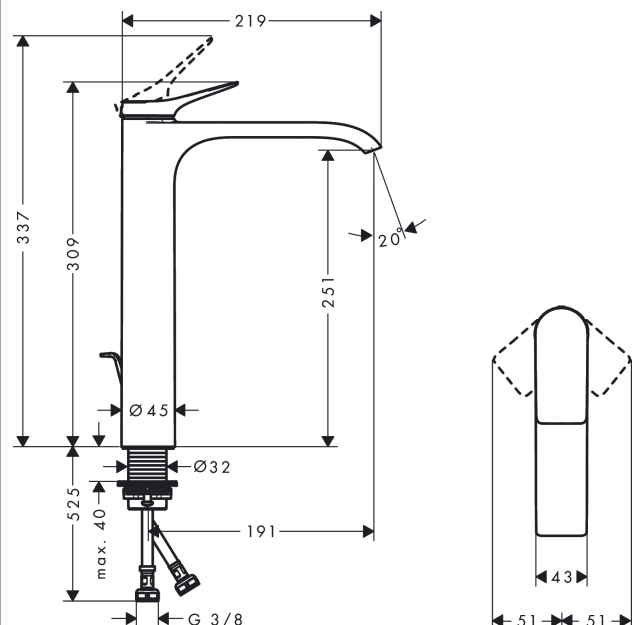

Vivenis

ééngreeps wastafelmengkraan 250 met trekwaste

Oppervlakte finish: **mat wit** Artikelnummer: **75040700**

Beschrijving

- ComfortZone 250
- voorsprong uitloop 191 mm
- uitloophoogte: 251 mm
- greepvariant: rechte greep
- vaste uitloop
- straalsoort: WaterfallStream
- maximale doorstroomhoeveelheid bij 3 bar: 5 l/min
- keramisch kardoes
- pop-up afvoergarnituur G 1¼
- materiaal afvoergarnituur: Metaal
- EU taxonomie: max 6l/min - substantiële bijdrage (SC) mogelijk
- Kiwa K6161_Mechanical Mixers EN817

Doorstroomdiagram

Vivenis

ééngreeps wastafelmengkraan 250 met trekwaste

Oppervlakte finish: **mat wit** Artikelnummer: **75040700**

Explosietekening

Bouwjaar: >06/21

Vivenis**ééngreeps wastafelmengkraan 250 met trekwaste**Oppervlakte finish: **mat wit** Artikelnummer: **75040700****Reserveonderdelenlijst**

Bouwjaar: >06/21

Regel	Beschrijving	Artikelnummer	Prijs incl. BTW	VE
1	greep	94277700	-	1
2	greepstop	93735700	-	1
3	rozet	94027700	-	1
4	moer	93995000	-	1
5	O-ring 35x1,5	92114000	-	1
6	kardoes compl.	93897000	-	1
7	dichting	95008000	-	1
8	O-ring 35x2	92604000	-	1
9	kardoesadapter	98750000	-	1
10	O-Ring 30x2	98186000	-	1
11	straalschijf	94275000	-	1
12	aansluitslang 600 mm M8x0,75 G3/8	96556000	-	1
13	O-ring 6,6x1,6	93019000	-	1
14	vlakdichting	98749000	-	1
15	schachtbevestigingsset compl. (Ø 32)	13961000	-	1
16	stelring	97548000	-	1
17	trekstang	96657000	-	1
a	afvoergarnituur	94139700	-	1
b	schachtverlenging	13898000	-	1