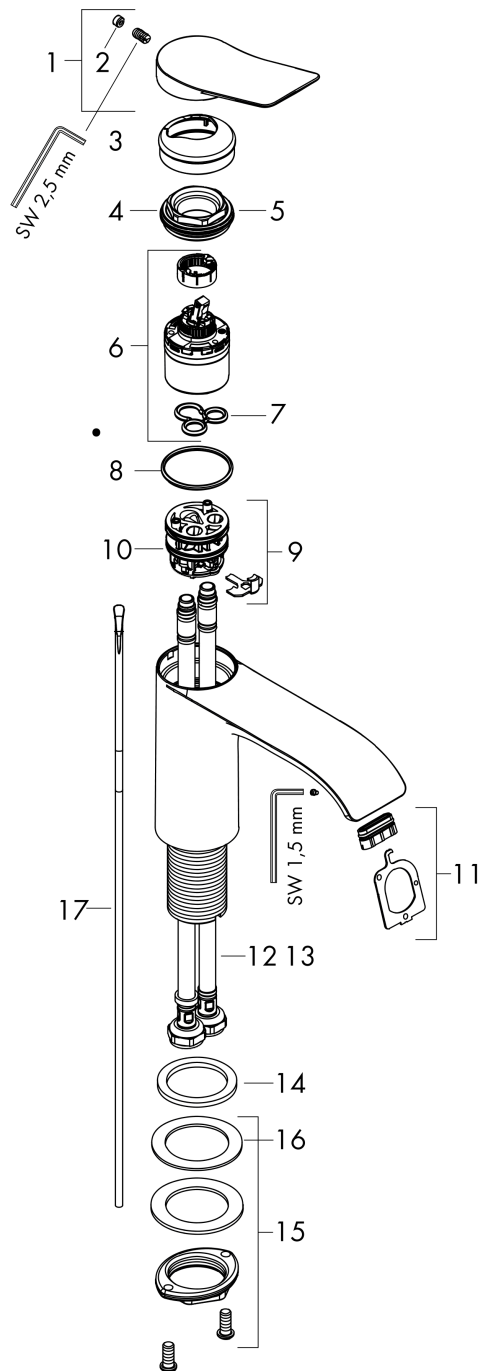

Vivenis

ééngreeps wastafelmengkraan 250 met trekwaste

Oppervlakte finish: **mat wit** Artikelnummer: **75040700**

Beschrijving

- ComfortZone 250
- voorsprong uitloop 191 mm
- uitloophoogte: 251 mm
- greepvariant: rechte greep
- vaste uitloop
- straalsoort: WaterfallStream
- maximale doorstroomhoeveelheid bij 3 bar: 5 l/min
- keramisch kardoes
- pop-up afvoergarnituur G 1¼
- materiaal afvoergarnituur: Metaal
- EU taxonomie: max 6l/min - substantiële bijdrage (SC) mogelijk
- Kiwa K6161_Mechanical Mixers EN817

Doorstroomdiagram

Vivenis

ééngreeps wastafelmengkraan 250 met trekwaste

Oppervlakte finish: **mat wit** Artikelnummer: **75040700**

Explosietekening

Bouwjaar: >06/21

Vivenis**ééngreeps wastafelmengkraan 250 met trekwaste**Oppervlakte finish: **mat wit** Artikelnummer: **75040700****Reserveonderdelenlijst**

Bouwjaar: >06/21

Regel	Beschrijving	Artikelnummer	Prijs incl. BTW	VE
1	greep	94277700	-	1
2	greepstop	93735700	-	1
3	rozet	94027700	-	1
4	moer	93995000	-	1
5	O-ring 35x1,5	92114000	-	1
6	kardoes compl.	93897000	-	1
7	dichting	95008000	-	1
8	O-ring 35x2	92604000	-	1
9	kardoesadapter	98750000	-	1
10	O-Ring 30x2	98186000	-	1
11	straalschijf	94275000	-	1
12	aansluitslang 600 mm M8x0,75 G3/8	96556000	-	1
13	O-ring 6,6x1,6	93019000	-	1
14	vlakdichting	98749000	-	1
15	schachtbevestigingsset compl. (Ø 32)	13961000	-	1
16	stelring	97548000	-	1
17	trekstang	96657000	-	1
a	afvoergarnituur	94139700	-	1
b	schachtverlenging	13898000	-	1