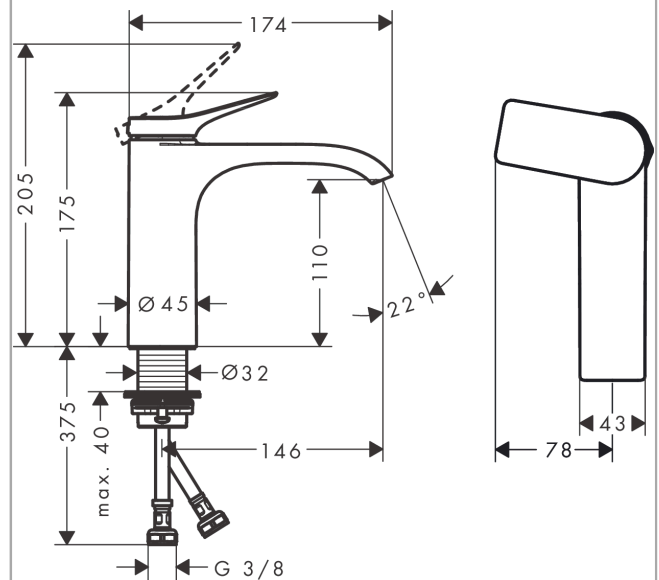

Vivenis

ééngreeps wastafelmengkraan 110 CoolStart zonder afvoer

Oppervlak: **mat wit** Artikelnummer: **75024700**

Beschrijving

- ComfortZone: 110
- voorsprong uitloop 146 mm
- uitloophoogte: 110 mm
- greepvariant: rechte greep
- vaste uitloop
- straalsoort: WaterfallStream
- maximale doorstroomhoeveelheid bij 3 bar: 5 l/min
- keramisch kardoes
- koud water met de greep in de middenpositie, bespaart energie en kosten
- EU taxonomie: max 6l/min - draagt substantieel bij aan duurzaamheid
- Kiwa K6161_Mechanical Mixers EN817

Doorstroomdiagram

Vivenis
ééngreeps wastafelmengkraan 110 CoolStart zonder afvoer
 Oppervlak: **mat wit** Artikelnummer: **75024700**

Explosietekening

Bouwjaar: >10/21

Vivenis**ééngreeps wastafelmengkraan 110 CoolStart zonder afvoer**Oppervlak: **mat wit** Artikelnummer: **75024700****Reserveonderdelenlijst**