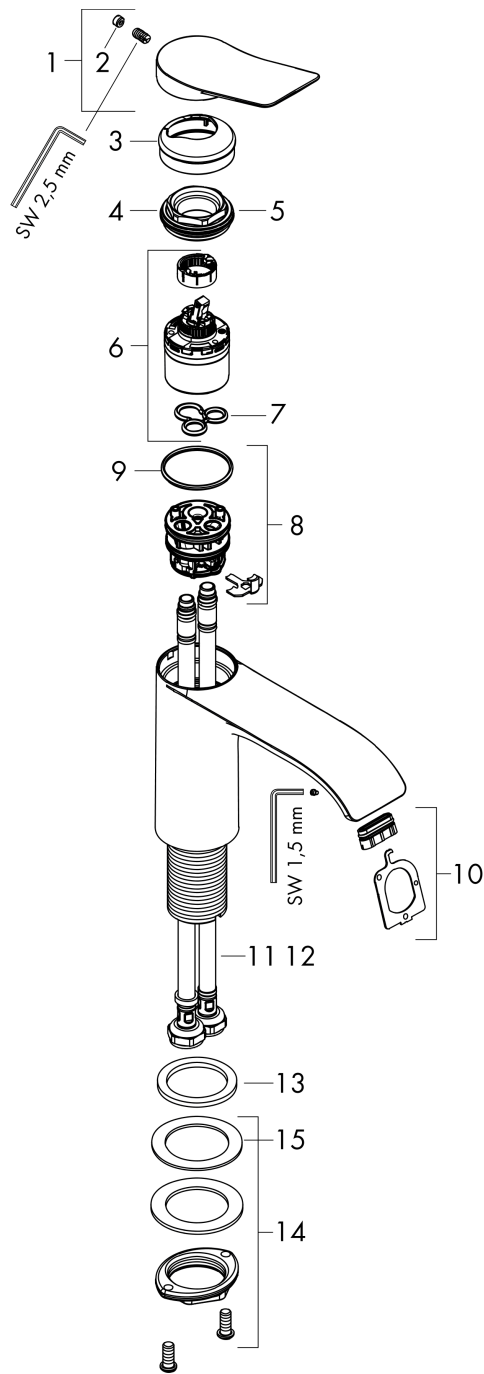

Vivenis

ééngreeps wastafelmengkraan 110 CoolStart zonder afvoer

Oppervlak: **mat wit** Artikelnummer: **75024700**

Beschrijving

- ComfortZone: 110
- voorsprong uitloop 146 mm
- uitloophoogte: 110 mm
- greepvariant: rechte greep
- vaste uitloop
- straalsoort: WaterfallStream
- maximale doorstroomhoeveelheid bij 3 bar: 5 l/min
- keramisch kardoes
- koud water met de greep in de middenpositie, bespaart energie en kosten
- EU taxonomie: max 6l/min - draagt substantieel bij aan duurzaamheid
- Kiwa K6161_Mechanical Mixers EN817

Doorstroomdiagram

Vivenis
ééngreeps wastafelmengkraan 110 CoolStart zonder afvoer
 Oppervlak: **mat wit** Artikelnummer: **75024700**

Explosietekening

Bouwjaar: >10/21

Vivenis**ééngreeps wastafelmengkraan 110 CoolStart zonder afvoer**Oppervlak: **mat wit** Artikelnummer: **75024700****Reserveonderdelenlijst**

Bouwjaar: >10/21

Regel	Beschrijving	Artikelnummer	Prijs incl. BTW	VE
1	greep	94603700	64,61 €	1
2	greepstop	93735700	8,11 €	1
3	rozet	94027700	32,79 €	1
4	moer	93995000	22,39 €	1
5	O-ring 35x1,5	92114000	4,96 €	1
6	kardoes compl.	93897000	70,30 €	1
7	dichting	95008000	8,11 €	1
8	kardoesadapter	98324000	14,04 €	1
9	O-ring 35x2	92604000	4,96 €	1
10	straalschijf	94275000	35,82 €	1
11	aansluitslang 450 mm M8x0,75 G3/8	97206000	27,95 €	1
12	O-ring 6,6x1,6	93019000	2,90 €	1
13	vlakdichting	98749000	4,96 €	1
14	schachtbevestigingsset compl. (Ø 32)	13961000	22,39 €	1
15	stelring	97548000	2,90 €	1
a	schachtverlenging	13898000	70,30 €	1