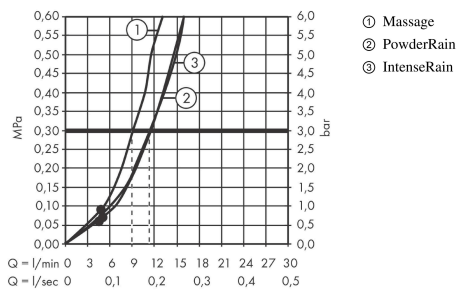

Pulsify Select S
doucheset 3jet Relaxation met glijstang 90 cm
 Oppervlak: **Mat zwart** Artikelnummer: **24170670**

Beschrijving

- bestaat uit: handdouche, doucheslang, schuifstuk, douchestang
- diameter handdouche 105 mm
- PowderRain, IntenseRain, massagestraal
- handige straalkeuze via Select-knop
- QuickClean: Kalkaanslag kun je eenvoudig met je vinger verwijderen
- traploos in hoogte verstelbaar
- in hoogte verstelbaar schuifstuk met vergrendelend push-schuifstuk
- schuifknop draaibaar op de buis voor links- of rechtsom draaien
- wandhouders gemaakt van kunststof
- schuifstuk van kunststof/metaal
- profielbuis: rond
- buislengte: 959 mm
- diameter glijstang: 22 mm
- boorafstand: 915 mm
- doucheslang met conische moer aan beide uiteinden
- draaikoppeling voorkomt dat de slang in de knoop raakt

Artikeldetails

Vrijblijvende advies verkoopprijs excl. BTW	179,20 €
Vrijblijvende advies verkoopprijs incl. BTW	216,83 €

Technologie

Designprijzen

reddot winner 2021

Productfoto

Maattekening

Pulsify Select S
doucheset 3jet Relaxation met glijstang 90 cm
 Oppervlak: **Mat zwart** Artikelnummer: **24170670**

Doorstroombiagram

De verbruikswaarden werden in overeenstemming met de praktijk met de bijbehorende armaturen (thermostaat/mengkraan/inbouwventiel) gemeten.

Pulsify Select S
doucheset 3jet Relaxation met glijstang 90 cm
 Oppervlak: **Mat zwart** Artikelnummer: **24170670**