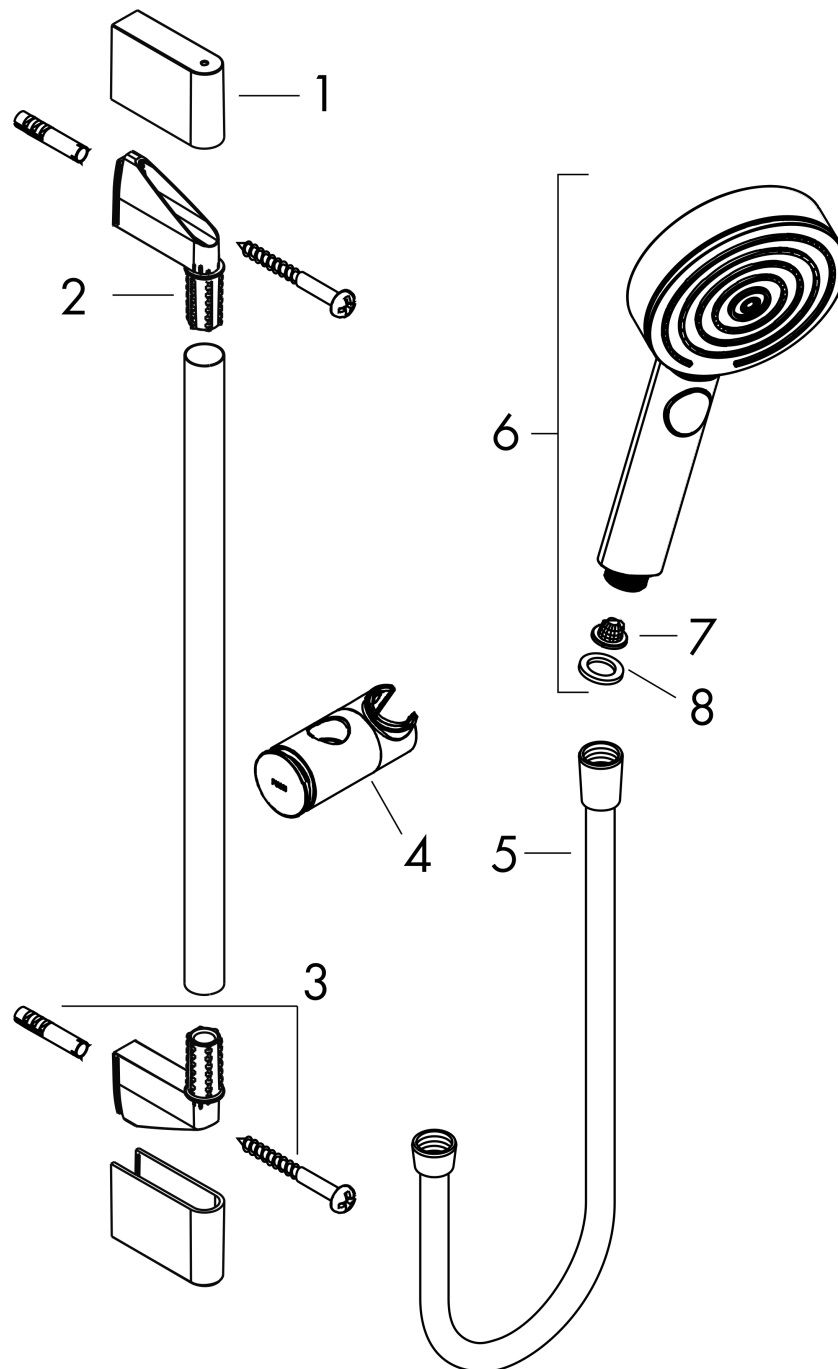

Pulsify Select S
doucheset 3jet Relaxation met glijstang 90 cm
 Oppervlak: **Mat zwart** Artikelnummer: **24170670**

Beschrijving

- bestaat uit: handdouche, doucheslang, schuifstuk, douchestang
- diameter handdouche 105 mm
- PowderRain, IntenseRain, massagestraal
- handige straalkeuze via Select-knop
- QuickClean: Kalkaanslag kun je eenvoudig met je vinger verwijderen
- traploos in hoogte verstelbaar
- in hoogte verstelbaar schuifstuk met vergrendelend push-schuifstuk
- schuifknop draaibaar op de buis voor links- of rechtsom draaien
- wandhouders gemaakt van kunststof
- schuifstuk van kunststof/metaal
- profielbuis: rond
- buislengte: 959 mm
- diameter glijstang: 22 mm
- boorafstand: 915 mm
- doucheslang met conische moer aan beide uiteinden
- draaikoppeling voorkomt dat de slang in de knoop raakt

Artikeldetails

Vrijblijvende advies verkoopprijs excl. BTW	179,20 €
Vrijblijvende advies verkoopprijs incl. BTW	216,83 €

Technologie

Designprijzen

reddot winner 2021

Productfoto

Maattekening

Pulsify Select S
doucheset 3jet Relaxation met glijstang 90 cm
 Oppervlak: **Mat zwart** Artikelnummer: **24170670**

Doorstroombiagram

De verbruikswaarden werden in overeenstemming met de praktijk met de bijbehorende armaturen (thermostaat/mengkraan/inbouwventiel) gemeten.

Pulsify Select S
doucheset 3jet Relaxation met glijstang 90 cm
 Oppervlak: **Mat zwart** Artikelnummer: **24170670**

Explosietekening

Bouwjaar: >06/21

Pulsify Select S
doucheset 3jet Relaxation met glijstang 90 cm
 Oppervlak: **Mat zwart** Artikelnummer: **24170670**

Reserveonderdelenlijst

Bouwjaar: >06/21

Regel	Beschrijving	Artikelnummer	Prijs incl. BTW	VE
1	afdekkap	95217670	18,51 €	1
2	wandsteun	95218000	9,08 €	1
3	bevestigingsmateriaal	96179000	12,34 €	1
4	schuifstuk cpl.	93517670	92,57 €	1
5	doucheslang Isiflex'B 1,60 m	28276670	-	1
6	Handdouche	24110670	-	1
7	zeef	92672000	5,69 €	1
8	dichting	98058000	3,51 €	1
a	opvulschijf 7 mm	97450000	-	1