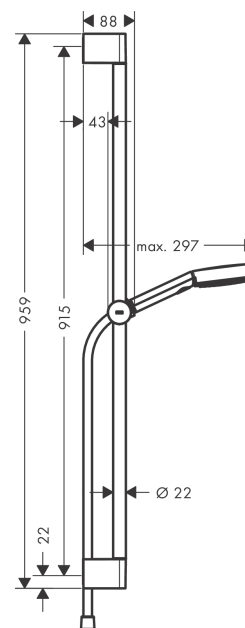

Pulsify Select S
doucheset 3jet Relaxation met glijstang 90 cm
 Oppervlak: **Mat zwart** Artikelnummer: **24170670**

Beschrijving

- bestaat uit: handdouche, doucheslang, schuifstuk, douchestang
- diameter handdouche 105 mm
- PowderRain, IntenseRain, massagestraal
- handige straalkeuze via Select-knop
- QuickClean: Kalkaanslag kun je eenvoudig met je vinger verwijderen
- traploos in hoogte verstelbaar
- in hoogte verstelbaar schuifstuk met vergrendelend push-schuifstuk
- schuifknop draaibaar op de buis voor links- of rechtsom draaien
- wandhouders gemaakt van kunststof
- schuifstuk van kunststof/metaal
- profielbuis: rond
- buislengte: 959 mm
- diameter glijstang: 22 mm
- boorafstand: 915 mm
- doucheslang met conische moer aan beide uiteinden
- draaikoppeling voorkomt dat de slang in de knoop raakt

Artikeldetails

Vrijblijvende advies verkoopprijs excl. BTW	179,20 €
Vrijblijvende advies verkoopprijs incl. BTW	216,83 €

Technologie

Designprijzen

reddot winner 2021

Productfoto

Maattekening

Pulsify Select S
doucheset 3jet Relaxation met glijstang 90 cm
 Oppervlak: **Mat zwart** Artikelnummer: **24170670**

Doorstroombiagram

De verbruikswaarden werden in overeenstemming met de praktijk met de bijbehorende armaturen (thermostaat/mengkraan/inbouwventiel) gemeten.

Pulsify Select S
doucheset 3jet Relaxation met glijstang 90 cm
 Oppervlak: **Mat zwart** Artikelnummer: **24170670**

Explosietekening

Bouwjaar: >06/21

Pulsify Select S
doucheset 3jet Relaxation met glijstang 90 cm
 Oppervlak: **Mat zwart** Artikelnummer: **24170670**

Reserveonderdelenlijst

Bouwjaar: >06/21

Regel	Beschrijving	Artikelnummer	Prijs incl. BTW	VE
1	afdekkap	95217670	18,51 €	1
2	wandsteun	95218000	9,08 €	1
3	bevestigingsmateriaal	96179000	12,34 €	1
4	schuifstuk cpl.	93517670	92,57 €	1
5	doucheslang Isiflex'B 1,60 m	28276670	-	1
6	Handdouche	24110670	-	1
7	zeef	92672000	5,69 €	1
8	dichting	98058000	3,51 €	1
a	opvulschijf 7 mm	97450000	-	1