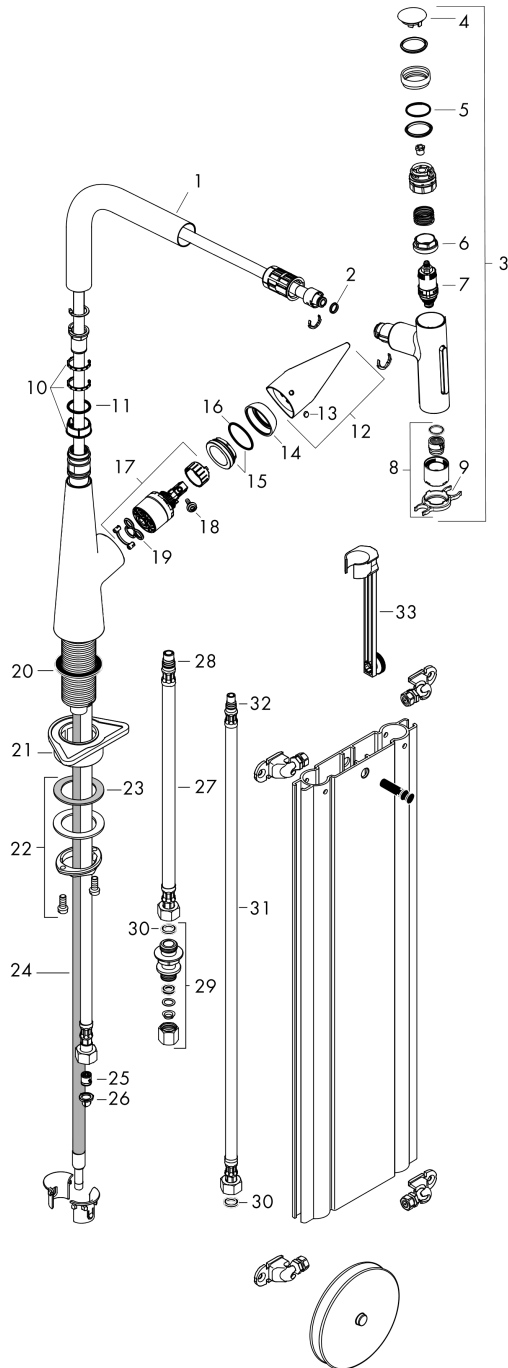

Oppervlakte finish: **chrom** Artikelnummer: **73867000**

Doorstroombdiagram

Talis Select M51

ééngreeps keukenmengkraan 300 met uittrekbare vuistdouche en sBox, 2 straalsoorten

Oppervlakte finish: **chrom** Artikelnummer: **73867000**

Explosietekening

Bouwjaar: >01/19

Talis Select M51**ééngreeps keukenmengkraan 300 met uittrekbare vuistdouche en sBox, 2 straalsoorten**Oppervlakte finish: **chrom** Artikelnummer: **73867000****Reserveonderdelenlijst**

Bouwjaar: >01/19

Regel	Beschrijving	Artikelnummer	Prijs incl. BTW	VE
1	uitloop compl.	92583000	-	1
2	O-ring 8x2	98112000	-	1
3	vuistdouche	93412000	-	1
4	deksel	92566880	-	1
5	O-Ring 14x1,5	98201000	-	1
6	moer	92567000	-	1
7	bovendeel	98463000	-	1
8	straalschijf	93342000	-	1
9	servicesleutel	95910000	-	1
10	stelringset	98365000	-	1
11	O-ring 21x2,5	98211000	-	1
12	greep	92581000	-	1
13	greepstop	96338000	-	1
14	afdekkap	95498000	-	1
15	moer	97209000	-	1
16	O-Ring 32x2	98193000	-	1
17	kardoes compl.	92730000	-	1
18	borgschroef	95140000	-	1
19	dichting	95008000	-	1
20	dichting	92582000	-	1
21	bevestigingsmateriaal	97523000	-	1
22	schachtbevestigingsset compl. (Ø 34)	95049000	-	1
23	stelring	97548000	-	1
24	slang 1,50 m	92569000	-	1
25	terugslagklep DW 10	96456000	-	1
26	zeefdichting	95291000	-	1
27	aansluitslang 450 mm M10x1 G3/8	96507000	-	1
28	O-ring 8x1,75	97827000	-	1
29	klemverbinding	96099000	-	1
30	dichtingsset	95581000	-	1
31	aansluitslang 900 mm M8x0,75 G3/8	95372000	-	1
32	O-ring 7x1,5	98422000	-	1
33	verlengset	43333000	-	1
a	Kranenvet	90920000	-	1