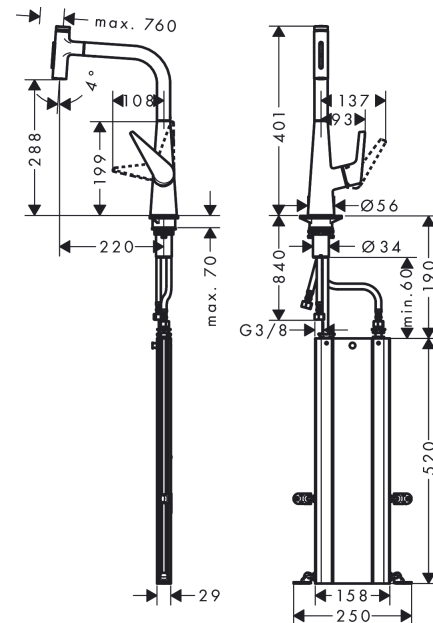

Maattekening