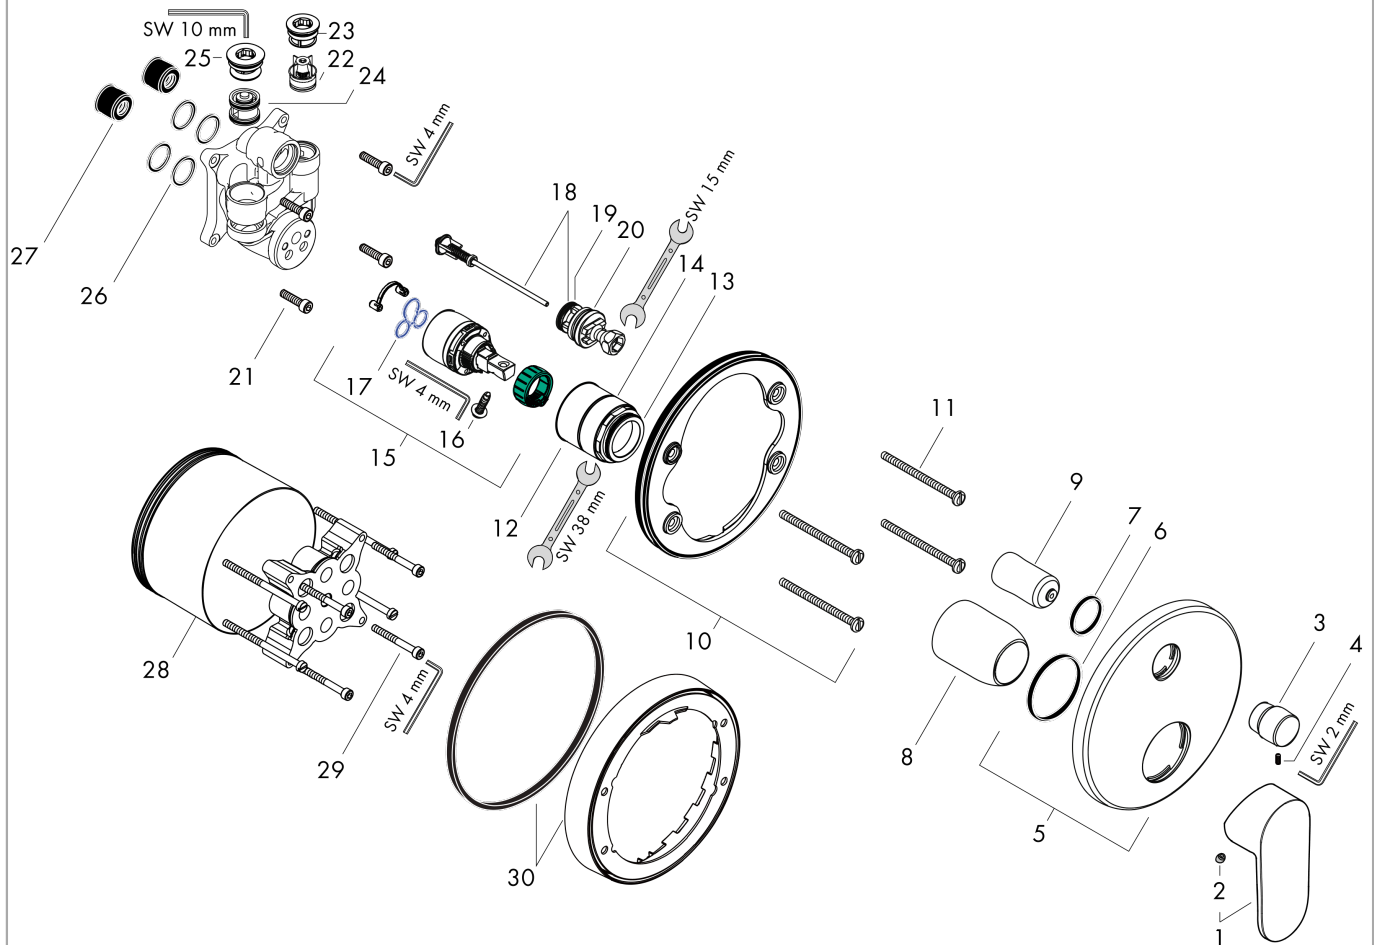

Vernis Blend

ééngreeps badmengkraan inbouw met geïntegreerde zekerheidscombinatie EN1717

Oppervlakte finish: **chrom** Artikelnummer: **71467000**

Beschrijving

- maximale doorstroomhoeveelheid bij 3 bar: 25 l/min
- keramisch kardoes
- temperatuurbegrenzing instelbaar
- omstelling met automatische reset
- inbouwdeel
- wandmontage

Artikeldetails

Vrijblijvende advies
verkoopprijs excl. BTW 144,25 €

Vrijblijvende advies
verkoopprijs incl. BTW 174,54 €

Productfoto

Maattekening

Doorstroomdiagram

Vernis Blend

ééngreeps badmengkraan inbouw met geéintegreerde zekerheidscombinatie EN1717

Oppervlakte finish: **chrom** Artikelnummer: **71467000**

Explosietekening

Bouwjaar: >04/21

Vernis Blend**ééngreeps badmengkraan inbouw met geéintegreerde zekerheidscombinatie EN1717**Oppervlakte finish: **chrom** Artikelnummer: **71467000****Reserveonderdelenlijst**

Bouwjaar: >04/21

Regel	Beschrijving	Artikelnummer	Prijs incl. BTW	VE
1	greep	93715000	-	1
2	greepstop	96338000	-	1
3	trekknop	98795000	-	1
4	inbusschroef M4x10	97667000	-	1
5	rozet Ø 150 mm	98791000	-	1
6	O-ring 43x3	98418000	-	1
7	O-ring 23x3	98142000	-	1
8	huls	98790000	-	1
9	omstelhuls	98794000	-	1
10	rozetdrager	98793000	-	1
11	drager-schroef-set	96454000	-	1
12	moer	98796000	-	1
13	O-ring 30x1,5	98433000	-	1
14	O-ring 39x1,5	98400000	-	1
15	kardoes compl.	92730000	-	1
16	borgschroef	95140000	-	1
17	dichting	95008000	-	1
18	omstelling compl.	95014000	-	1
19	O-ring 16x2,3	98207000	-	1
20	O-ring 20x2,5	92602000	-	1
21	schroef-set	96525000	-	1
22	terugslagklep	96655000	-	1
23	O-ring 19x2	98426000	-	1
24	beluchter	96753000	-	1
25	O-Ring 22x2	98185000	-	1
26	O-ring 16x2	98133000	-	1
27	slagdemper	94073000	-	1
28	verlengset 25 mm	13595000	-	1
29	drager-schroef-set	97747000	-	1
30	verlengset 22 mm (Ø 150 mm)	13597000	-	1
a	Basisset	01800180	-	1
b	montageset	96615000	-	1
c	ombouwset naar rozet Ø 170 mm	95354000	-	1