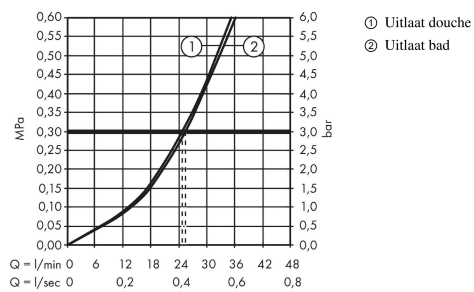

Vernis Blend

ééngreeps badmengkraan inbouw met geïntegreerde zekerheidscombinatie EN1717

Oppervlakte finish: **chrom** Artikelnummer: **71467000**

Beschrijving

- maximale doorstroomhoeveelheid bij 3 bar: 25 l/min
- keramisch kardoes
- temperatuurbegrenzing instelbaar
- omstelling met automatische reset
- inbouwdeel
- wandmontage

Artikeldetails

Vrijblijvende advies
verkoopprijs excl. BTW 144,25 €

Vrijblijvende advies
verkoopprijs incl. BTW 174,54 €

Productfoto

Maattekening

Doorstroomdiagram

Vernis Blend

ééngreeps badmengkraan inbouw met geéintegreerde zekerheidscombinatie EN1717