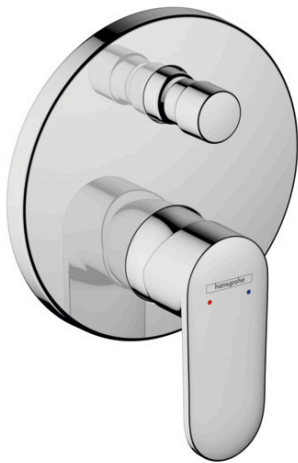

Vernis Blend

ééngreeps badmengkraan inbouw met geïntegreerde zekerheidscombinatie EN1717

Oppervlakte finish: **chrom** Artikelnummer: **71467000**

Beschrijving

- maximale doorstroomhoeveelheid bij 3 bar: 25 l/min
- keramisch kardoes
- temperatuurbegrenzing instelbaar
- omstelling met automatische reset
- inbouwdeel
- wandmontage

Artikeldetails

Vrijblijvende advies
verkoopprijs excl. BTW 144,25 €

Vrijblijvende advies
verkoopprijs incl. BTW 174,54 €

Productfoto

Maattekening

Doorstroomdiagram

Vernis Blend

ééngreeps badmengkraan inbouw met geéintegreerde zekerheidscombinatie EN1717

Oppervlakte finish: **chrom** Artikelnummer: **71467000**

Explosietekening

Bouwjaar: >04/21

Vernis Blend**ééngreeps badmengkraan inbouw met geéintegreerde zekerheidscombinatie EN1717**Oppervlakte finish: **chrom** Artikelnummer: **71467000****Reserveonderdelenlijst**