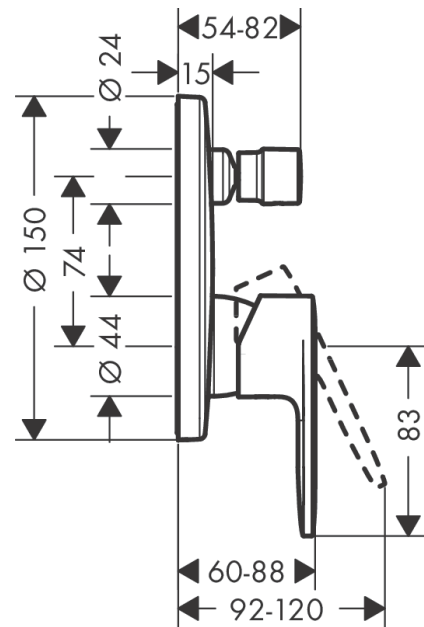

Vernis Blend

ééngreeps badmengkraan inbouw met geïntegreerde zekerheidscombinatie EN1717

Oppervlakte finish: **chrom** Artikelnummer: **71467000**

Beschrijving

- maximale doorstroomhoeveelheid bij 3 bar: 25 l/min
- keramisch kardoes
- temperatuurbegrenzing instelbaar
- omstelling met automatische reset
- inbouwdeel
- wandmontage

Artikeldetails

Vrijblijvende advies
verkoopprijs excl. BTW 144,25 €

Vrijblijvende advies
verkoopprijs incl. BTW 174,54 €

Productfoto

Maattekening

Doorstroomdiagram

Vernis Blend

ééngreeps badmengkraan inbouw met geéintegreerde zekerheidscombinatie EN1717

Oppervlakte finish: **chrom** Artikelnummer: **71467000**

Explosietekening

Bouwjaar: >04/21

Vernis Blend**ééngreeps badmengkraan inbouw met geéintegreerde zekerheidscombinatie EN1717**Oppervlakte finish: **chrom** Artikelnummer: **71467000****Reserveonderdelenlijst**

Bouwjaar: >04/21

Regel	Beschrijving	Artikelnummer	Prijs incl. BTW	VE
1	greep	93715000	-	1
2	greepstop	96338000	-	1
3	trekknop	98795000	-	1
4	inbusschroef M4x10	97667000	-	1
5	rozet Ø 150 mm	98791000	-	1
6	O-ring 43x3	98418000	-	1
7	O-ring 23x3	98142000	-	1
8	huls	98790000	-	1
9	omstelhuls	98794000	-	1
10	rozetdrager	98793000	-	1
11	drager-schroef-set	96454000	-	1
12	moer	98796000	-	1
13	O-ring 30x1,5	98433000	-	1
14	O-ring 39x1,5	98400000	-	1
15	kardoes compl.	92730000	-	1
16	borgschroef	95140000	-	1
17	dichting	95008000	-	1
18	omstelling compl.	95014000	-	1
19	O-ring 16x2,3	98207000	-	1
20	O-ring 20x2,5	92602000	-	1
21	schroef-set	96525000	-	1
22	terugslagklep	96655000	-	1
23	O-ring 19x2	98426000	-	1
24	beluchter	96753000	-	1
25	O-Ring 22x2	98185000	-	1
26	O-ring 16x2	98133000	-	1
27	slagdemper	94073000	-	1
28	verlengset 25 mm	13595000	-	1
29	drager-schroef-set	97747000	-	1
30	verlengset 22 mm (Ø 150 mm)	13597000	-	1
a	Basisset	01800180	-	1
b	montageset	96615000	-	1
c	ombouwset naar rozet Ø 170 mm	95354000	-	1