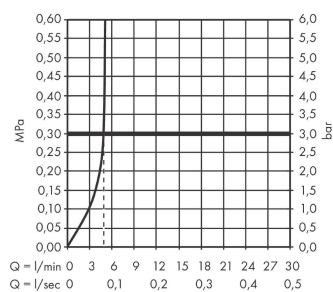

Artikeldetails

Vrijblijvende advies verkoopprijs excl. BTW 319,20 €

Vrijblijvende advies verkoopprijs incl. BTW 386,23 €

Technologie

Designprijzen

reddot winner 2020

Productfoto

Maattekening

Doorstroomdiagram

Talis M54

ééngreeps keukenmengkraan 270 met uittrekbare uitloop

Oppervlakte finish: mat zwart Artikelnummer: 72845670

Explosietekening

Bouwjaar: >04/20

Talis M54**ééngreeps keukenmengkraan 270 met uittrekbare uitloop**Oppervlakte finish: **mat zwart** Artikelnummer: **72845670****Reserveonderdelenlijst**