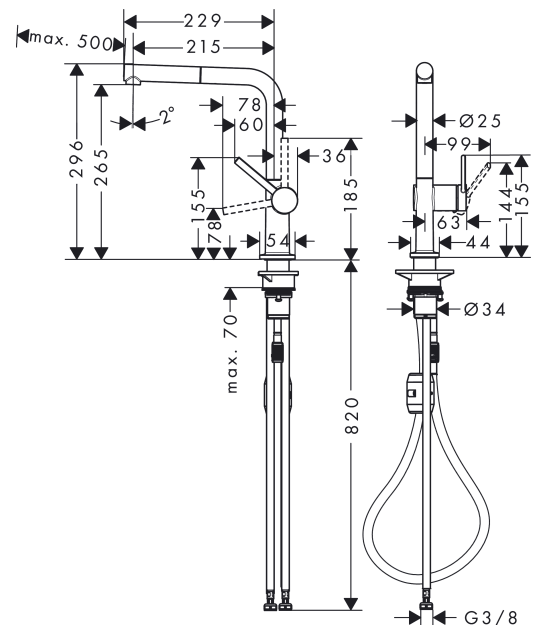

Talis M54

ééngreeps keukenmengkraan 270 met uittrekbare uitloop

Oppervlakte finish: mat zwart Artikelnummer: 72845670

Beschrijving

- draaibereik instelbaar in 4 standen: 60°, 110°, 150° or 360°
- laminaire straal
- maximale doorstroomhoeveelheid bij 3 bar: 4,9 l/min
- keramisch kardoes
- eenvoudige montage dankzij de G 3/8 flexibele aansluitslangen
- Uittrek lengte tot 50 cm
- boren van een kraangat Ø 35 vereist
- EU taxonomie: max 6l/min - substantiële bijdrage (SC) mogelijk

Doorstroomdiagram

Talis M54

ééngreeps keukenmengkraan 270 met uittrekbare uitloop

Oppervlakte finish: mat zwart Artikelnummer: 72845670

Explosietekening

Bouwjaar: >04/20

Talis M54**ééngreeps keukenmengkraan 270 met uittrekbare uitloop**Oppervlakte finish: **mat zwart** Artikelnummer: **72845670****Reserveonderdelenlijst**

Bouwjaar: >04/20

Regel	Beschrijving	Artikelnummer	Prijs incl. BTW	VE
1	uitloop compl.	93749670	-	1
2	O-ring 8x2	98112000	-	1
3	vuistdouche	93752670	-	1
4	zeef	98516000	-	1
5	terugslagklep DW 10	96456000	-	1
6	straalschijf	93753000	-	1
7	servicesleutel	93750000	-	1
8	aanslagringset (60° / 110° / 150°)	94911000	-	1
9	stelringset	98365000	-	1
10	O-ring 19x2	98426000	-	1
11	O-ring 20x1,5	98197000	-	1
12	greep	93736670	-	1
13	inbusschroef M5x5	98446000	-	1
14	greepstop	93735610	-	1
15	afdekkap	93737670	-	1
16	moer	93738000	-	1
17	O-ring 25x1,5	98146000	-	1
18	O-ring 30x1,5	98433000	-	1
19	O-ring 29x2	98391000	-	1
20	kardoes compl.	93740000	-	1
21	O-ring 35x3	98052000	-	1
22	bevestigingsmateriaal	97523000	-	1
23	schachtbevestigingsset compl. (Ø 34)	95049000	-	1
24	stelring	97548000	-	1
25	gewicht	92500000	-	1
26	slang 1,50 m	93816000	-	1
27	slang	93744000	-	1
28	O-ring 7x1,5	98422000	-	1
29	aansluitslang 900 mm M8x0,75 G3/8	93746000	-	1
30	O-ring 6,6x1,6	93019000	-	1
a	adapterset	93395000	-	1