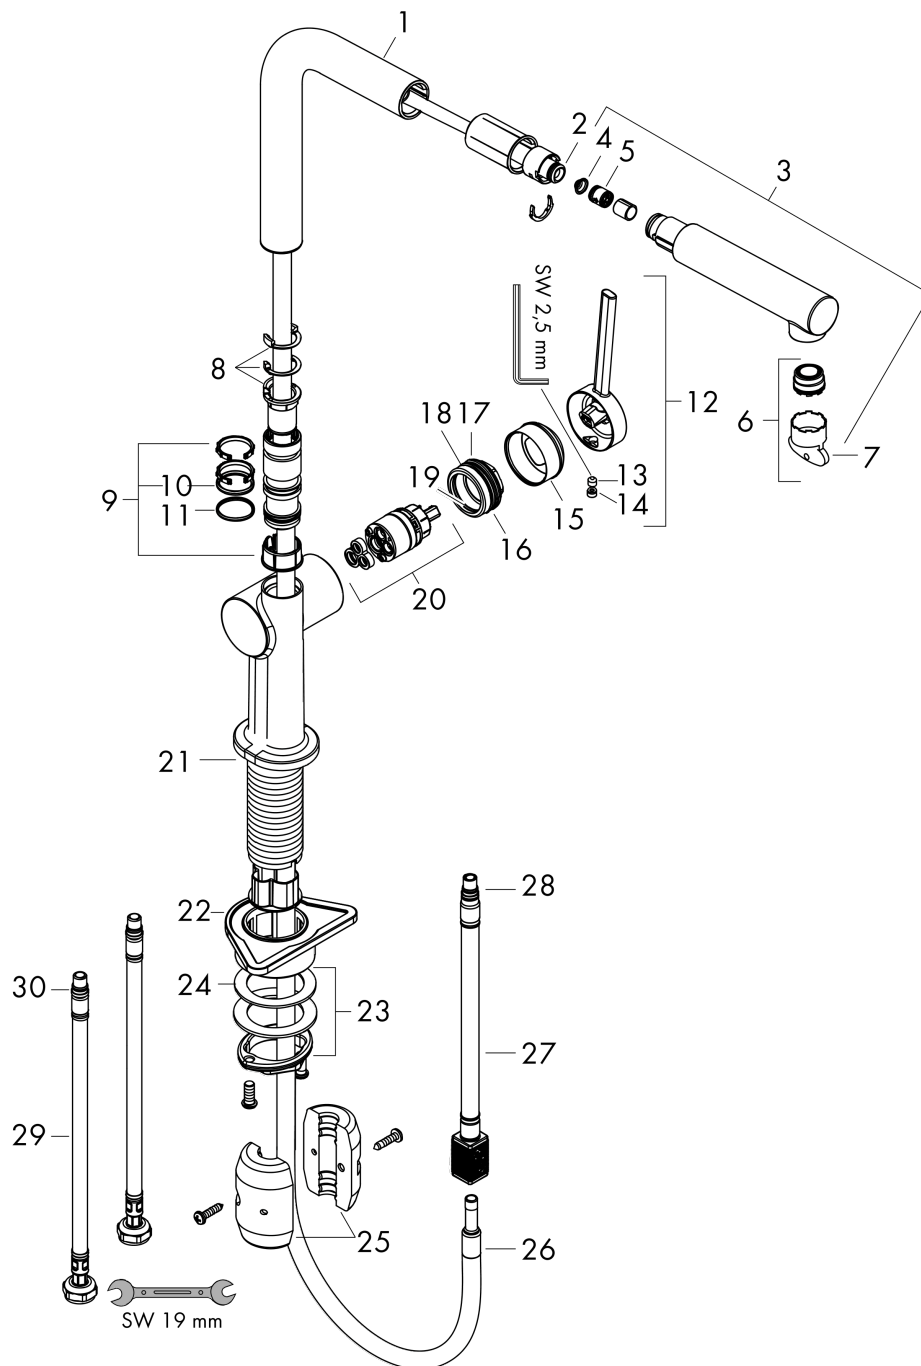

Talis M54

ééngreeps keukenmengkraan 270 met uittrekbare uitloop

Oppervlakte finish: mat zwart Artikelnummer: 72845670

Beschrijving

- draaibereik instelbaar in 4 standen: 60°, 110°, 150° or 360°
- laminaire straal
- maximale doorstroomhoeveelheid bij 3 bar: 4,9 l/min
- keramisch kardoes
- eenvoudige montage dankzij de G 3/8 flexibele aansluitslangen
- Uittrek lengte tot 50 cm
- boren van een kraangat Ø 35 vereist
- EU taxonomie: max 6l/min - substantiële bijdrage (SC) mogelijk

Doorstroomdiagram

Talis M54

ééngreeps keukenmengkraan 270 met uittrekbare uitloop

Oppervlakte finish: mat zwart Artikelnummer: 72845670

Explosietekening

Bouwjaar: >04/20

Talis M54**ééngreeps keukenmengkraan 270 met uittrekbare uitloop**Oppervlakte finish: **mat zwart** Artikelnummer: **72845670****Reserveonderdelenlijst**

Bouwjaar: >04/20

Regel	Beschrijving	Artikelnummer	Prijs incl. BTW	VE
1	uitloop compl.	93749670	-	1
2	O-ring 8x2	98112000	-	1
3	vuistdouche	93752670	-	1
4	zeef	98516000	-	1
5	terugslagklep DW 10	96456000	-	1
6	straalschijf	93753000	-	1
7	servicesleutel	93750000	-	1
8	aanslagringset (60° / 110° / 150°)	94911000	-	1
9	stelringset	98365000	-	1
10	O-ring 19x2	98426000	-	1
11	O-ring 20x1,5	98197000	-	1
12	greep	93736670	-	1
13	inbusschroef M5x5	98446000	-	1
14	greepstop	93735610	-	1
15	afdekkap	93737670	-	1
16	moer	93738000	-	1
17	O-ring 25x1,5	98146000	-	1
18	O-ring 30x1,5	98433000	-	1
19	O-ring 29x2	98391000	-	1
20	kardoes compl.	93740000	-	1
21	O-ring 35x3	98052000	-	1
22	bevestigingsmateriaal	97523000	-	1
23	schachtbevestigingsset compl. (Ø 34)	95049000	-	1
24	stelring	97548000	-	1
25	gewicht	92500000	-	1
26	slang 1,50 m	93816000	-	1
27	slang	93744000	-	1
28	O-ring 7x1,5	98422000	-	1
29	aansluitslang 900 mm M8x0,75 G3/8	93746000	-	1
30	O-ring 6,6x1,6	93019000	-	1
a	adapterset	93395000	-	1