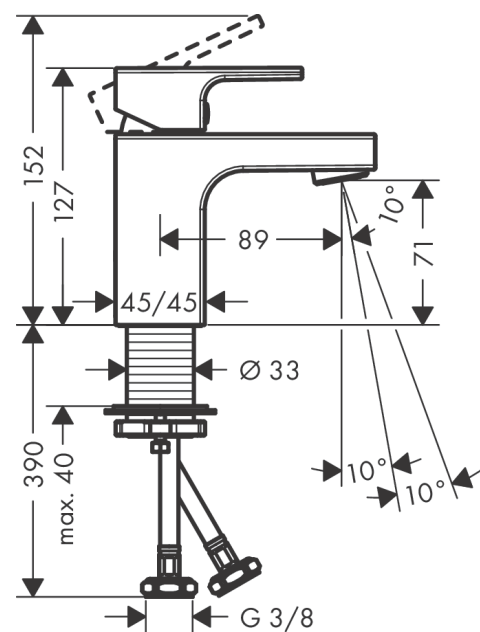

Vernis Shape
ééngreeps wastafelmengkraan 70 'zinc' zonder afvoer
 Oppervlakte finish: **chrom** Artikelnummer: **71567000**

Beschrijving

- ComfortZone 70
- voorsprong uitloop 89 mm
- uitloophoogte: 71 mm
- greepvariant: rechte greep
- vaste uitloop
- straalsoort: normale straal
- verstelbare perlator
- maximale doorstroomhoeveelheid bij 3 bar: 5 l/min
- keramisch kardoes
- met geïsoleerde watervoering - zonder contact met nikkel en lood
- EU taxonomie: max 6l/min - substantiële bijdrage (SC) mogelijk
- Kiwa K6161_Mechanical Mixers EN817
- EPD Basin Faucets

Artikeldetails

Vrijblijvende advies verkoopprijs excl. BTW	81,00 €
Vrijblijvende advies verkoopprijs incl. BTW	98,01 €

Technologie

Productfoto

Maattekening

Vernis Shape
ééngreeps wastafelmengkraan 70 'zinc' zonder afvoer
 Oppervlakte finish: **chrom** Artikelnummer: **71567000**

Doorstroomdiagram

Vernis Shape
 ééngreeps wastafelmengkraan 70 'zinc' zonder afvoer
 Oppervlakte finish: **chrom** Artikelnummer: 71567000

Explosietekening

Bouwjaar: >04/21

Vernis Shape**ééngreeps wastafelmengkraan 70 'zinc' zonder afvoer**Oppervlakte finish: **chrom** Artikelnummer: **71567000****Reserveonderdelenlijst**

Bouwjaar: >04/21

Regel	Beschrijving	Artikelnummer	Prijs incl. BTW	VE
1	greep	93684000	-	1
2	greepstop	96338000	-	1
3	afdekkap	93680000	-	1
4	moer	93686000	-	1
5	kardoes compl.	97685000	-	1
6	borgschroef	95140000	-	1
7	dichting	98865000	-	1
8	perlator zwenkbaar M24x1 (5 l/min)	93834000	-	1
9	dichting	93687000	-	1
10	schachtbevestigingsset compl. (Ø 32)	13961000	-	1
11	stelring	97548000	-	1
a	schachtverlenging	13898000	-	1