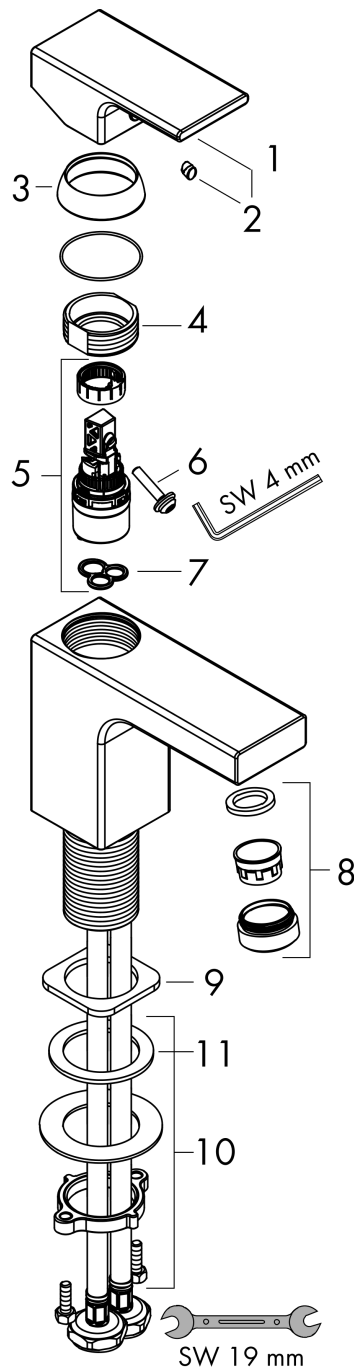

Vernis Shape
ééngreeps wastafelmengkraan 70 'zinc' zonder afvoer
 Oppervlakte finish: **chrom** Artikelnummer: **71567000**

Beschrijving

- ComfortZone 70
- voorsprong uitloop 89 mm
- uitloophoogte: 71 mm
- greepvariant: rechte greep
- vaste uitloop
- straalsoort: normale straal
- verstelbare perlator
- maximale doorstroomhoeveelheid bij 3 bar: 5 l/min
- keramisch kardoes
- met geïsoleerde watervoering - zonder contact met nikkel en lood
- EU taxonomie: max 6l/min - substantiële bijdrage (SC) mogelijk
- Kiwa K6161_Mechanical Mixers EN817
- EPD Basin Faucets

Artikeldetails

Vrijblijvende advies verkoopprijs excl. BTW	81,00 €
Vrijblijvende advies verkoopprijs incl. BTW	98,01 €

Technologie

Productfoto

Maattekening

Vernis Shape
ééngreeps wastafelmengkraan 70 'zinc' zonder afvoer
 Oppervlakte finish: **chrom** Artikelnummer: **71567000**

Doorstroomdiagram

Vernis Shape
 ééngreeps wastafelmengkraan 70 'zinc' zonder afvoer
 Oppervlakte finish: **chrom** Artikelnummer: 71567000

Explosietekening

Bouwjaar: >04/21

Vernis Shape**ééngreeps wastafelmengkraan 70 'zinc' zonder afvoer**Oppervlakte finish: **chrom** Artikelnummer: **71567000****Reserveonderdelenlijst**

Bouwjaar: >04/21

Regel	Beschrijving	Artikelnummer	Prijs incl. BTW	VE
1	greep	93684000	-	1
2	greepstop	96338000	-	1
3	afdekkap	93680000	-	1
4	moer	93686000	-	1
5	kardoes compl.	97685000	-	1
6	borgschroef	95140000	-	1
7	dichting	98865000	-	1
8	perlator zwenkbaar M24x1 (5 l/min)	93834000	-	1
9	dichting	93687000	-	1
10	schachtbevestigingsset compl. (Ø 32)	13961000	-	1
11	stelring	97548000	-	1
a	schachtverlenging	13898000	-	1