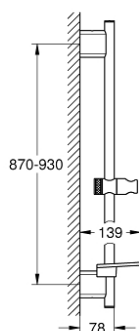

## 26 603 DC0 RAINSHOWER SMARTACTIVE 310 BARRE DE DOUCHE 900 MM

### DESCRIPTION DU PRODUIT

- avec supports muraux métalliques
- curseur et support orientable
- **GROHE FastFixation Plus** (des supports muraux ajustables pour l'utilisation des trous de diamètre existants)
- profondeur réglable sur le support supérieur et inférieur
- **GROHE EasyReach** porte savon
- **GROHE Starlight** chrome éclatant et durable

### PIÈCES DE RECHANGE

- 1: Embout de barre (Numéro de commande 48425DC0)
- 2: Curseur (Numéro de commande 48424DC0)
- 3: Porte-savon (Numéro de commande 48426000)