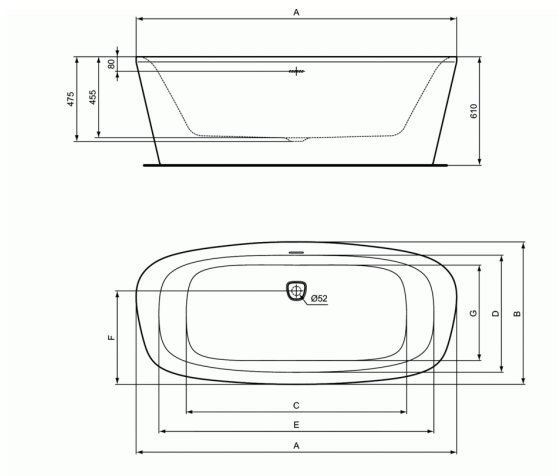

### Duobad vrijstaand 1700 x 750 mm incl. potenset

|         | A    | B   | C    | D   | E    | F   | G   |
|---------|------|-----|------|-----|------|-----|-----|
| E306801 | 1900 | 900 | 1315 | 760 | 1645 | 625 | 635 |
| E306701 | 1800 | 800 | 1215 | 660 | 1545 | 525 | 535 |
| E306601 | 1700 | 750 | 1115 | 610 | 1445 | 475 | 485 |

#### Duobad vrijstaand 1700 x 750 mm incl. potenset

Dea vrijstaand duo bad in acryl uit één stuk. Met glasvezel verstevigd en ingewerkte bodemversteviging. 2 rugleuningen. Geleverd met sifon, lediging met click-systeem en voorgemonteerde poten.