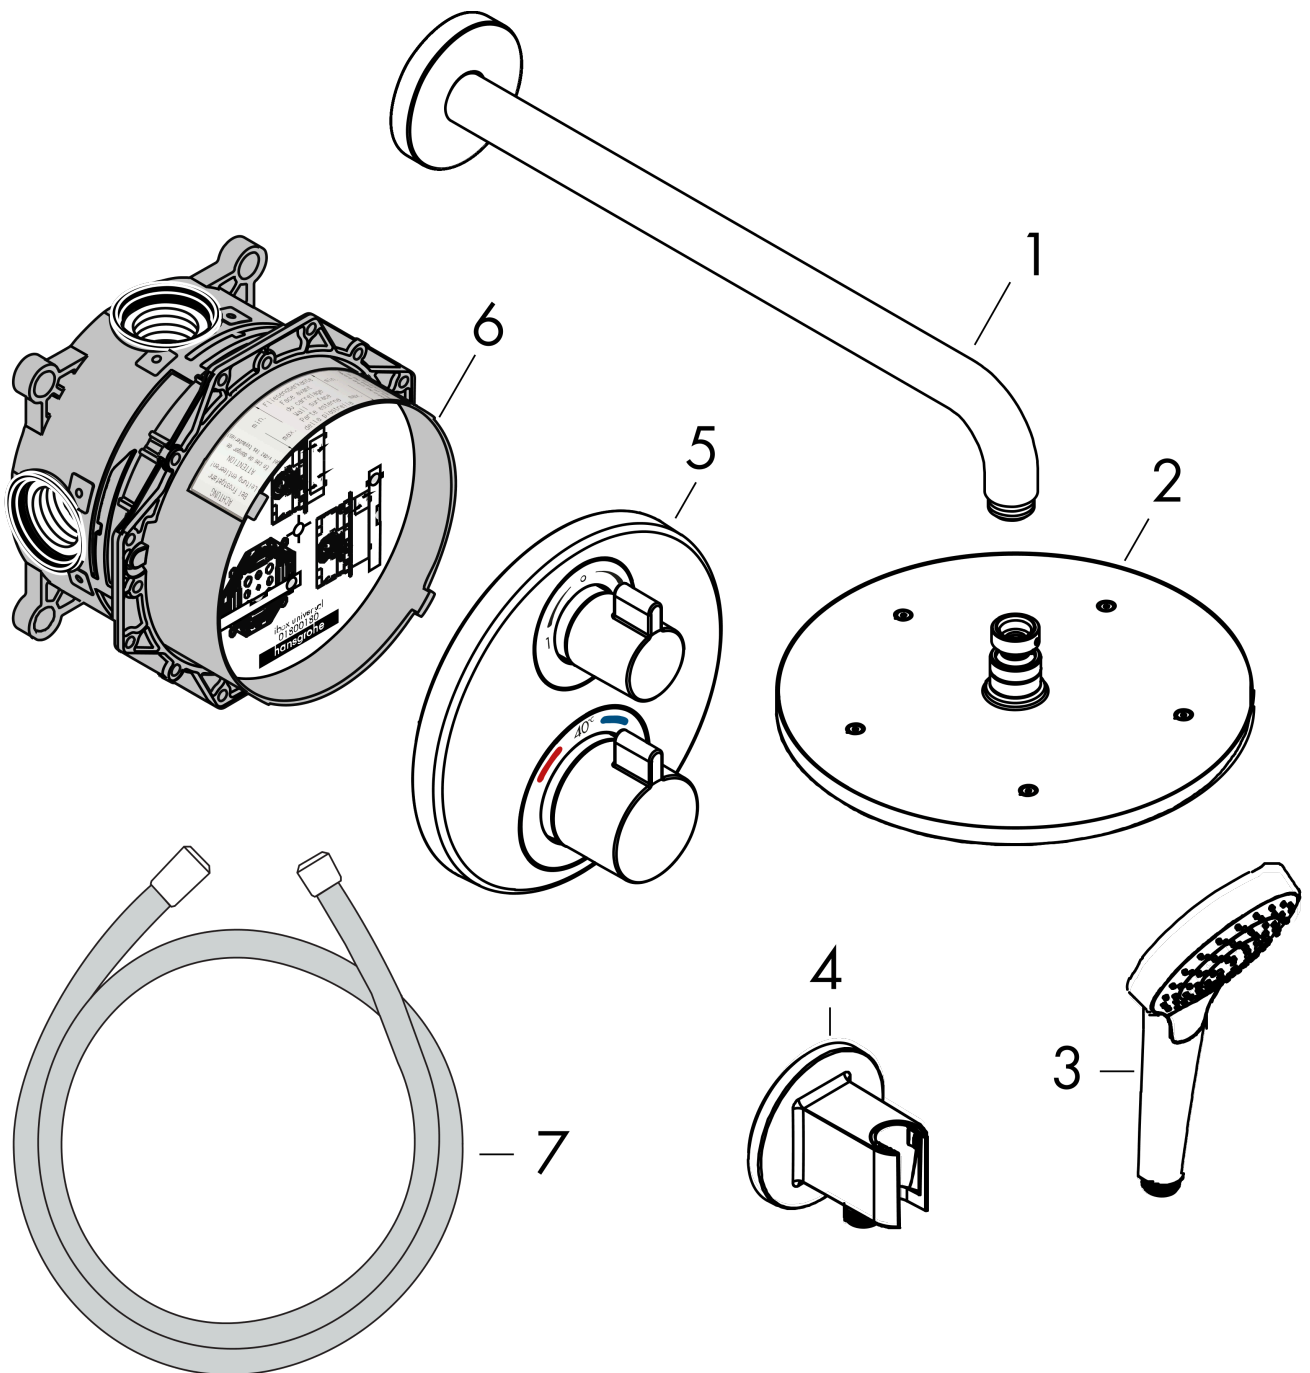

Croma
280 1jet inbouw doucheset met Ecostat S
 Oppervlakte finish: **chrom** Artikelnummer: **27954000**

Beschrijving

- bestaat uit: Hoofddouche, handdouche, douchearm, thermostaat, inbouwdeel, slangaansluiting, Doucheslang
- grootte douchekop: 280 mm
- straalsoort hoofddouche: RainAir volle zachte regenstraal
- straalsoort handdouche: Rain, IntenseRain, TurboRain
- minimale bedrijfsdruk: 1,5 bar
- maximale bedrijfsdruk: 6 bar
- draaikoppeling voorkomt dat de slang in de knoop raakt
- aansluiting: inbouwdeel

Artikeldetails

Vrijblijvende advies verkoopprijs excl. BTW	1.138,35 €
Vrijblijvende advies verkoopprijs incl. BTW	1.377,40 €

Technologie

Productfoto

Maattekening

Doorstroomdiagram

Croma
280 1jet inbouw doucheset met Ecostat S
 Oppervlakte finish: **chromom** Artikelnummer: **27954000**

Explosietekening

Bouwjaar: >11/20

Croma**280 1jet inbouw doucheset met Ecostat S**Oppervlakte finish: **chrom** Artikelnummer: **27954000****Reserveonderdelenlijst**

Bouwjaar: >11/20

Regel	Beschrijving	Artikelnummer	Prijs incl. BTW	VE
1	douche-arm 390 mm	27413000	-	1
2	Hoofdouche	26220000	-	1
3	Handdouche	26802400	-	1
4	Fixfit muuraansluitbocht	26888000	-	1
5	Kleurset	15758000	-	1
6	Basisset	01800180	-	1
7	doucheslang Isiflex'B 1,25 m	28272000	-	1