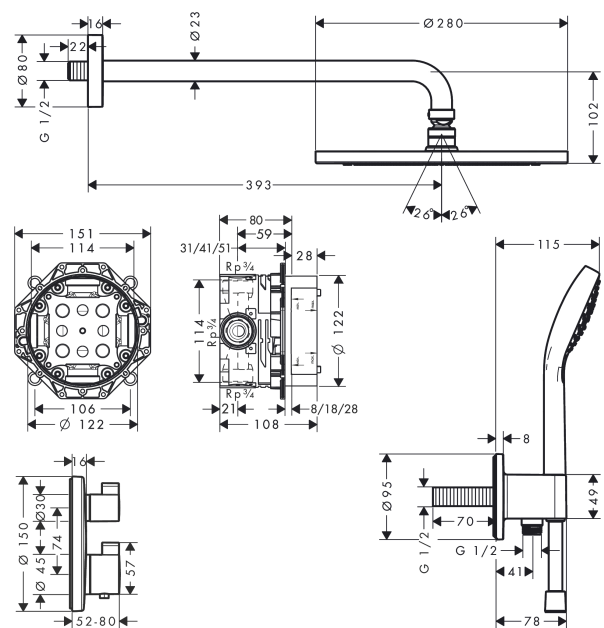

Croma
280 1jet inbouw doucheset met Ecostat S
 Oppervlakte finish: **chrom** Artikelnummer: **27954000**

Beschrijving

- bestaat uit: Hoofddouche, handdouche, douchearm, thermostaat, inbouwdeel, slangaansluiting, Doucheslang
- grootte douchekop: 280 mm
- straalsoort hoofddouche: RainAir volle zachte regenstraal
- straalsoort handdouche: Rain, IntenseRain, TurboRain
- minimale bedrijfsdruk: 1,5 bar
- maximale bedrijfsdruk: 6 bar
- draaikoppeling voorkomt dat de slang in de knoop raakt
- aansluiting: inbouwdeel

Artikeldetails

Vrijblijvende advies verkoopprijs excl. BTW	1.138,35 €
Vrijblijvende advies verkoopprijs incl. BTW	1.377,40 €

Technologie

Productfoto

Maattekening

Doorstroomdiagram

Croma
280 1jet inbouw doucheset met Ecostat S
 Oppervlakte finish: **chromom** Artikelnummer: **27954000**

Explosietekening

Bouwjaar: >11/20

Croma**280 1jet inbouw doucheset met Ecostat S**Oppervlakte finish: **chrom** Artikelnummer: **27954000****Reserveonderdelenlijst**

Bouwjaar: >11/20

Regel	Beschrijving	Artikelnummer	Prijs incl. BTW	VE
1	douche-arm 390 mm	27413000	-	1
2	Hoofdouche	26220000	-	1
3	Handdouche	26802400	-	1
4	Fixfit muuraansluitbocht	26888000	-	1
5	Kleurset	15758000	-	1
6	Basisset	01800180	-	1
7	doucheslang Isiflex'B 1,25 m	28272000	-	1