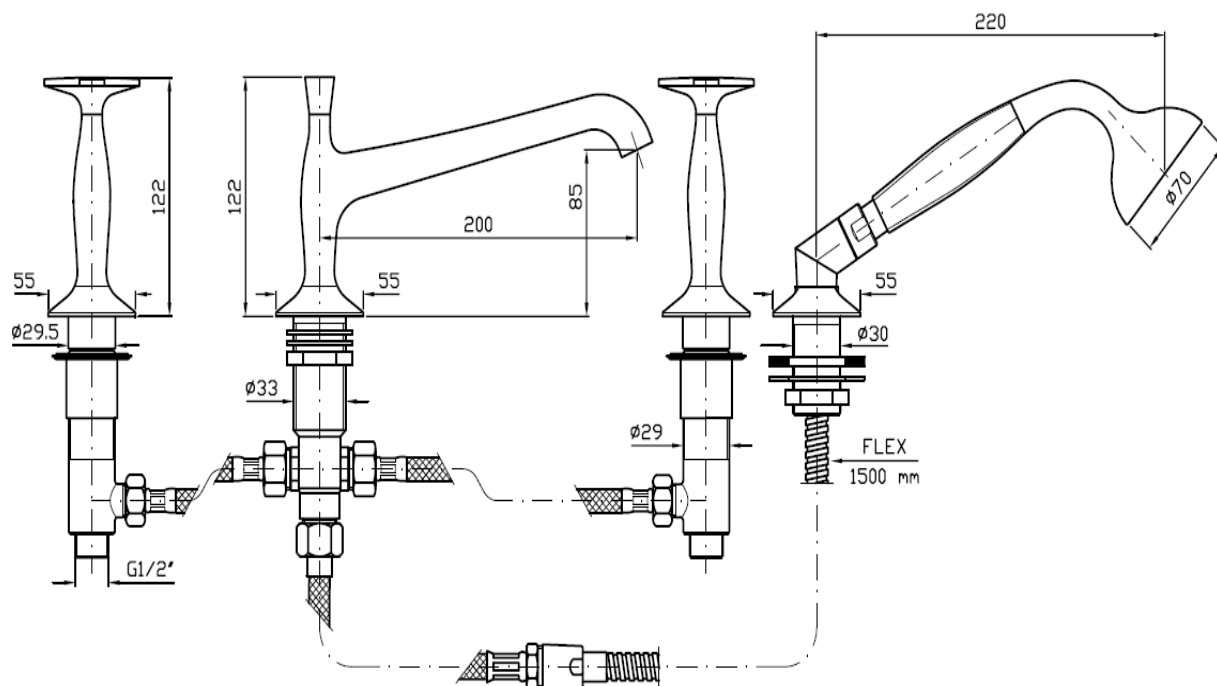

ZUCCHETTI

**MELANGEUR BAIGNOIRE
BELLAGIO**

SKU 181682

ZUCCHETTI

MELANGEUR BAIGNOIRE
BELLAGIO

SKU 181682

Dimensions :

- saillie du bec déverseur de l'axe du corps à l'axe du mousseur : 200 mm

Couleur :

chromé

Caractéristiques :

- mélangeur pour bain/douche
- batterie baignoire 4 trous
- douche à main à rallonge
- flexible 1500 mm

Référence :

ZB 1441