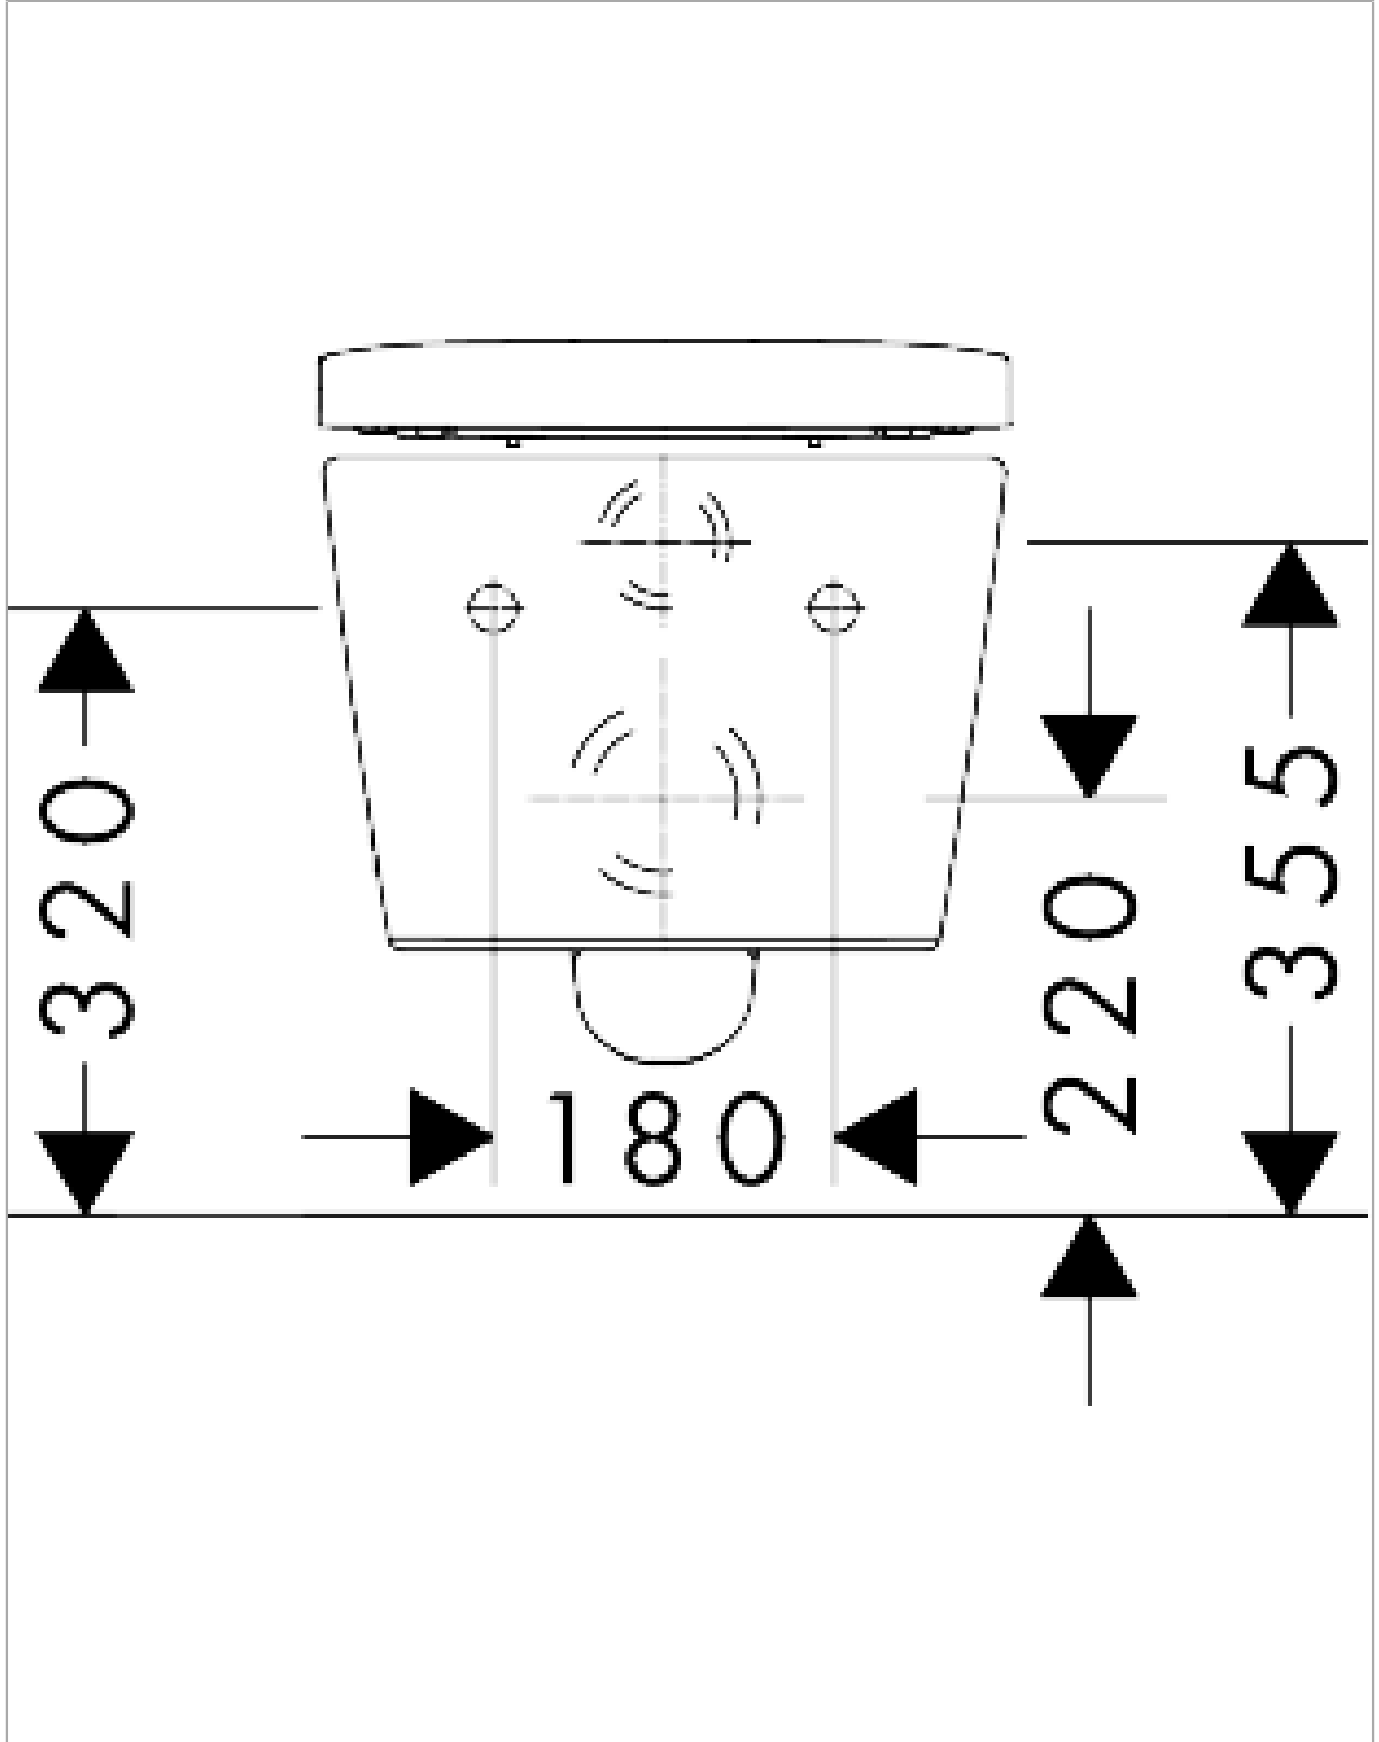

### Beschrijving

- bestaat uit: WC, toiletzitting en deksel
- materiaal toilet: keramiek
- materiaal zitting en klep: Ureum
- materiaal scharnieren: roestvrijstaal
- SmartClean: vuilafstotend oppervlak
- Made to fit NoiseReduction: op maat gemaakte geluiddempende mat bijgesloten
- glansgraad keramiek: glanzend
- met verborgen sifon
- rimless
- AquaFall Flush: krachtige doorstroom en 'rimless' design
- spoelwaterhoeveelheid: 4,5 l, 5 l, 6 l
- spoeltype: afspoelen
- montagewijze: wandmontage
- verborgen bevestiging voor het toilet
- wateraansluiting: achterzijde
- hartafstand wandmontage: 180 mm
- hartafstand bevestiging toiletzitting: 160 mm
- SoftCloseSoftClose: toiletzitting en klep met SoftClose-mechanisme
- QuickReleaseQuickRelease: toiletzitting en deksel snel verwijderbaar
- EU taxonomie: max. 6l/min - Do No Significant Harm (DNSH)
- KIWA\_K109989/01

### Maattekening

EluPura S  
wandtoilet 540 rimless AquaHelix Flush met toiletzitting en SoftClose deksel met QuickRelease,  
SmartClean

Oppervlak: wit    Artikelnummer: 61119450

### Inbouwvoorbeeld

**EluPura S**  
**wandtoilet 540 rimless AquaHelix Flush met toiletzitting en SoftClose deksel met QuickRelease, SmartClean**  
 Oppervlak: wit Artikelnummer: 61119450

Explosietekening