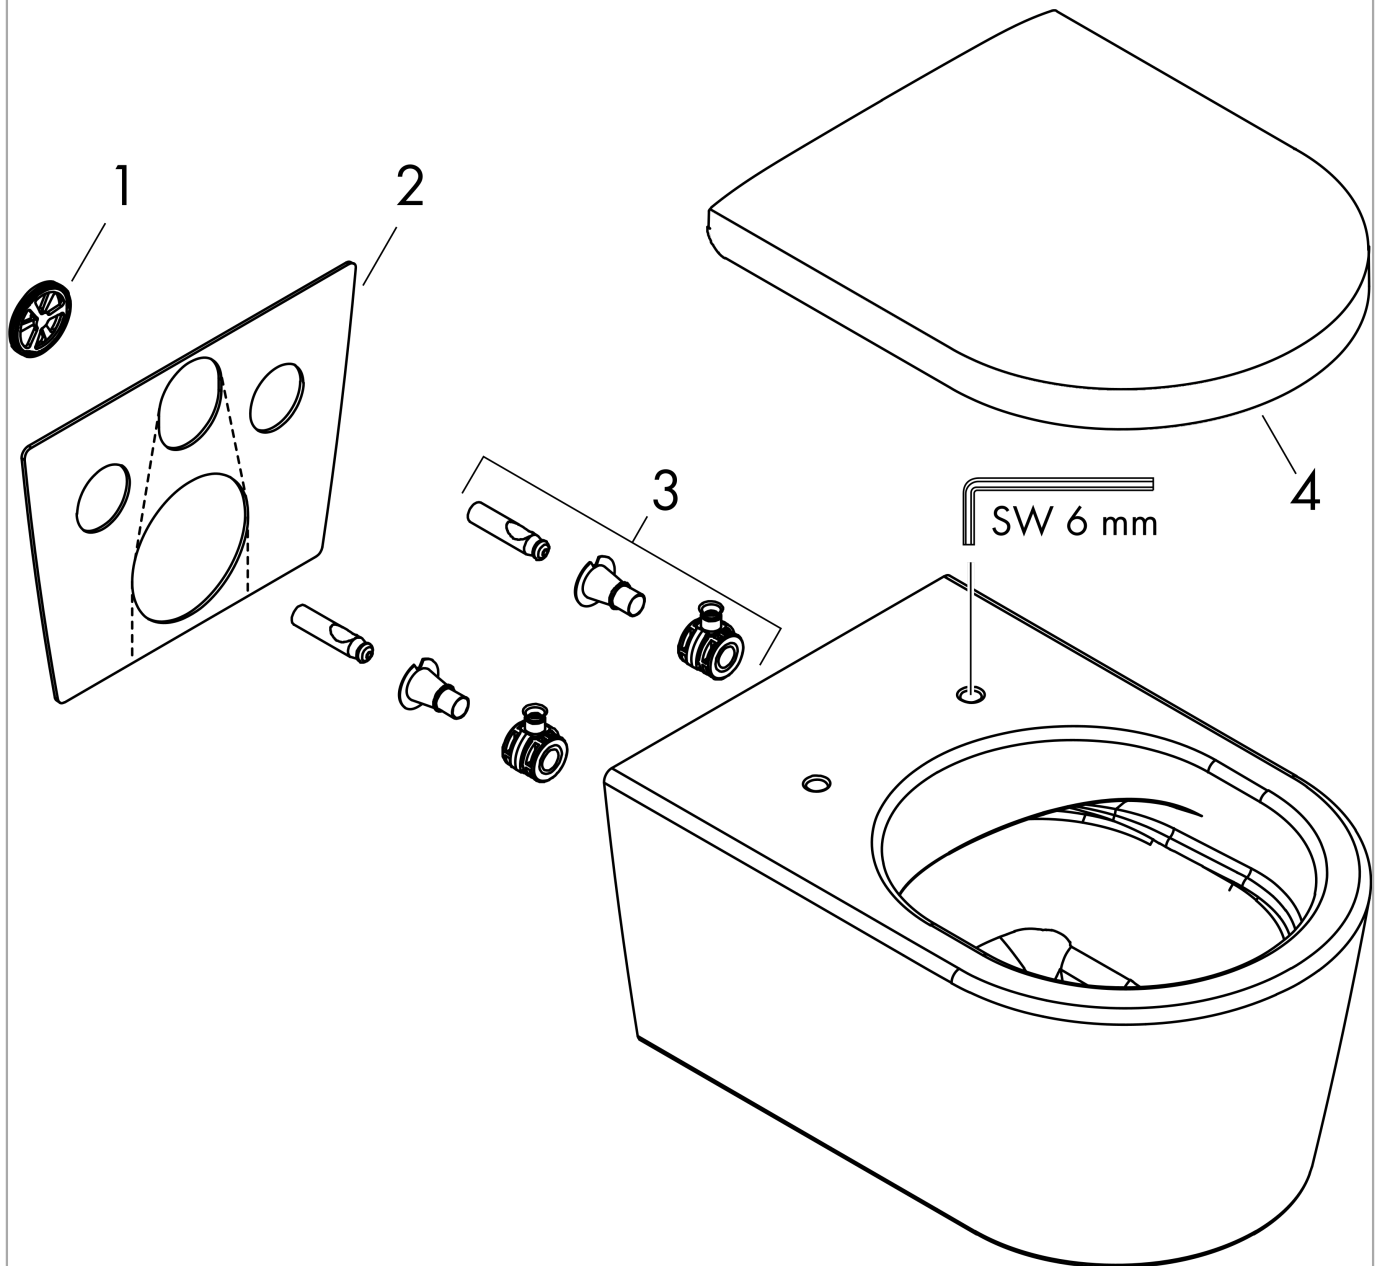

### Beschrijving

- bestaat uit: WC, toiletzitting en deksel
- materiaal toilet: keramiek
- materiaal zitting en klep: Ureum
- materiaal scharnieren: roestvrijstaal
- SmartClean: vuilafstotend oppervlak
- Made to fit NoiseReduction: op maat gemaakte geluiddempende mat bijgesloten
- glansgraad keramiek: glanzend
- met verborgen sifon
- rimless
- AquaFall Flush: krachtige doorstroom en 'rimless' design
- spoelwaterhoeveelheid: 4,5 l, 5 l, 6 l
- spoeltype: afspoelen
- montagewijze: wandmontage
- verborgen bevestiging voor het toilet
- wateraansluiting: achterzijde
- hartafstand wandmontage: 180 mm
- hartafstand bevestiging toiletzitting: 160 mm
- SoftCloseSoftClose: toiletzitting en klep met SoftClose-mechanisme
- QuickReleaseQuickRelease: toiletzitting en deksel snel verwijderbaar
- EU taxonomie: max. 6l/min - Do No Significant Harm (DNSH)
- KIWA\_K109989/01

### Maattekening

EluPura S  
wandtoilet 540 rimless AquaHelix Flush met toiletzitting en SoftClose deksel met QuickRelease,  
SmartClean

Oppervlak: wit    Artikelnummer: 61119450

### Inbouwvoorbeeld

**EluPura S**  
**wandtoilet 540 rimless AquaHelix Flush met toiletzitting en SoftClose deksel met QuickRelease, SmartClean**  
 Oppervlak: wit Artikelnummer: 61119450

Explosietekening

Bouwjaar: >06/23

**EluPura S**  
wandtoilet 540 rimless AquaHelix Flush met toiletzitting en SoftClose deksel met QuickRelease,  
SmartClean  
Oppervlak: wit    Artikelnummer: **61119450**