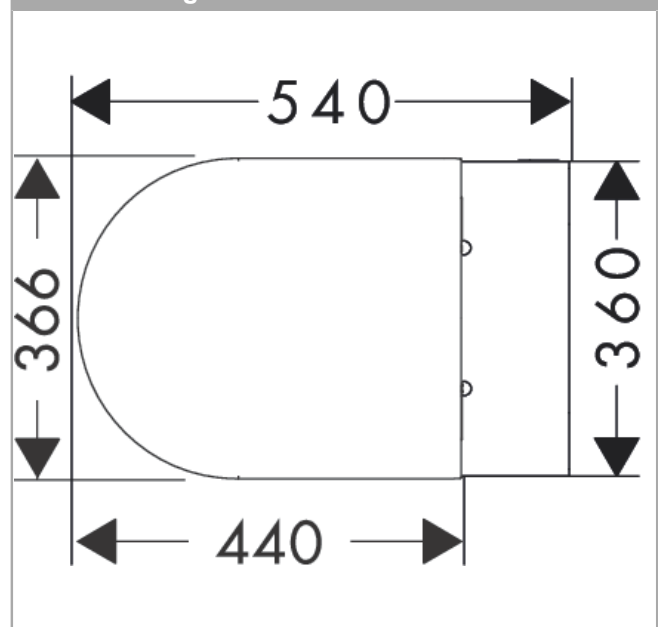

### Beschrijving

- bestaat uit: WC, toiletzitting en deksel
- materiaal toilet: keramiek
- materiaal zitting en klep: Ureum
- materiaal scharnieren: roestvrijstaal
- SmartClean: vuilafstotend oppervlak
- Made to fit NoiseReduction: op maat gemaakte geluiddempende mat bijgesloten
- glansgraad keramiek: glanzend
- met verborgen sifon
- rimless
- AquaFall Flush: krachtige doorstroom en 'rimless' design
- spoelwaterhoeveelheid: 4,5 l, 5 l, 6 l
- spoeltype: afspoelen
- montagewijze: wandmontage
- verborgen bevestiging voor het toilet
- wateraansluiting: achterzijde
- hartafstand wandmontage: 180 mm
- hartafstand bevestiging toiletzitting: 160 mm
- SoftCloseSoftClose: toiletzitting en klep met SoftClose-mechanisme
- QuickReleaseQuickRelease: toiletzitting en deksel snel verwijderbaar
- EU taxonomie: max. 6l/min - Do No Significant Harm (DNSH)
- KIWA\_K109989/01

### Maattekening

EluPura S  
wandtoilet 540 rimless AquaHelix Flush met toiletzitting en SoftClose deksel met QuickRelease,  
SmartClean

Oppervlak: wit    Artikelnummer: 61119450