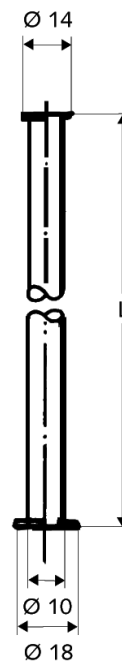

## TUBE D'ALIMENTATION

SKU 142250

- Tube d'alimentation droit à collets battus sur les deux côtés
- Diamètre extérieure: 10 mm
- Laiton chromé
- Collet 3/8" (14 mm) et 1/2" (18 mm)

### Références

sku 142250: réf. 500070699: 100 cm  
sku 142253: réf. 500000699: 30 cm  
sku 142254: réf. 500010699: 40 cm  
sku 142255: réf. 500020699: 50 cm  
sku 142256: réf. 500030699: 60 cm  
sku 142257: réf. 500040699: 70 cm  
sku 142258: réf. 500050699: 80 cm