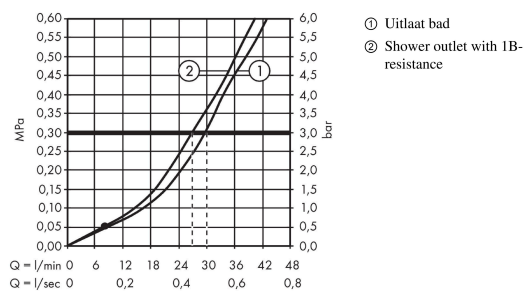

Doorstroombiagram