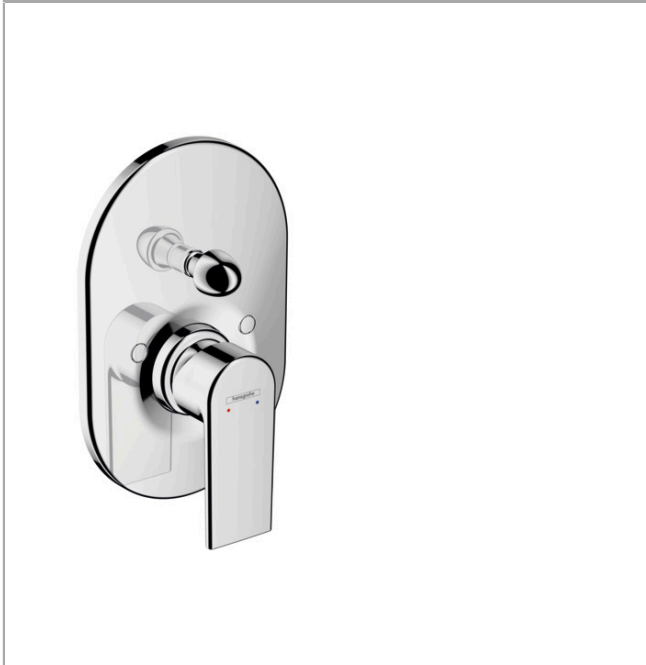

Vernis Shape

ééngreeps badmengkraan inbouw

Oppervlakte finish: **chrom** Artikelnummer: **71458000**

Beschrijving

- maximale doorstroomhoeveelheid bij 3 bar: 30,7 l/ min
- keramisch kardoes
- temperatuurbegrenzing instelbaar
- omstelling met automatische reset
- inbouwdeel
- wandmontage

Artikeldetails

Vrijblijvende advies verkoopprijs excl. BTW	42,15 €
Vrijblijvende advies verkoopprijs incl. BTW	51,00 €

Productfoto