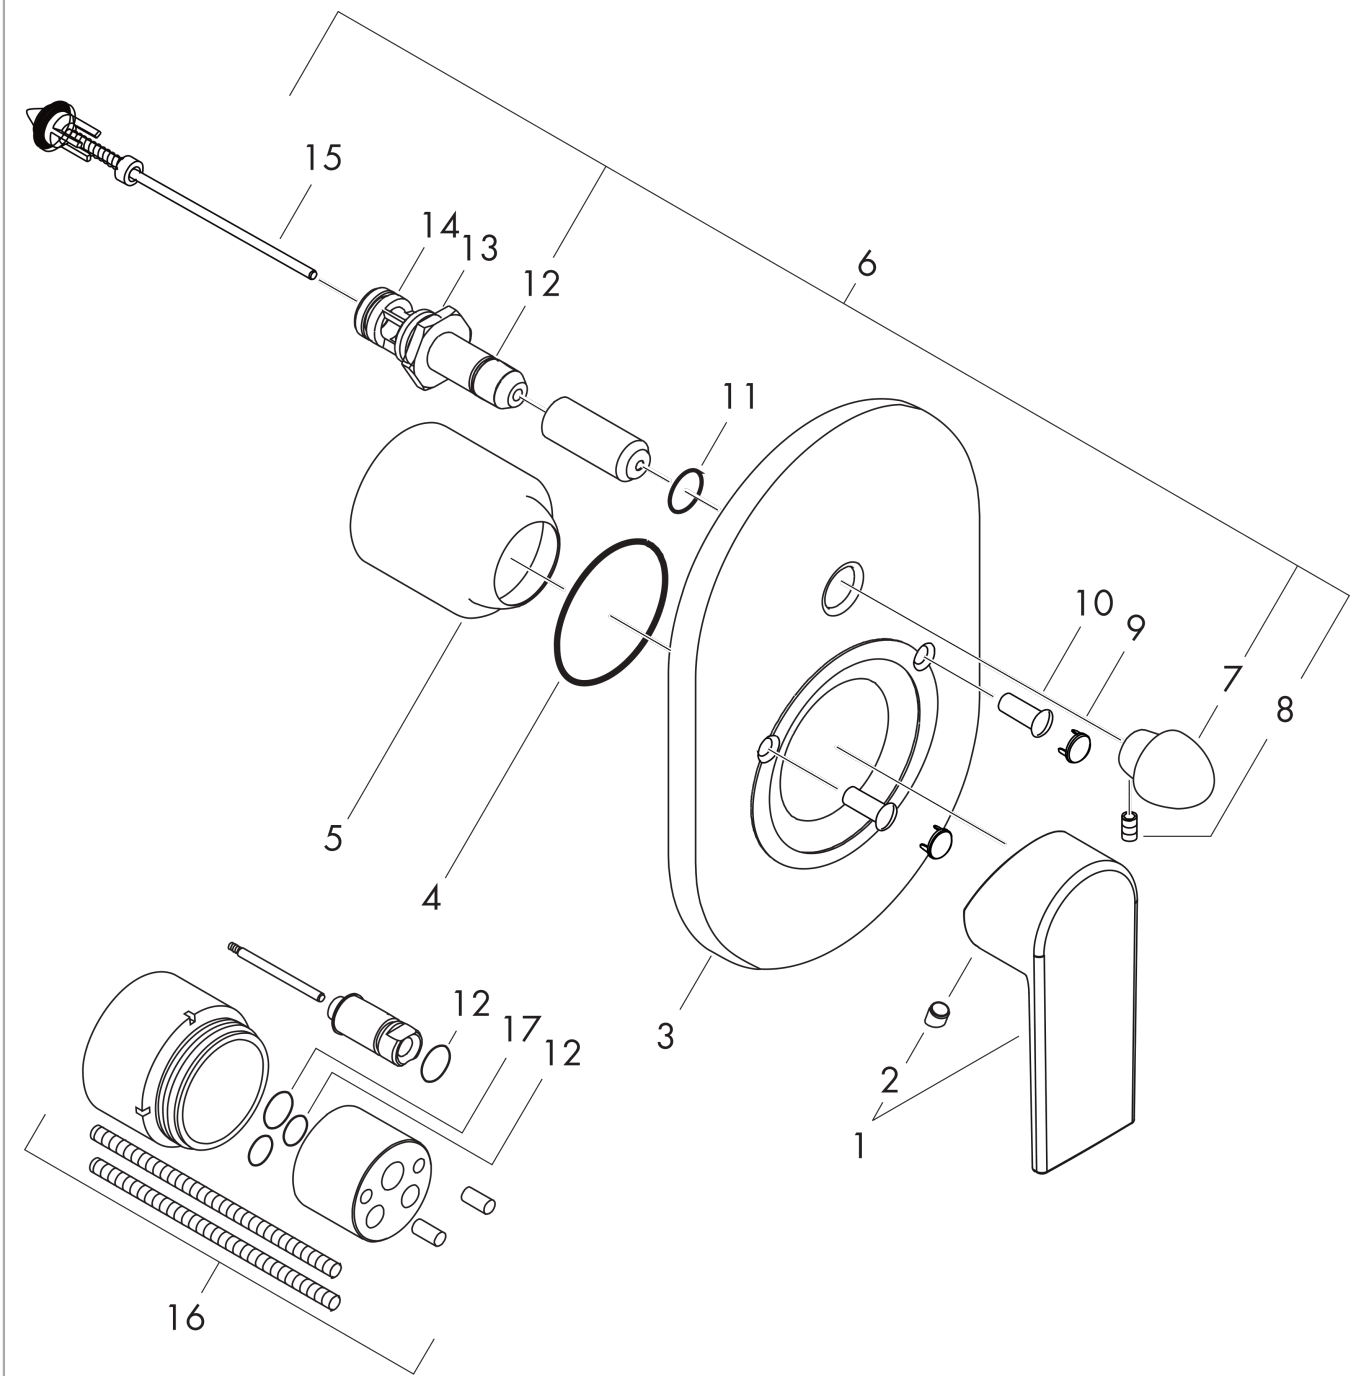

#### Maattekening

#### Doorstroombiagram

**Vernis Shape**  
**ééngreeps badmengkraan inbouw**  
 Oppervlakte finish: **chrom**    Artikelnummer: **71458000**

Explosietekening

Bouwjaar: >04/21

**Vernis Shape****ééngreeps badmengkraan inbouw**Oppervlakte finish: **chrom** Artikelnummer: **71458000****Reserveonderdelenlijst**

Bouwjaar: &gt;04/21

<b>Regel</b>	<b>Beschrijving</b>	<b>Artikelnummer</b>	<b>Prijs incl. BTW</b>	<b>VE</b>
1	greep	93719000	-	1
2	greepstop	96338000	-	1
3	rozet	93936000	-	1
4	O-ring 48x3	95508000	-	1
5	kogelrozet	96348000	-	1
6	trekknop	93937000	-	1
7	omstelling cpl. m. huls en trekknop	95015000	-	1
8	inbusschroef M4x10	97667000	-	1
9	holle schroef	96065000	-	1
10	afdekkap	95433000	-	1
11	O-ring 14x3	98130000	-	1
12	O-ring 10x1,5	98123000	-	1
13	O-ring 16x2,5	98134000	-	1
14	O-ring 13x2	98128000	-	1
15	omstelling compl.	96937000	-	1
16	verlengset 28 mm bad	32498000	-	1
17	O-ring 12x1,5	98430000	-	1