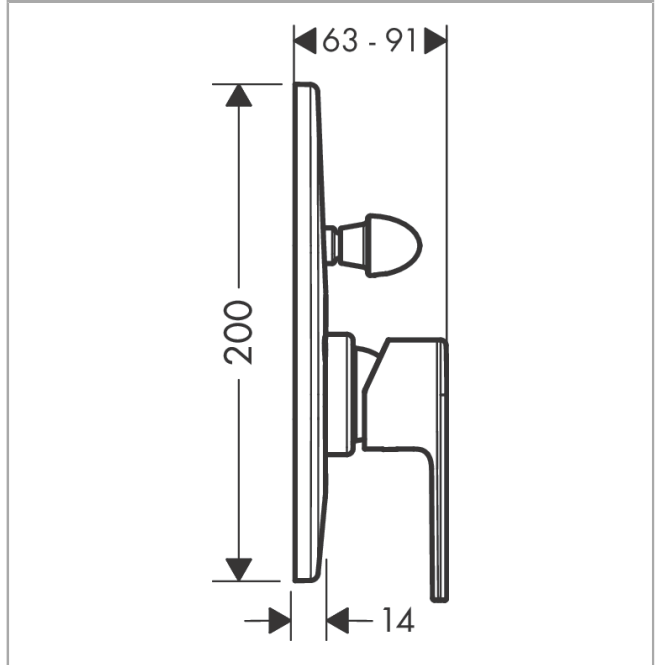

Maattekening