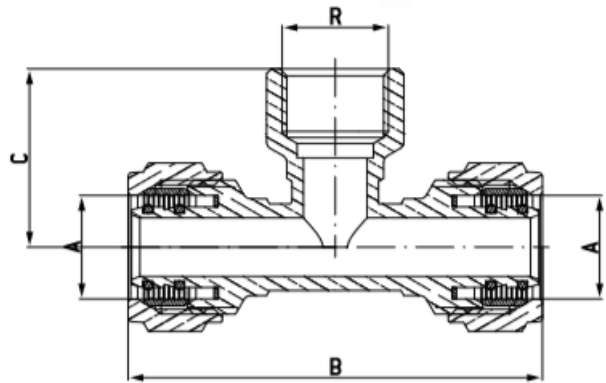

FICHE TECHNIQUE

Té F

Représentation

Info technique:

- Pression maximale: 10 bar
- Température maximale: 95°C
- Fil: ISO 228

Description et diamètres disponibles

| VM réf | Description | A | R | B | C |
|--------|---|----|-----|------|------|
| 718271 | TUBIPEX ALU PIECE-T 16*2 X 1/2F X 16*2 P/PC | 16 | 1/2 | 65,5 | 25 |
| 718272 | TUBIPEX ALU PIECE-T 20*2 X 1/2F X 20*2 P/PC | 20 | 1/2 | 73 | 27,5 |
| 718273 | TUBIPEX ALU PIECE-T 20*2 X 3/4F X 20*2 P/PC | 20 | 3/4 | 79 | 27,5 |
| 718274 | TUBIPEX ALU PIECE-T 26*3 X 3/4F X 26*3 P/PC | 26 | 3/4 | 81 | 31 |
| 718275 | TUBIPEX ALU PIECE-T 26*3 X 4/4F X 26*3 P/PC | 26 | 4/4 | 85 | 33 |
| 718277 | TUBIPEX ALU PIECE-T 32*3 X 4/4F X 32*3 P/PC | 32 | 4/4 | 105 | 37,5 |

Types d'emballage et quantités

| VM réf | Description | Pièce | Emballage de sac | Emballage de carton |
|--------|---|-------|------------------|---------------------|
| 718271 | TUBIPEX ALU PIECE-T 16*2 X 1/2F X 16*2 P/PC | 1 | 10 | 100 |
| 718272 | TUBIPEX ALU PIECE-T 20*2 X 1/2F X 20*2 P/PC | 1 | 10 | 80 |
| 718273 | TUBIPEX ALU PIECE-T 20*2 X 3/4F X 20*2 P/PC | 1 | 5 | 70 |
| 718274 | TUBIPEX ALU PIECE-T 26*3 X 3/4F X 26*3 P/PC | 1 | 5 | 40 |
| 718275 | TUBIPEX ALU PIECE-T 26*3 X 4/4F X 26*3 P/PC | 1 | 5 | 40 |
| 718277 | TUBIPEX ALU PIECE-T 32*3 X 4/4F X 32*3 P/PC | 1 | 2 | 20 |