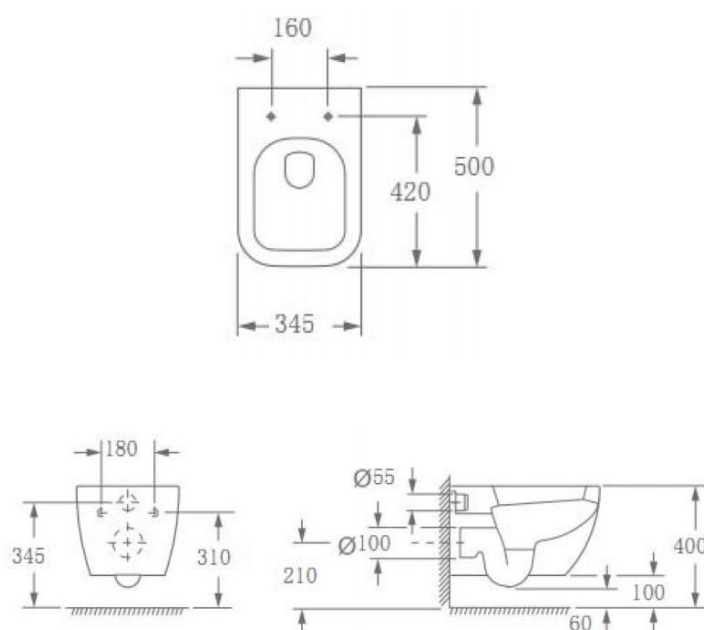

**SUN – PACK WC AU MUR - 500 X 340 X 345 MM**

**SKU 050563**

**PHOTO**

**PLAN**

01.2017

F050563F

Les dimensions, ainsi que l'assortiment peuvent subir des modifications sans avis préalable.

<b>Type de toilettes</b>	Pack WC
<b>Matériel</b>	Porcelaine
<b>Couleur</b>	Blanc
<b>Finitions</b>	Brillant
<b>Montage</b>	à monter au mur
<b>Avec siège WC</b>	Oui – abattant fin
<b>Type de siege WC</b>	Soft-close & Take-off
<b>Matériel et couleur du siège</b>	Duroplast blanc
<b>Avec réservoir</b>	/
<b>Type de chasse d'eau</b>	/
<b>Type de sortie de cuvette</b>	Siphon en H (horizontal)
<b>Poids</b>	23 kg
<b>Garantie</b>	5 ans
<b>Plus</b>	/
<b>Avec set de fixation</b>	Oui